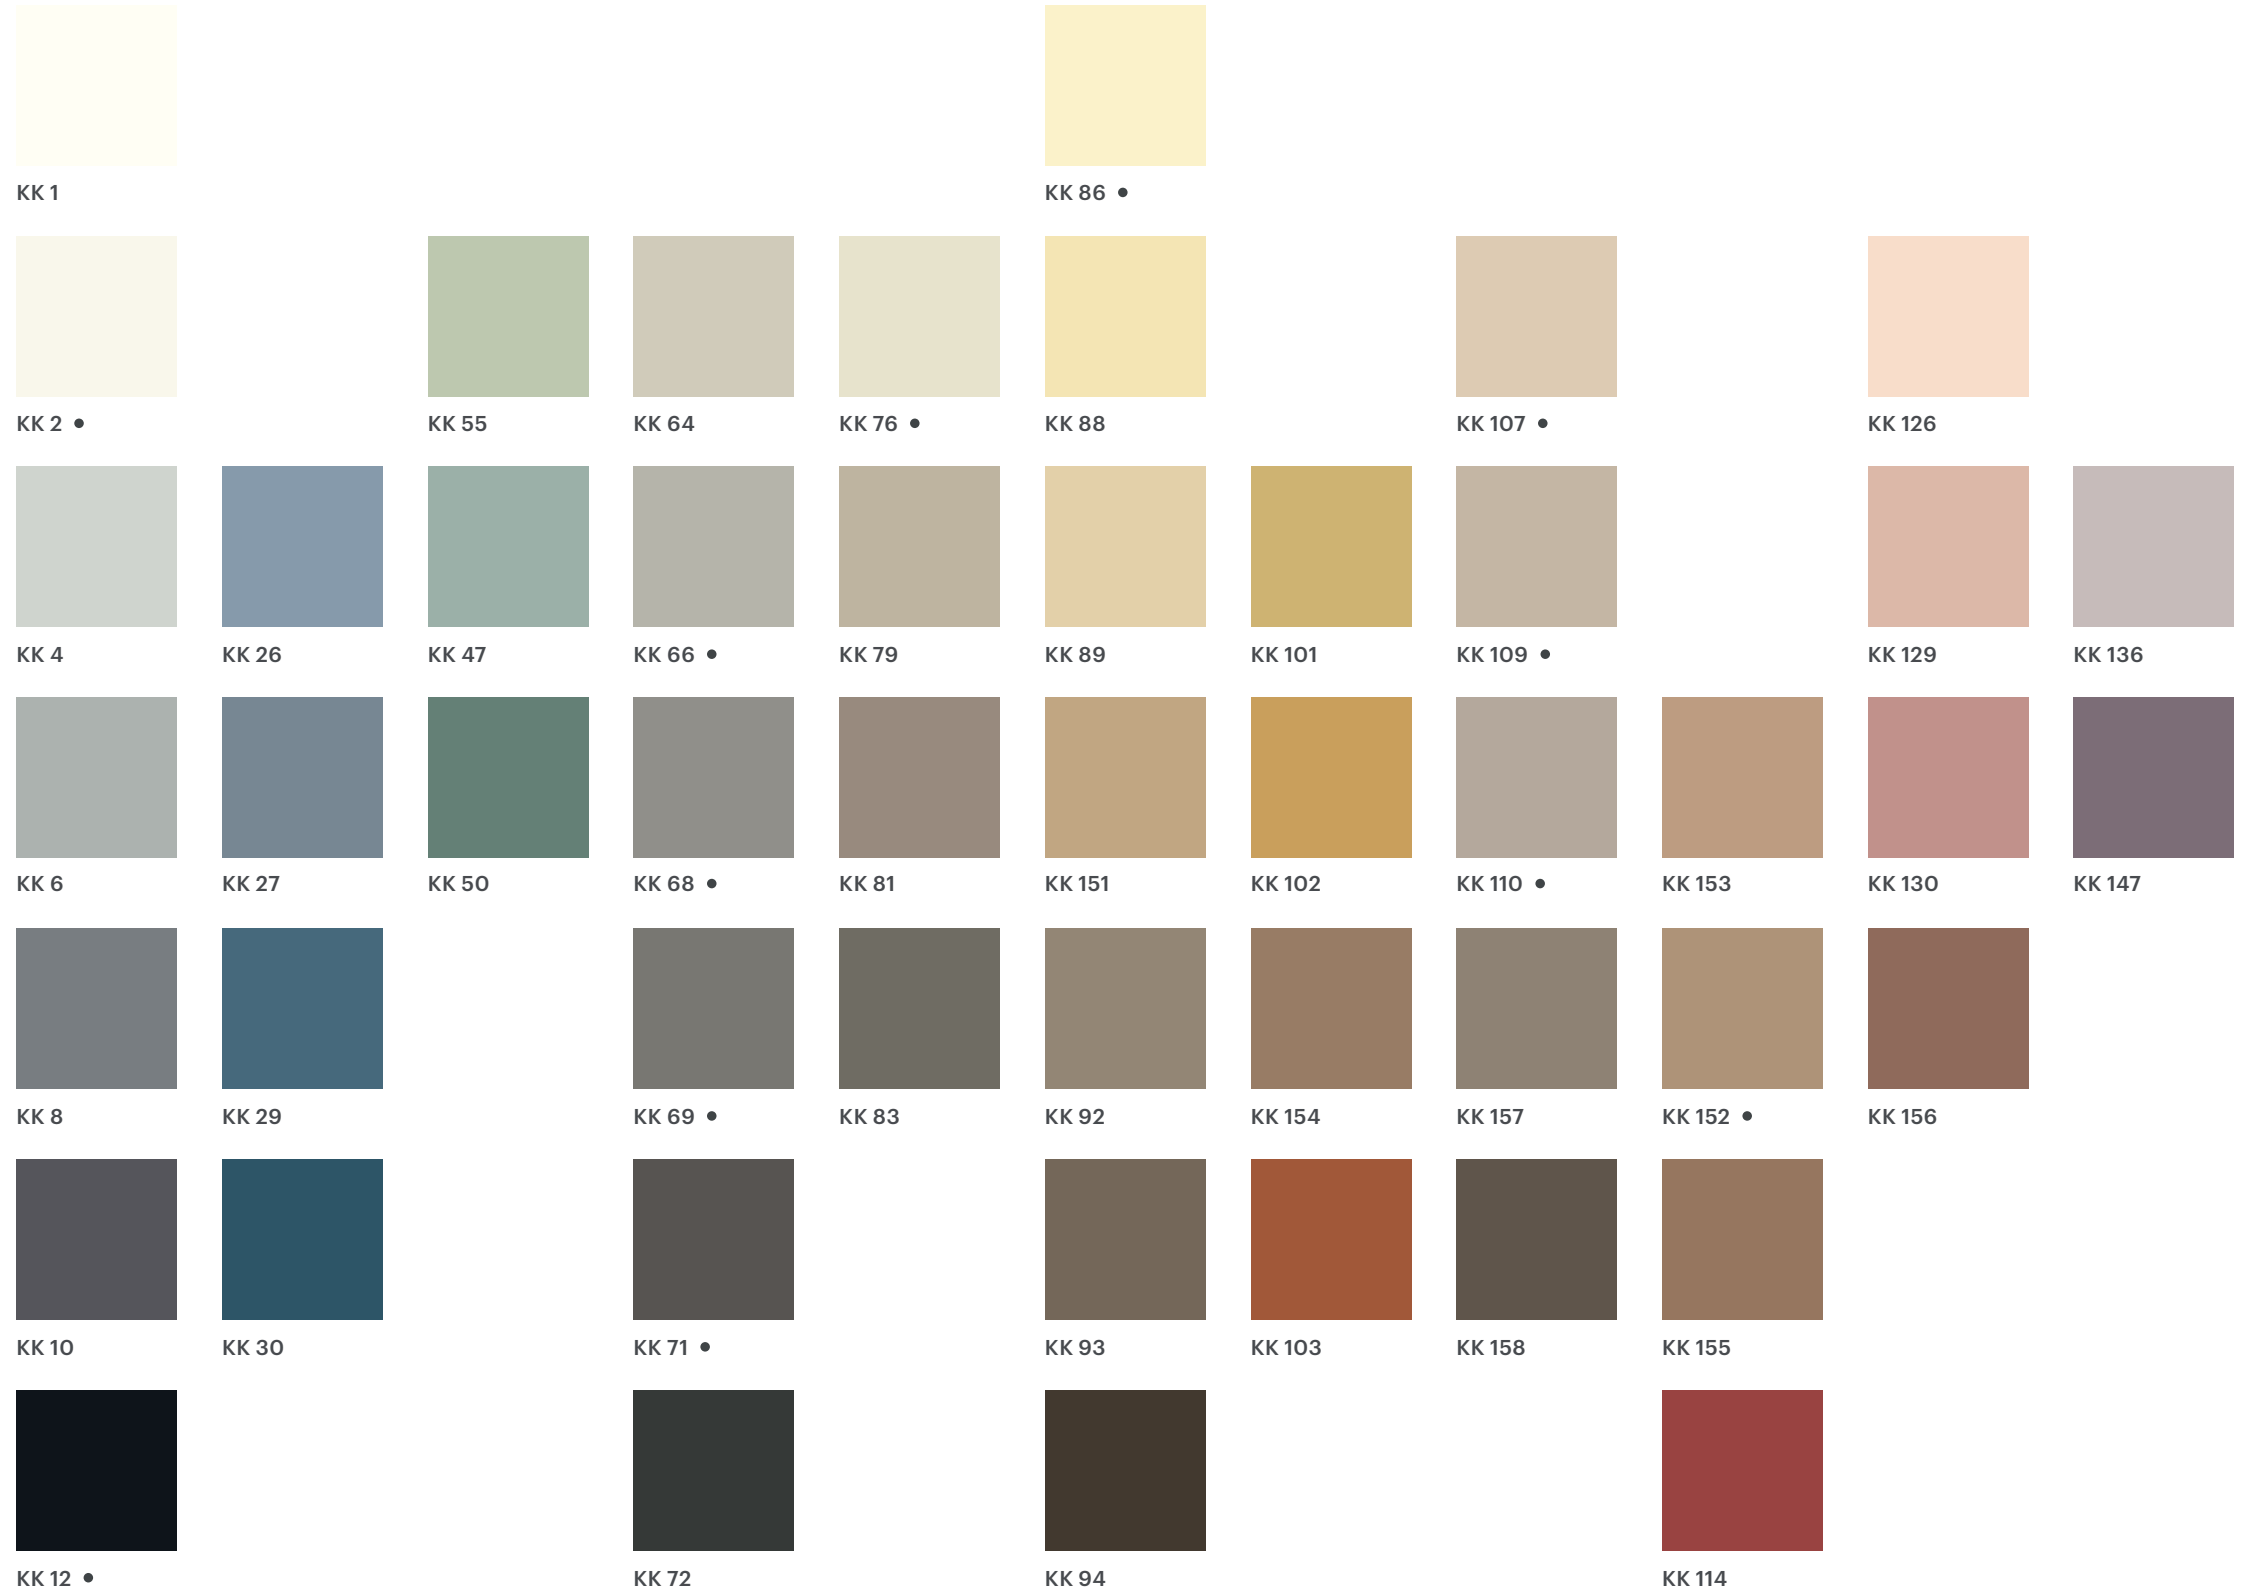

# Color Fill

Värilliset saumalaastit  
ja tiivistysaineet  
moderneihin  
projekteihin

## Saumalaastit | Grouts

- Fugabella Color
- Fugalite Color

## Tiivistysaineet | Sealants

- Silicone Color
- Neutro Color
- Silmat Color

**kerakoll**

Värit ovat ainoastaan viitteellisiä.

Fugabella Color-, Fugalite Color- ja Silicone Color -tuotteet ovat saatavilla kaikissa värisävyissä.

• Neutro Color- ja Silmat Color -tuotteiden saatavilla olevat värisävyt.