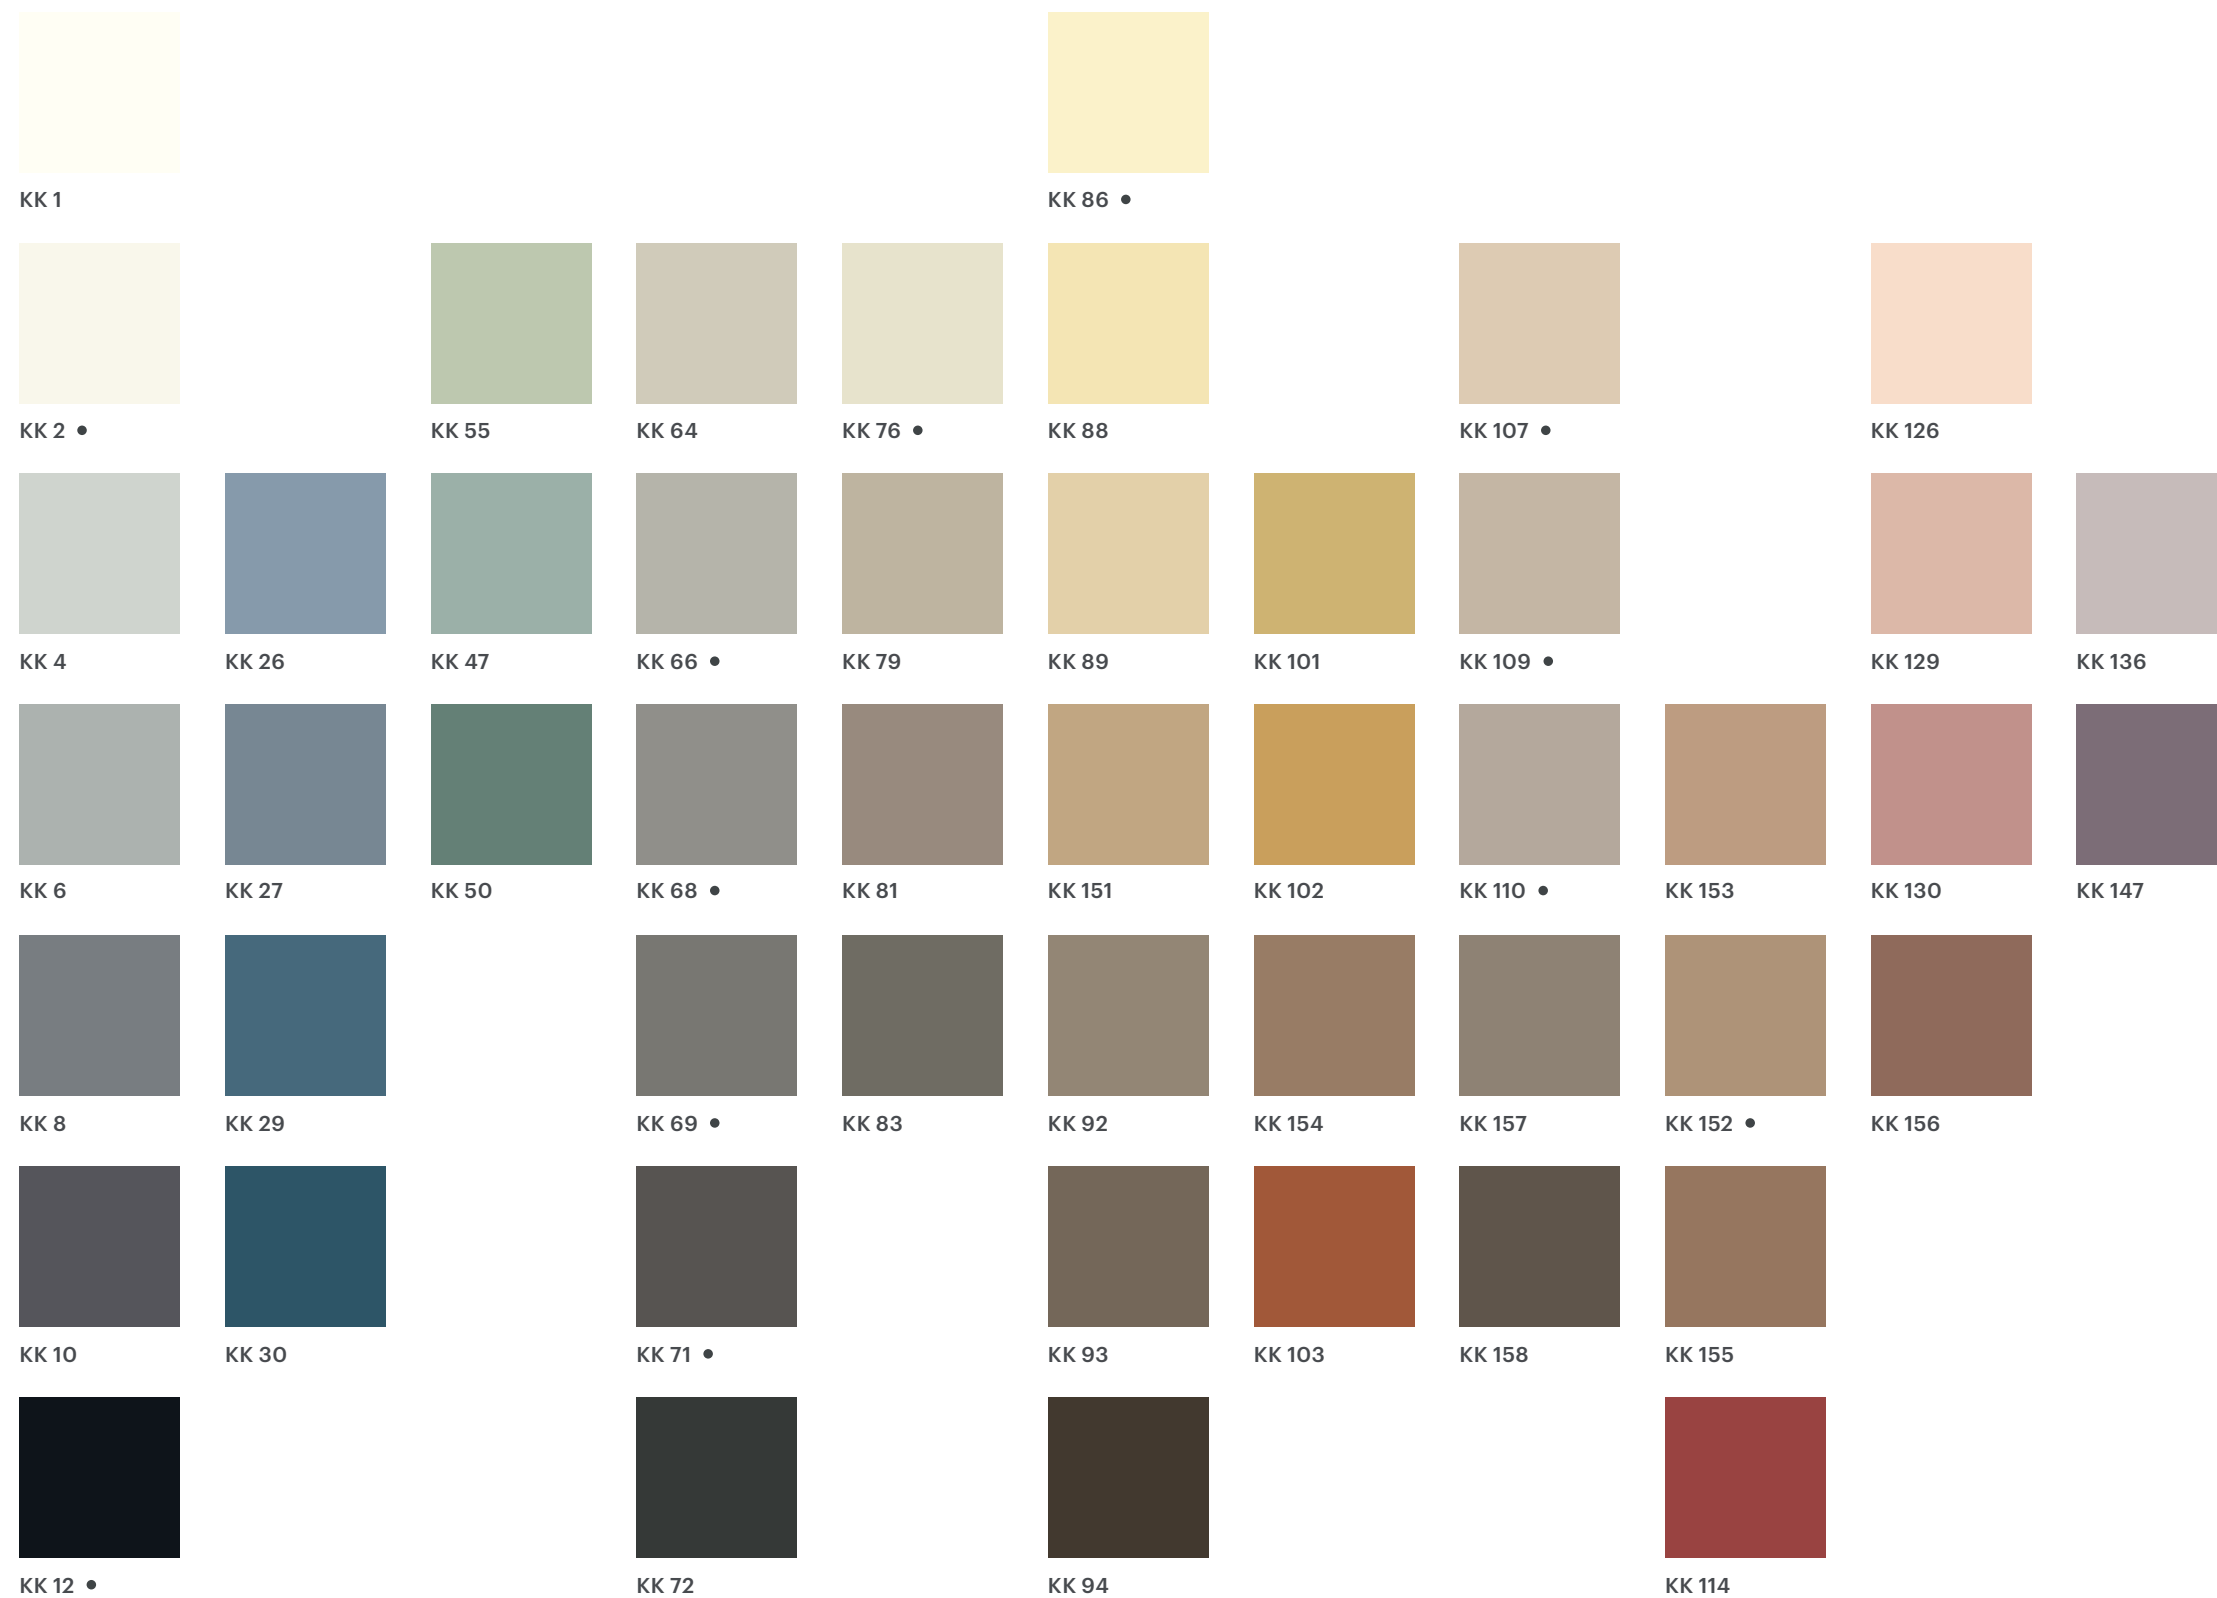

Color Fill

Dekorerede puds og
forseglingmidler til
nutidige projekter

Puds | Grouts

- Fugabella Color
- Fugalite Color

Forseglingmidler | Sealants

- Silicone Color
- Neutro Color
- Silmat Color

kerakoll

De viste farver skal betragtes som vejledende.

Alle farverne står til rådighed for Fugabella Color,
Fugalite Color og Silicone Color.

• Disponible Neutro Color og Silmat Color farver.