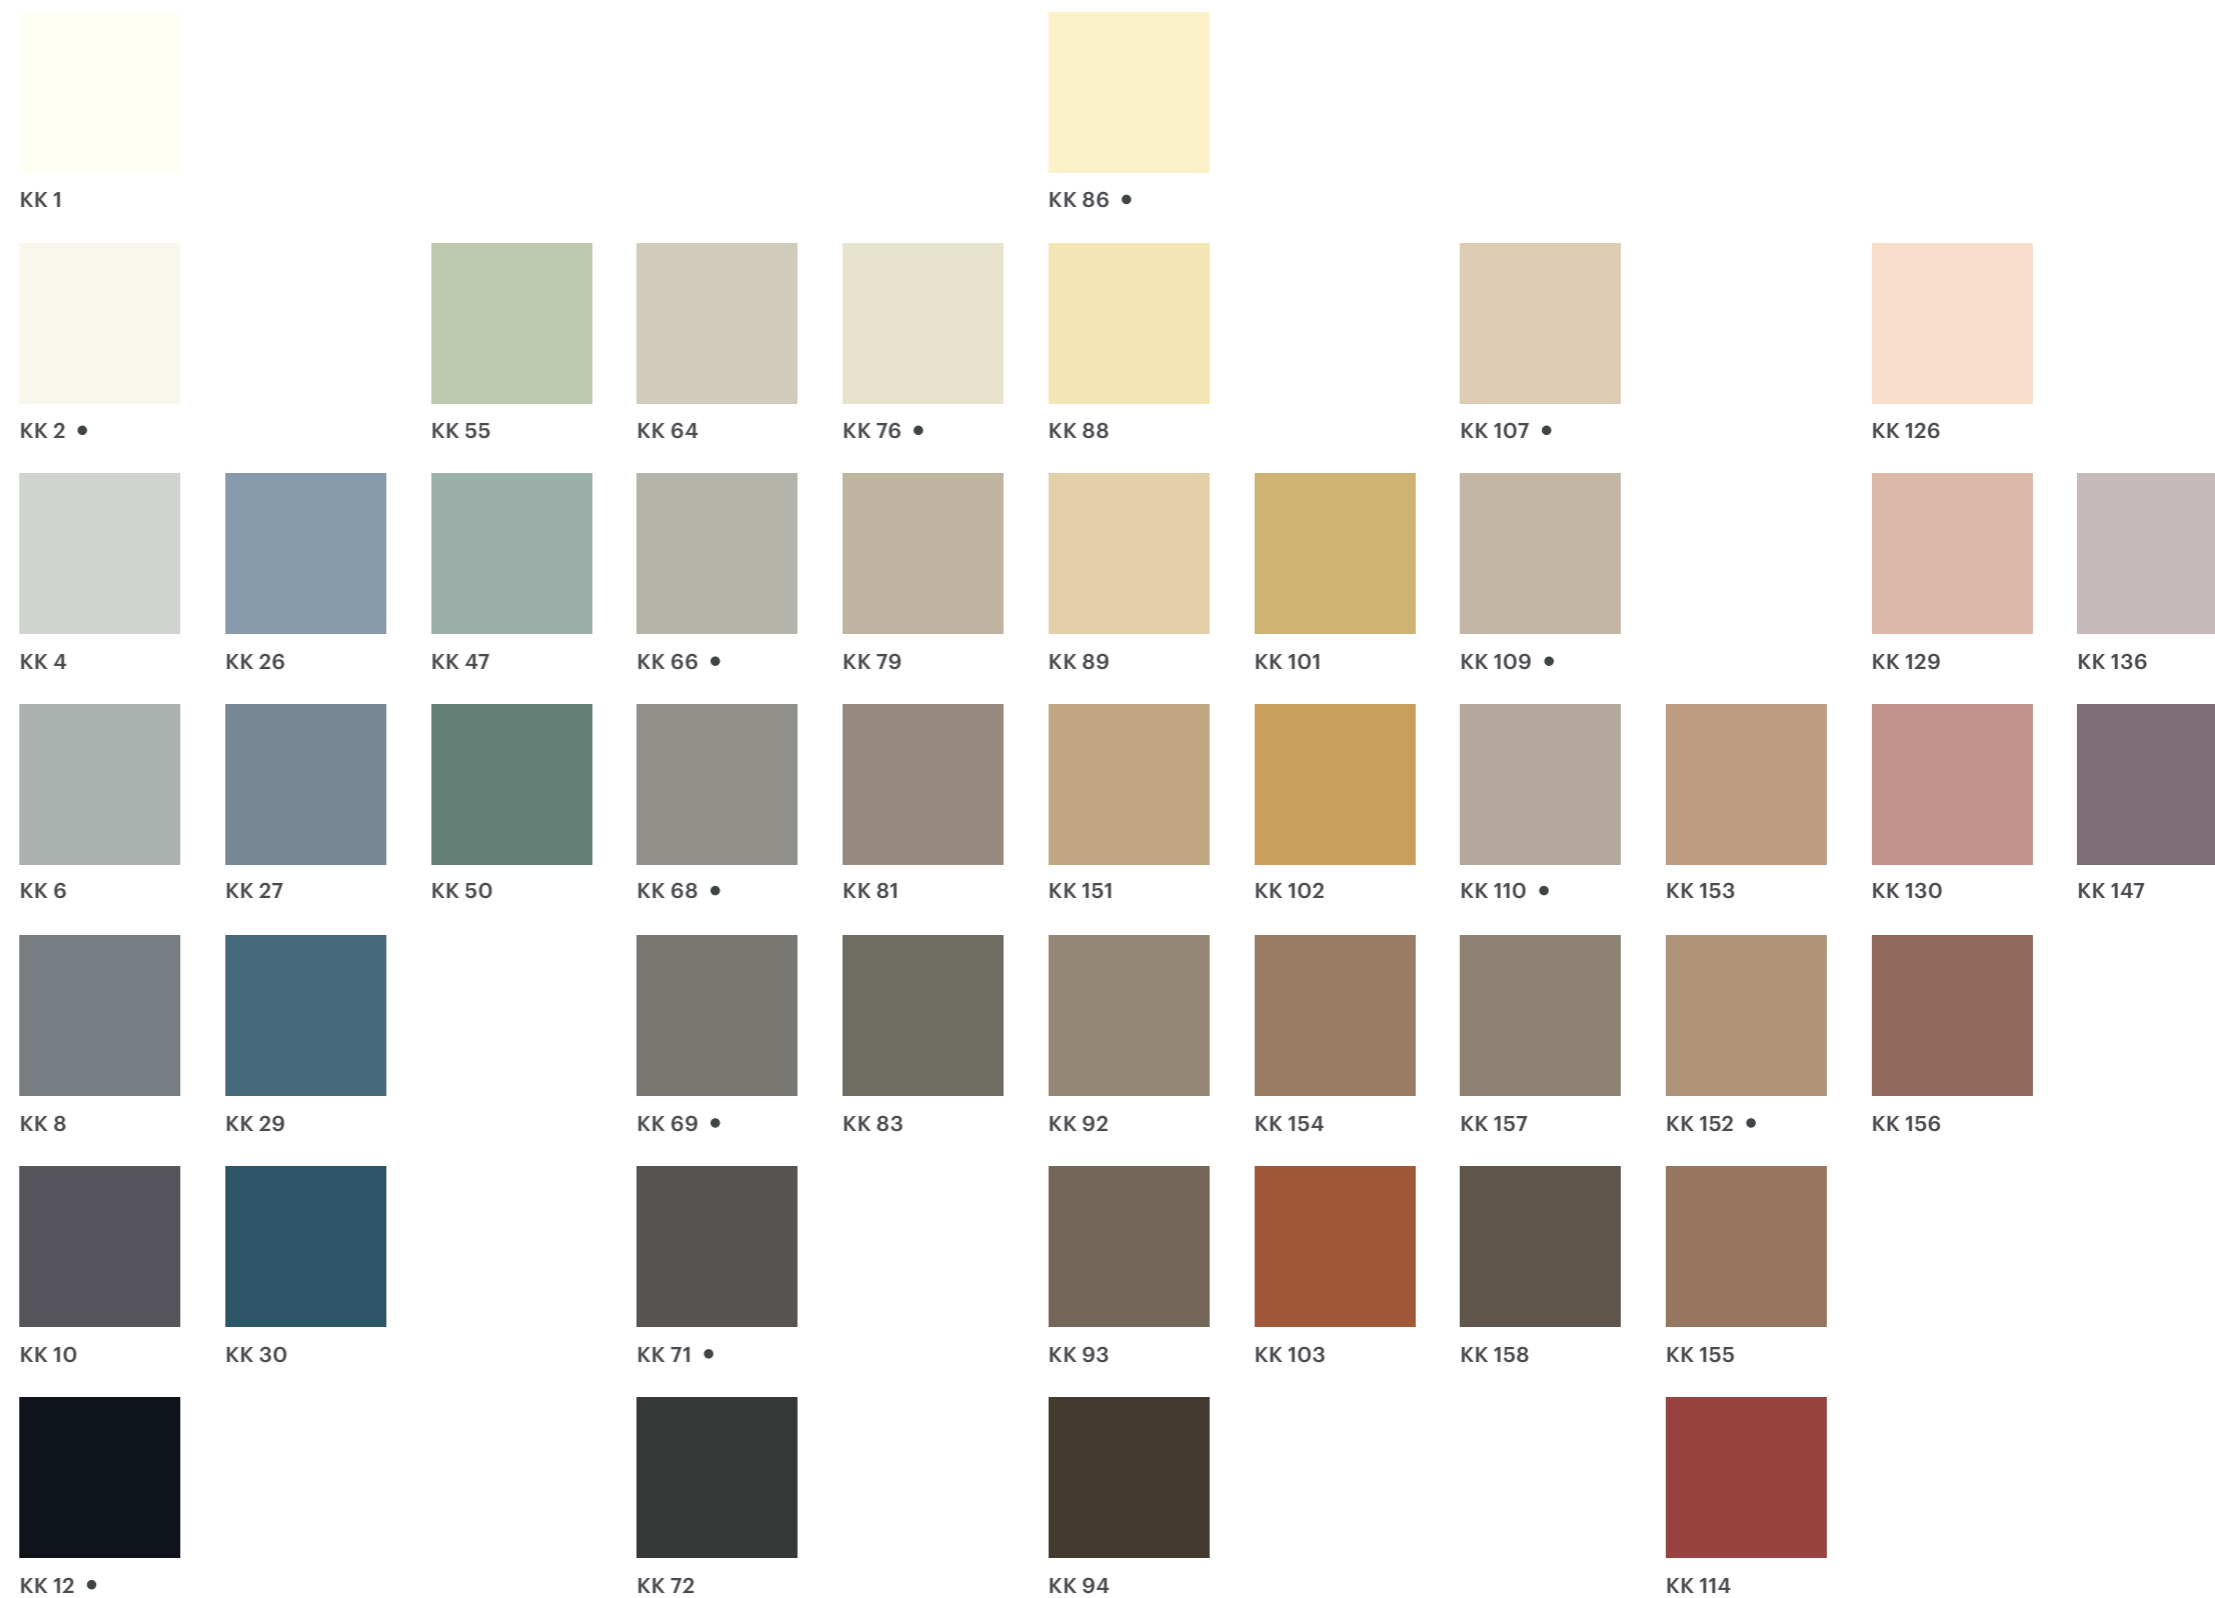

Color Fill

Dekoratívno
sredstvo za fugiranje
i zaptivanje za
savremene projekte

Fuge | Grouts

- Fugabella Color
- Fugalite Color

Sredstva za zaptivanje | Sealants

- Silicone Color
- Neutro Color
- Silmat Color

kerakoll

Prikazane boje se smatraju indikativnim.

Sve boje su dostupne za proizvode Fugabella Color, Fugalite Color i Silicone Color.

• Dostupne boje za proizvode Neutro Color i Silmat Color.