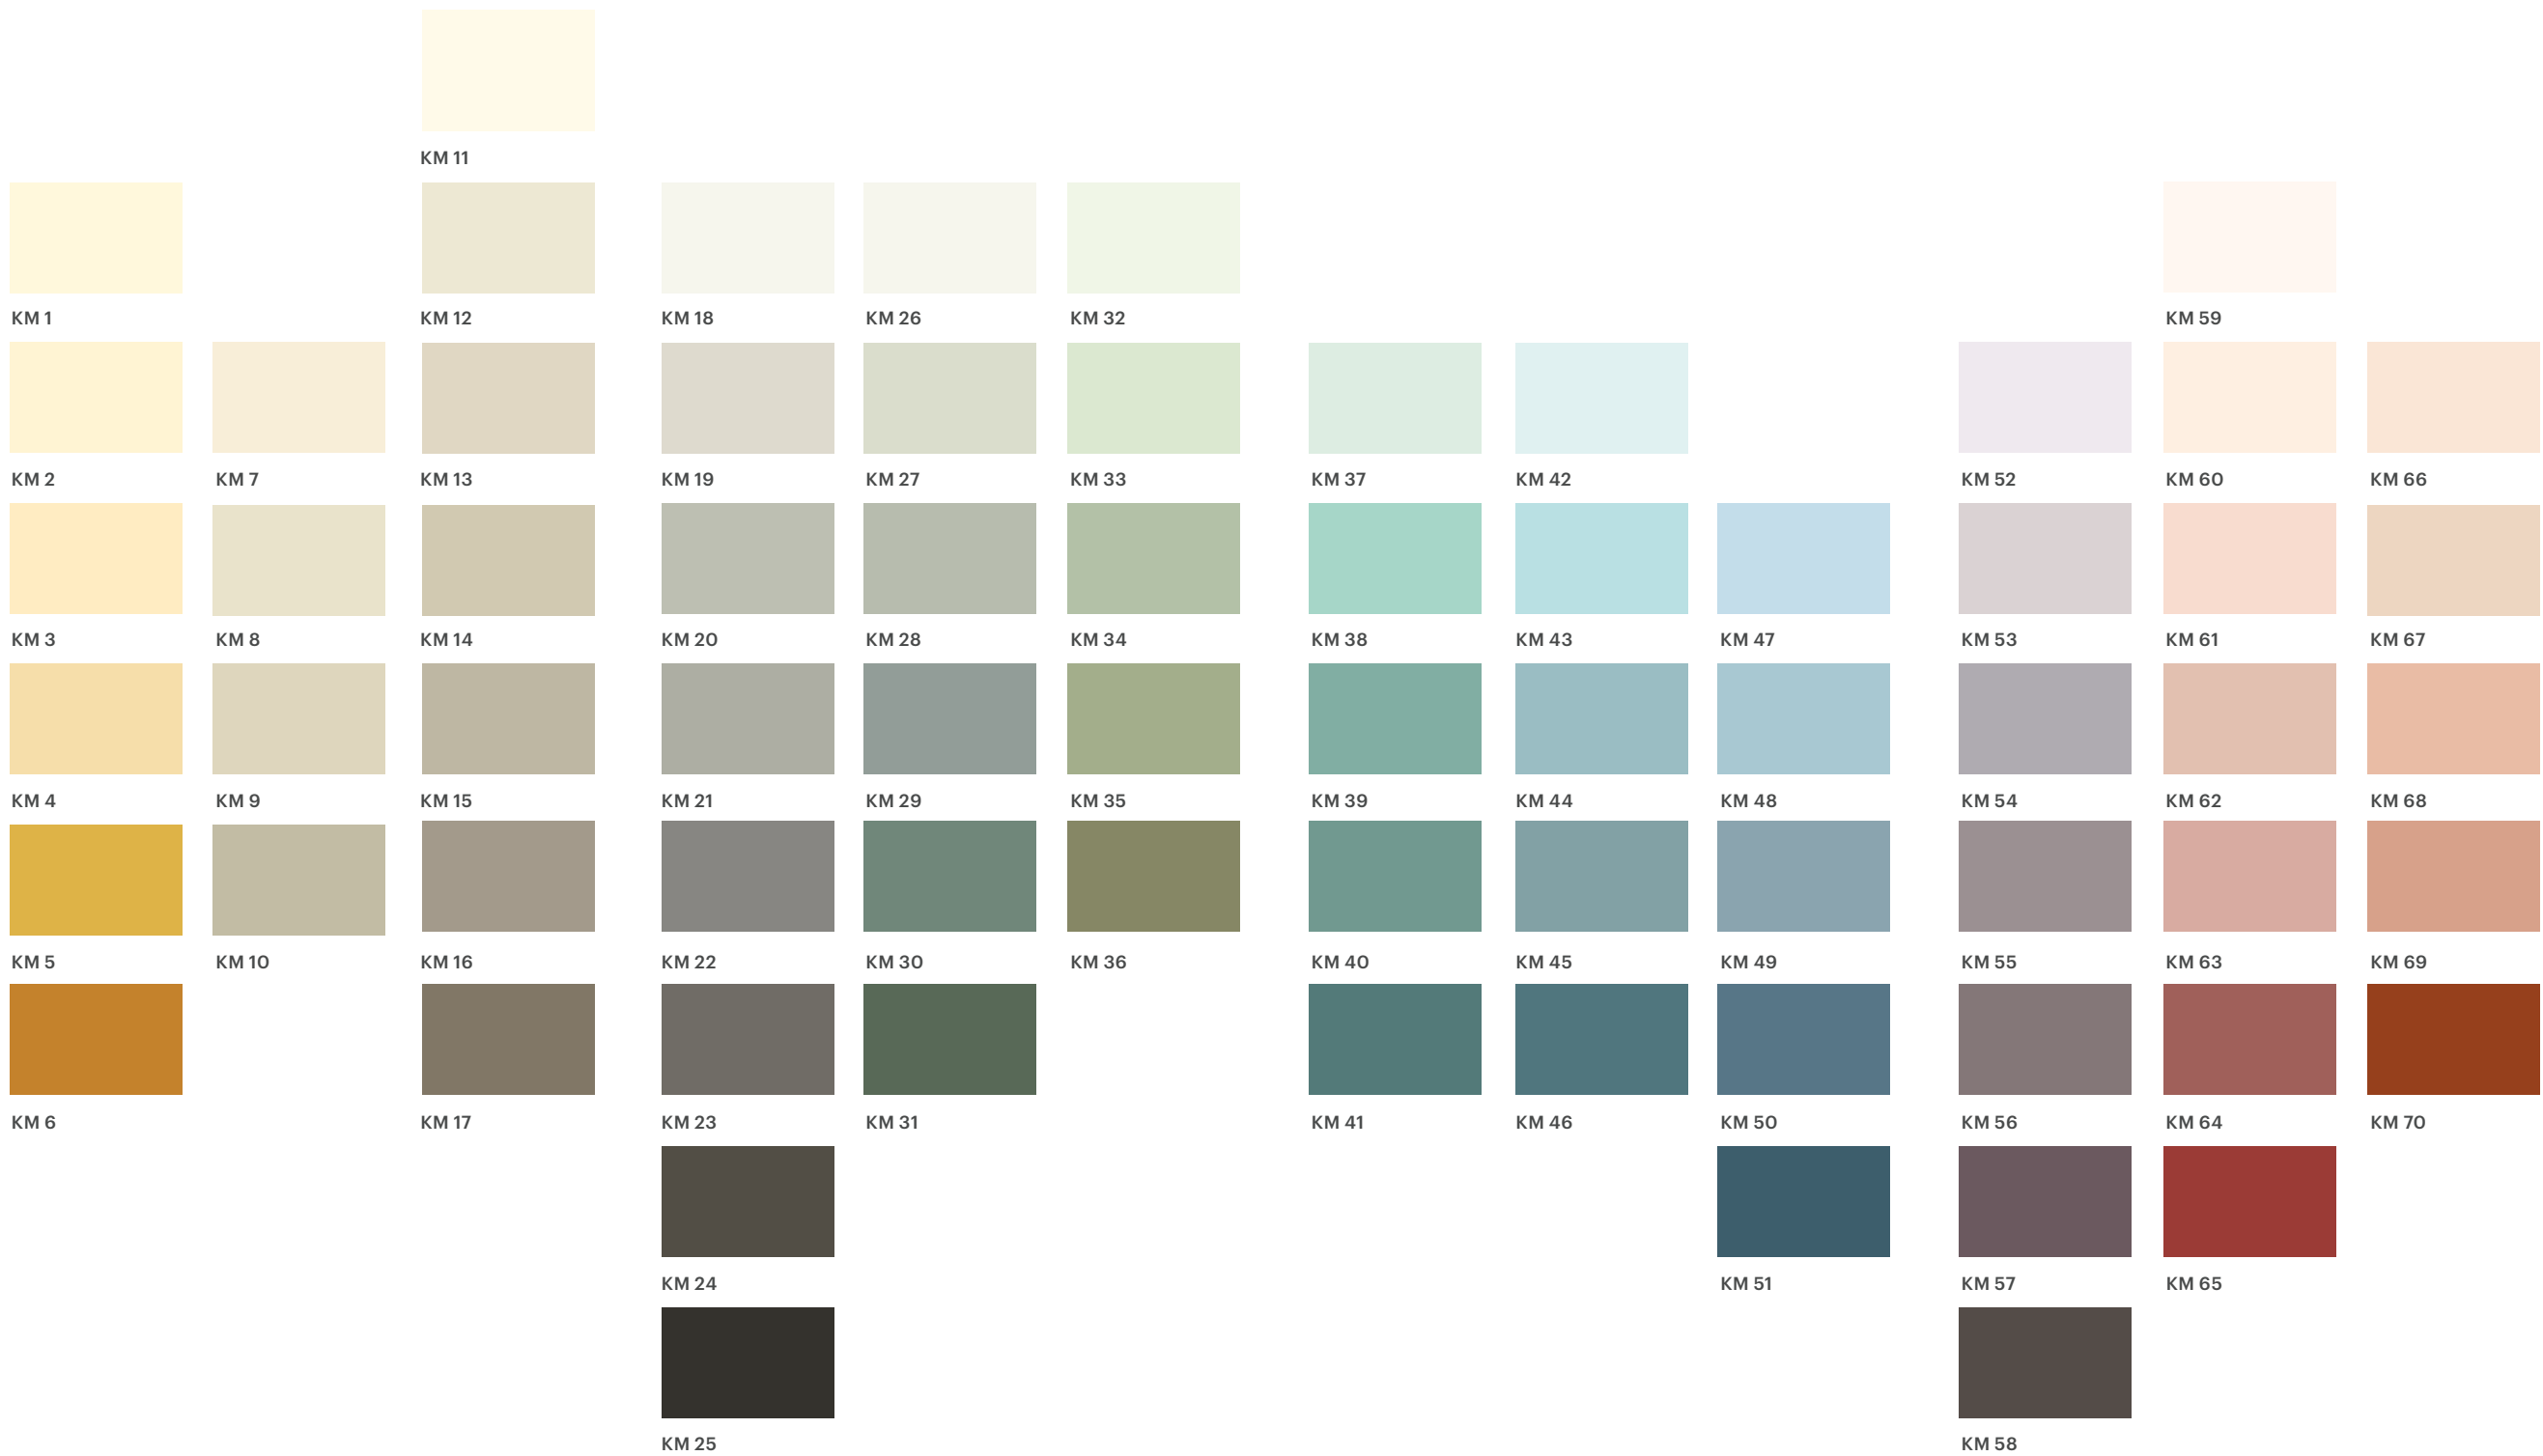

kerakoll

KERAKOLL IBÉRICA S.A.
Carretera de Alcora, km 10,450
12006 Castellón de la Plana - España
T +34 964 25 15 00
info@kerakoll.es

Moderna

Colours and shades
for your home design

Moderna

ES → Moderna es la nueva propuesta de pinturas para interiores de Kerakoll. Una selección de 70 colores cuidadosamente diseñada para satisfacer todas las necesidades estilísticas y personalizar los espacios habitados.

La paleta de colores se completa con blancos atemporales, sinónimo de pureza y minimalismo, para un estilo perdurable en el tiempo.

Las pinturas:

- Radiant Color
- Essential Color
- White

PT → Moderna é a nova proposta de tintas para interiores da Kerakoll. Uma seleção de 70 cores cuidadosamente estudada para satisfazer qualquer exigência estilística e personalizar os espaços de habitação.

A paleta de cores é completada com os brancos intemporais, sinónimo de pureza e minimalismo, para um estilo sem tempo.

As tintas:

- Radiant Color
- Essential Color
- White

kerakoll.com

kerakoll

Los colores presentes son orientativos.
 A cores referidas devem ser consideradas indicativas.