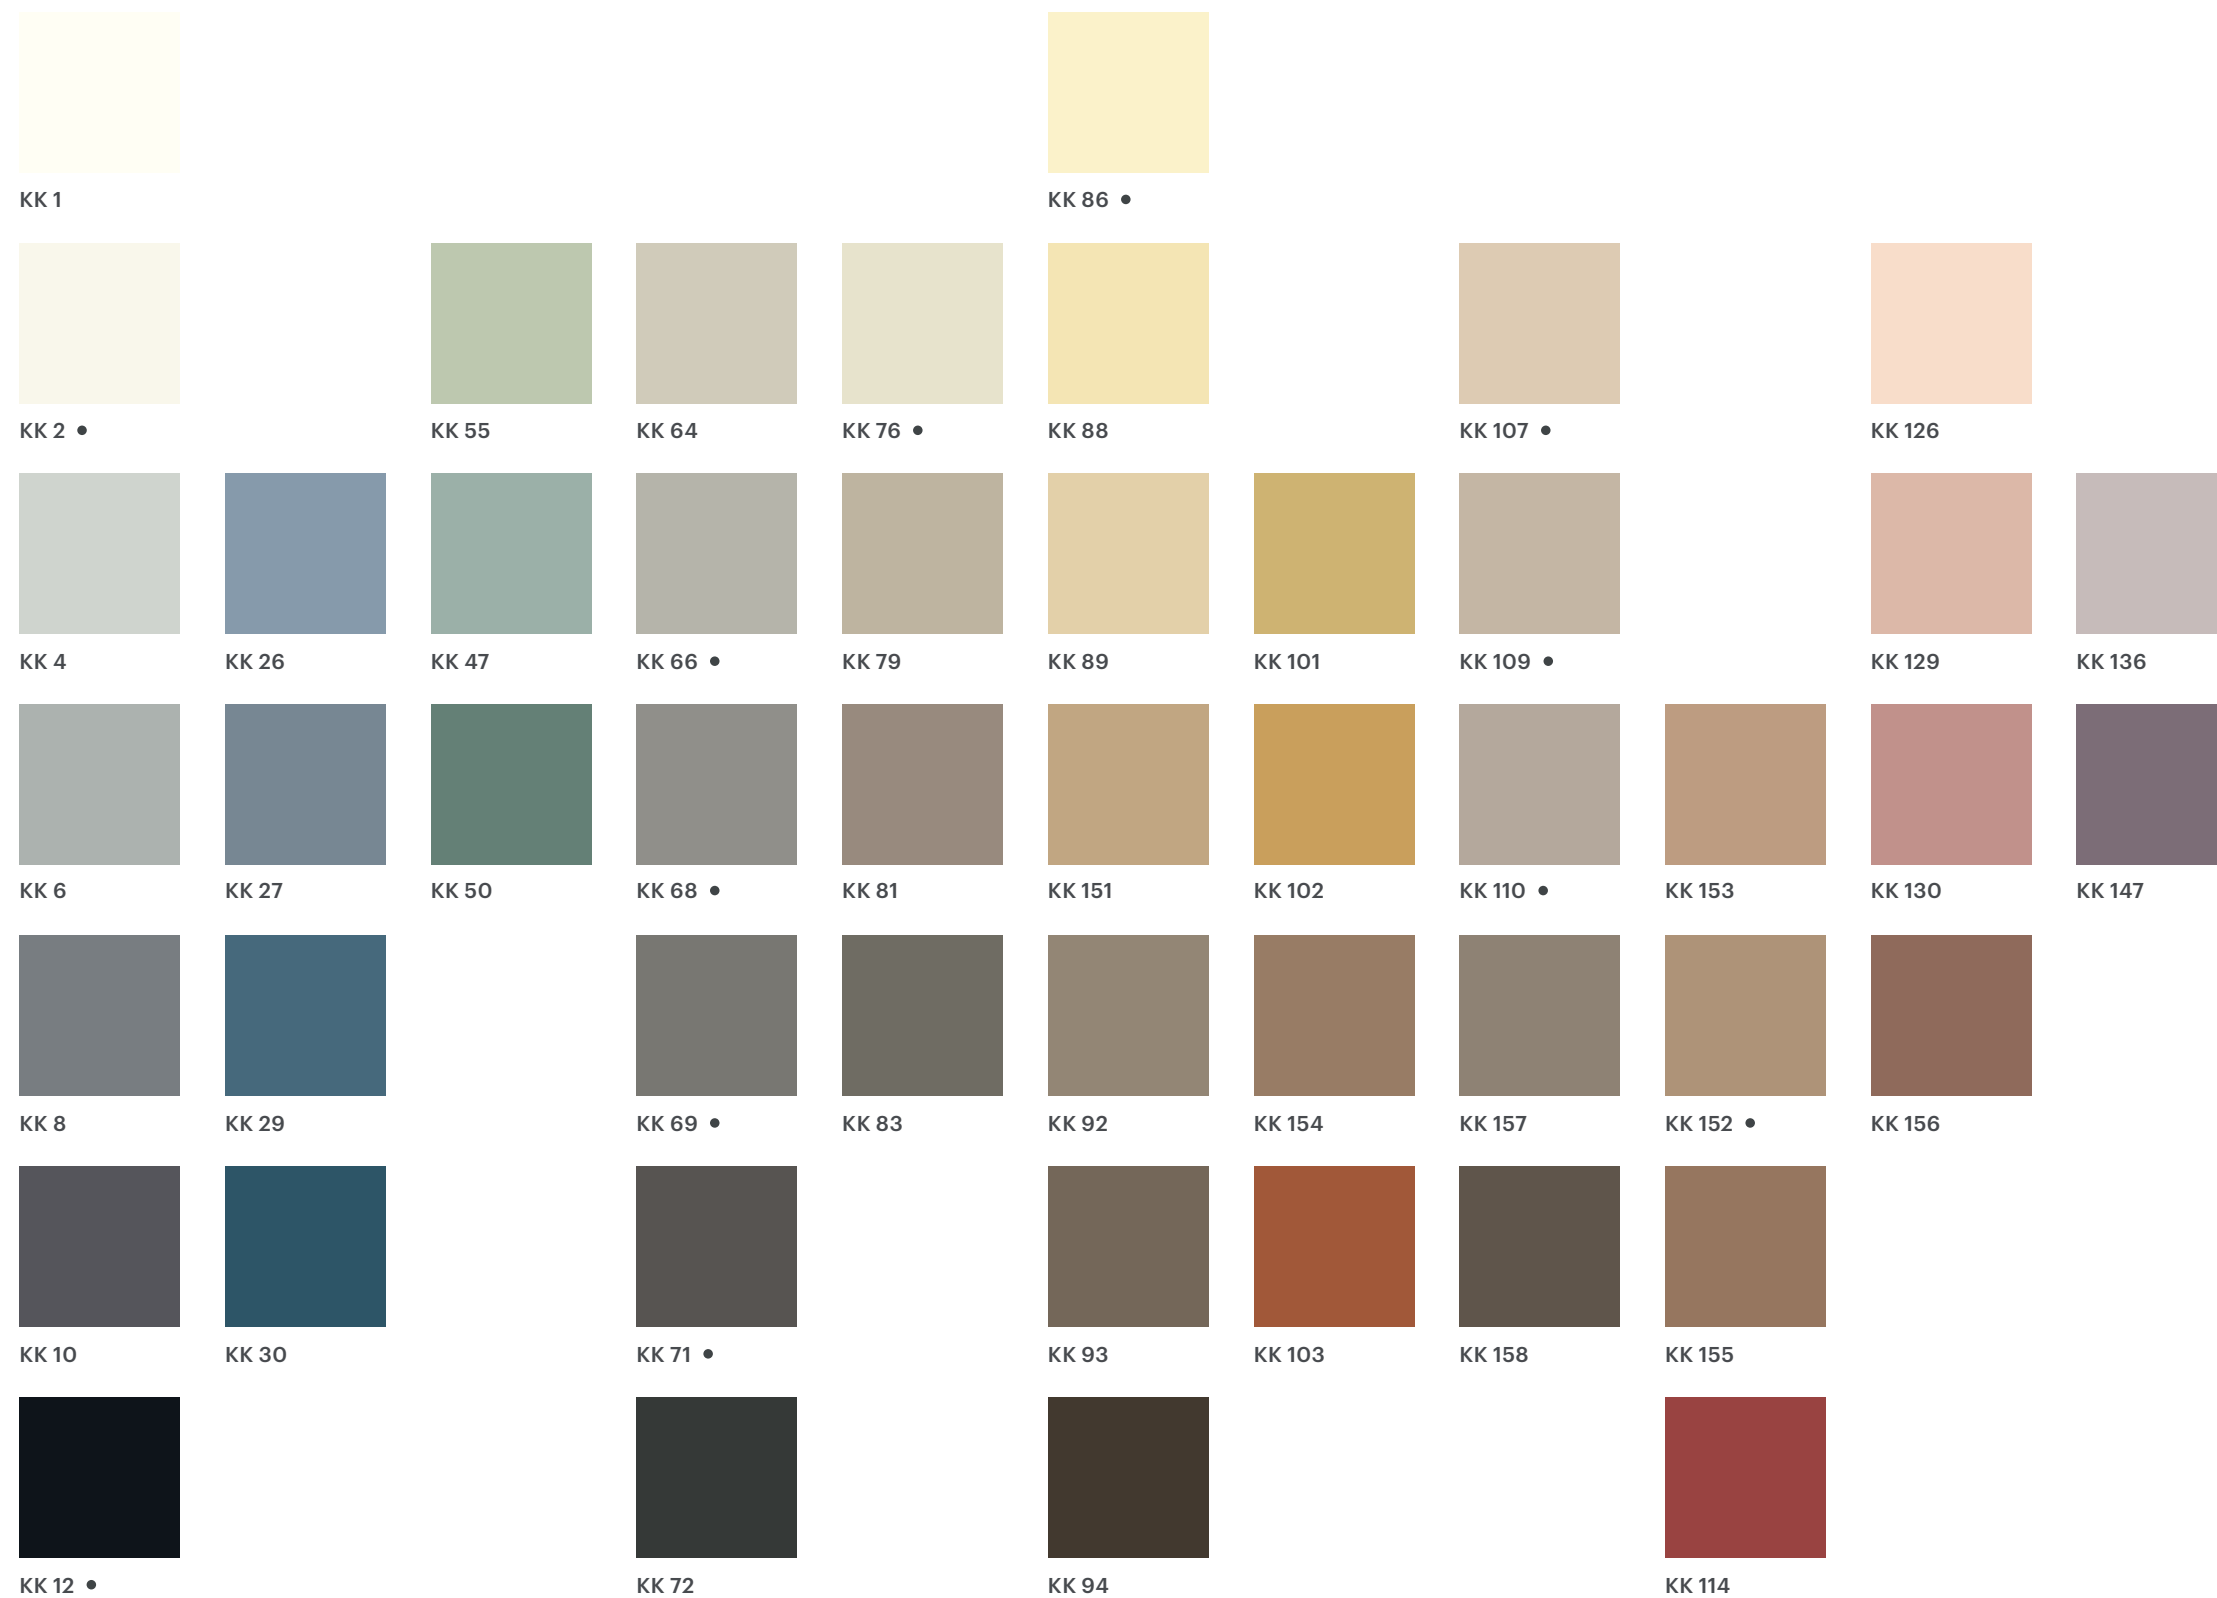

Color Fill

Stucchi e sigillanti
decorativi per progetti
contemporanei

Stucchi | Grouts

- Fugabella Color
- Fugalite Color

Sigillanti | Sealants

- Silicone Color
- Neutro Color
- Silmat Color

kerakoll

I colori riportati sono da ritenersi indicativi.

Tutti i colori sono disponibili per Fugabella Color,
Fugalite Color e Silicone Color.

• Colori disponibili per Neutro Color e Silmat Color.