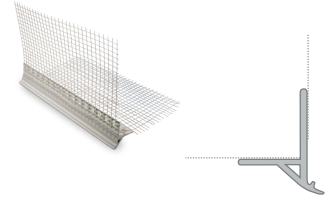

Κρυφός Νεροσταλάκτης

Γωνιακό Προφίλ από PVC που επιδέχεται βάψιμο με νεροσταλάκτη και ισχυρά θερμοκολλημένο υαλόπλεγμα για σύνδεση στα Θερμομονωτικά Συστήματα KlimaExpert.

Το πλέγμα του νεροσταλάκτη είναι επεξεργασμένο για αλκαλίμαχη προστασία και κατασκευασμένο από υαλοίνες υψηλής ποιότητας.

ΠΛΕΟΝΕΚΤΗΜΑΤΑ ΠΡΟΪΟΝΤΟΣ

- Διακόπτει τη ροή του νερού αποτρέποντας τη μεταφορά του
- Δυνατότητα ακριβούς κοπής χωρίς φύρα
- Ανθεκτικό σε αλκαλικό περιβάλλον, στους μικροοργανισμούς και στις χημικές επιθέσεις.
- Δεν διακόπτει την αισθητική συνέχεια της πρόσοψης

ΠΕΔΙΑ ΕΦΑΡΜΟΓΗΣ

Προορισμός χρήσης

Προφίλ για την ενίσχυση των ακμών με τη λειτουργία νεροσταλάκτη στο σύστημα εξωτερικής θερμομόνωσης. Κατάλληλη για πλαίσια παραθύρων και κάτω παρειές μπαλκονιών.

Συμβατά υλικά λείανσης:

- ορυκτά υλικά λείανσης γενικά

Δε χρησιμοποιείται

Σε αρμούς διαστολής.

ΟΔΗΓΙΕΣ ΧΡΗΣΗΣ

Προετοιμασία

Η Κρυφός Νεροσταλάκτης κόβεται με ψαλίδι.

Εφαρμογή

Ο Κρυφός Νεροσταλάκτης εφαρμόζεται με μία στρώση υλικού συγκόλλησης/λείανσης θερμοπρόσοψης πάνω στο πάνελ, στην οποία βυθίζεται το πλέγμα του γωνιακού προφίλ. Απλώστε τα πλέγμα και εφαρμόστε το πιέζοντας τη σπάτουλα. Το πλέγμα του νεροσταλάκτη πρέπει πάντοτε να επικαλύπτεται με το πλέγμα ενίσχυσης της θερμοπρόσοψης.