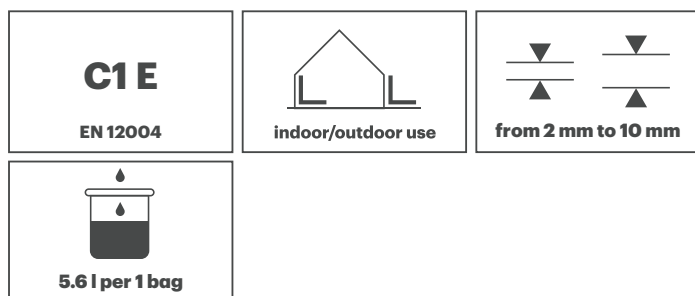

→ Практичность

→ Качество

→ Безопасность

Pragma Easy

Минеральный клей с высокой адгезией и длительным временем открытой выдержки. Для укладки керамической плитки.

Pragma Easy - минеральный клей с высокой адгезией и увеличенным открытым временем, предназначенный для укладки керамической плитки размером до 45x45 см. Может использоваться внутри и снаружи помещений, на полах и стенах.

- Идеально подходит для керамической плитки размером до 45x45 см
- Увеличенное открытое время
- Легко использовать

Grey

Pragma Flex

Высокоэффективный минеральный клей без вертикального растекания с длительным временем открытой выдержки. Для керамогранита, керамической плитки и природного камня.