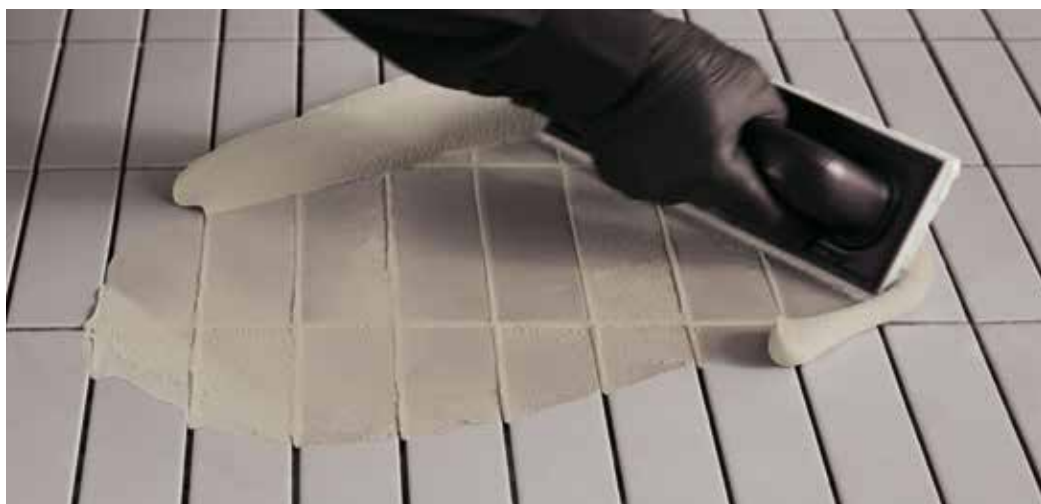

Fugalite Color

Rășină decorativă impermeabilă în 50 de culori contemporane pentru rosturile și lipirea ceramicii, mozaicurilor și pietrelor naturale.

Fugalite Color este o ceramică lichidă, impermeabilă și anti pătare pentru rosturi, cu rezistență chimică și mecanică de înalt grad, garantând continuitatea estetică și funcțională a suprafețelor ceramice.

- → Antipată - Se curăță ușor
- → Uniformitate și intensitate cromatică ridicată
- → Impermeabil - Nu absoarbe și nu modifică culoarea
- → Împiedică proliferarea bacteriilor și a mușcăiurilor (ISO 846 2019: Metoda A/B/C)
- → Testat CATAS pentru durabilitatea culorii la exterior
- → Conform cu sistemul HACCP/reg. CE 852/2004 pentru igiena produselor alimentare
- → Disponibil în 50 culori

Rating 3

Calculat pe baza mediei formulărilor de culoare