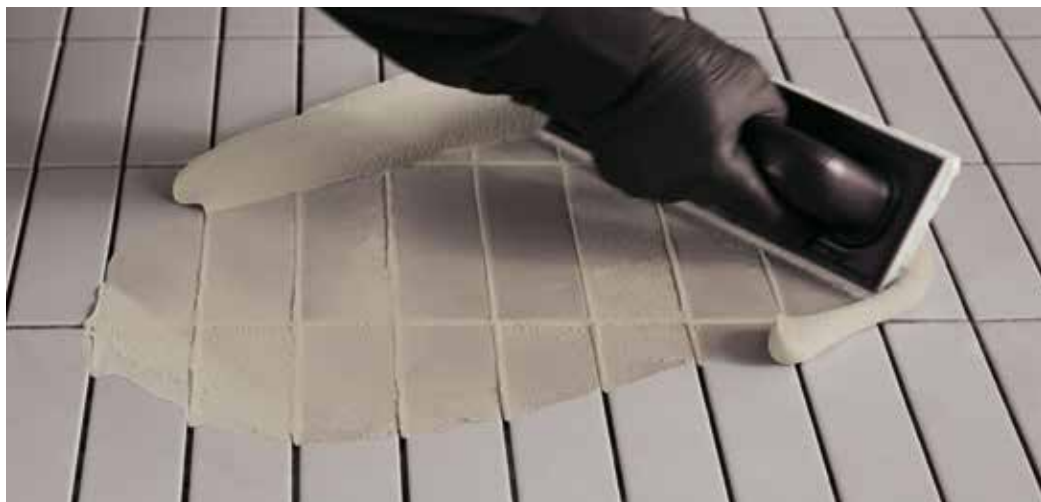

Fugalite Color

Vízálló, díszítő műgyanta 50 kortárs színben kerámiák, mozaikok és természetes kövek fugázásához és ragasztásához.

A Fugalite Color vízálló, foltosodásmentes, folyékony kerámia kimagasló vegyi ellenállású és szilárdságú fugákhoz. Esztétikai és funkcionális folytonosságot biztosít a kerámiafelületeknek.

- → Foltosodás mentes - Könnyen tisztítható
- → Kimagaslóan homogén és intenzív szín
- → Vízálló - Nem nedvszívó és nem színváltoztató
- → Megakadályozza a baktériumok és a penész terjedését (ISO 846 2019: Method A/B/C)
- → Színek kültéri tartóssága CATAS által tesztelve
- → Megfelel a HACCP rendszernek és az Élelmiszer-higiéniáról szóló 852/2004/EK rendeletnek
- → 50 színben áll rendelkezésre

Rating 3

A színformulák átlaga alapján számított besorolás