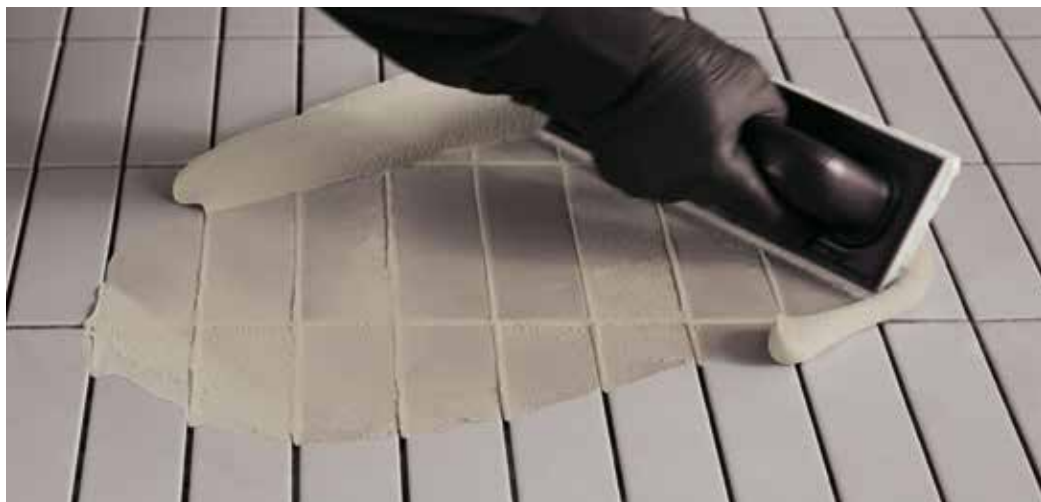

Fugalite Color

Vandtæt dekorativ harpiks i 50 nutidige farver til fugning og limning af keramikfliser, mosaik og natursten.

Fugalite Color er flydende, vandtæt og pletafvisende keramik til fuger med høj kemisk-mekanisk modstandsevne, der sikrer keramikoverfladernes æstetiske og funktionelle kontinuitet.

- → Pletafvisende - Nem at rengøre
- → Høj kromatisk ensartethed og intensitet
- → Vandtæt - Absorberer ikke og ændrer ikke farve
- → Modvirker bakterievækst og skimmelsvamp (ISO 846 2019: Method A/B/C)
- → Udendørs farveholdbarhed testet af CATAS
- → I overensstemmelse med system HACCP/forordning EF 852/2004 for fødevarerhygiejne
- → Disponibel i 50 farver

Rating 3

Beregnet på gennemsnittet af farveformuleringerne