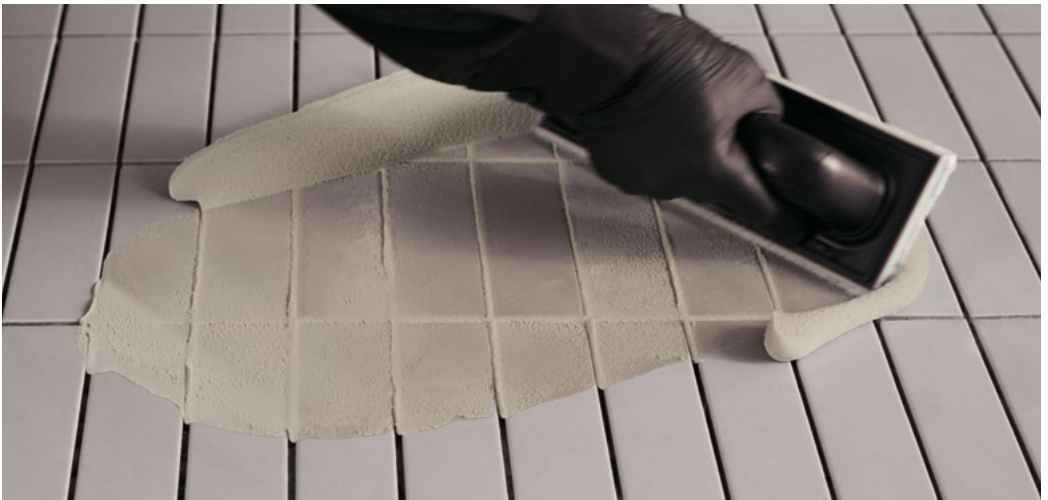

Fugalite Color

Dekoratives, wasserundurchlässiges Harz in 50 zeitgenössischen Farben zum Verfugen und Verkleben von Keramik, Mosaik und Naturstein.

Fugalite Color ist wasserundurchlässige und fleckabweisende Flüssigeramik für Fugen mit hoher chemischer und mechanischer Beständigkeit und ermöglicht die Einheitlichkeit von Erscheinungsbild und Funktionalität von Keramikflächen.

- → Fleckabweisend - Leicht zu reinigen
- → Hohe Farbgleichmäßigkeit und Farbtintensität
- → Wasserundurchlässig - Nicht saugend und farbecht
- → Verhindert die Bakterien- und Schimmelbildung (ISO 846 2019: Methode A/B/C)
- → Dauerhaftigkeit der Farbe im Außenbereich durch CATAS geprüft
- → Konform mit dem System HACCP/Verordnung 852/2004/EG für Lebensmittelhygiene
- → In 50 Farben erhältlich

Rating 3

Anhand eines Durchschnittswertes der Farbenformulierungen berechne