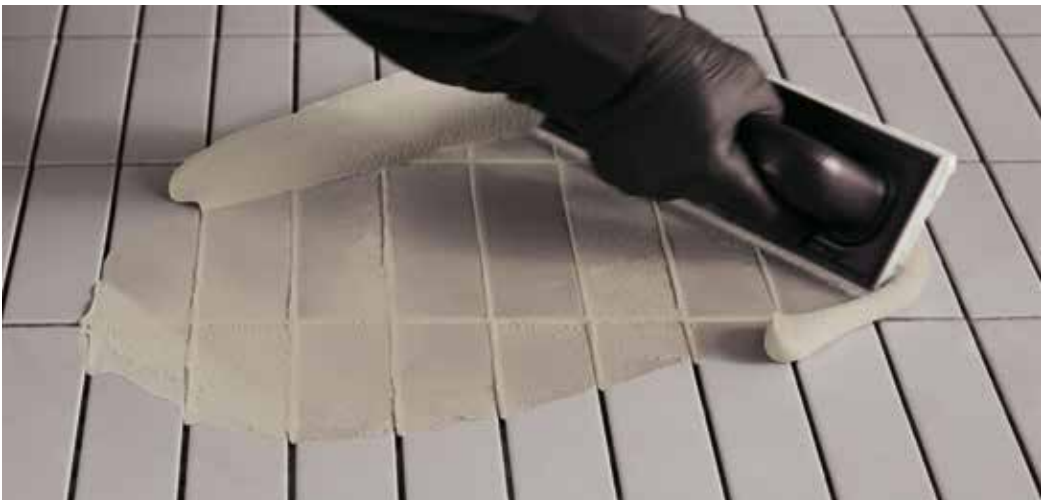

Rating 3

Berekend op basis van het gemiddelde van de kleurensamenstellingen