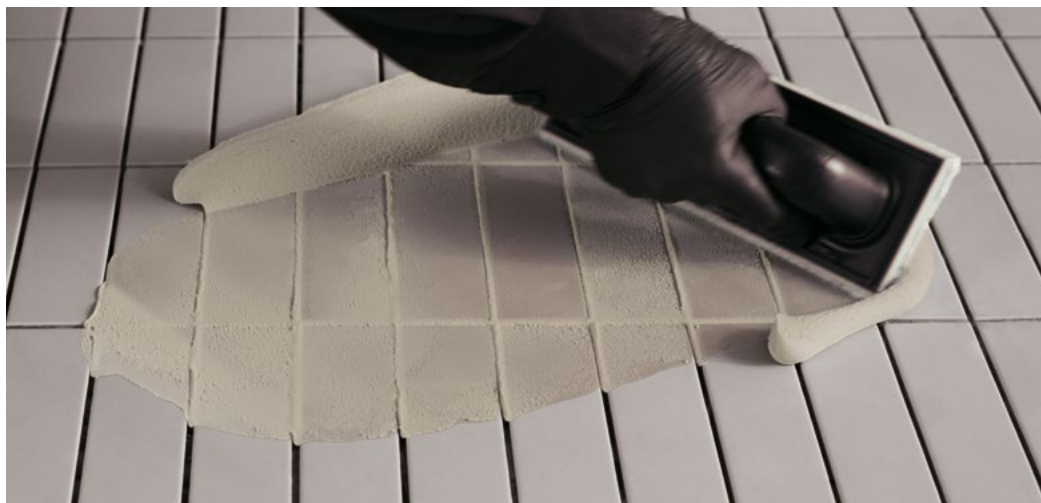

Fugalite Color

Résine décorative imperméable disponible en 50 couleurs contemporaines pour le jointoiment et le collage de céramiques, mosaïques et pierres naturelles.

Fugalite Color est de la céramique liquide, imperméable et antitache pour les joints à résistance chimique et mécanique élevée ; elle assure la continuité esthétique et fonctionnelle des surfaces en céramique.

- → Antitache - Se nettoie facilement
- → Uniformité et profondeur chromatique élevées
- → Imperméable - Elle n'absorbe pas et ne change pas de couleur
- → Évite la prolifération des bactéries et des moisissures (ISO 846 2019 : Method A/B/C)
- → Testée CATAS pour la durabilité de la couleur à l'extérieur
- → Conforme au système HACCP/règl. CE 852/2004 pour l'hygiène des produits alimentaires
- → Disponible en 50 couleurs

Rating 3

Calculé sur la moyenne des formulations des couleurs