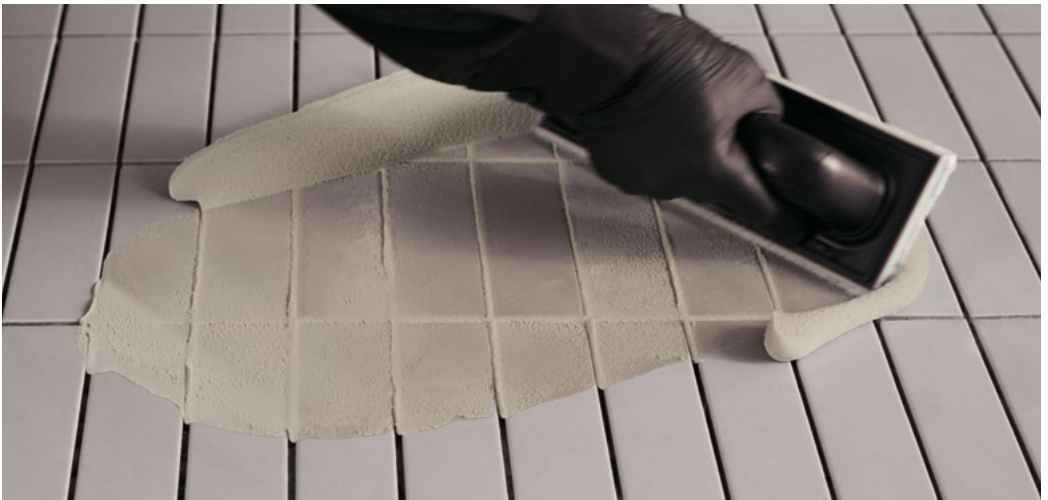

Fugalite Color

Vesitiivis hartsi keraamisten laattojen, mosaiikkien ja luonnonkivien saumaamiseen ja kiinnittämiseen, 50 modernia värisävyä.

Fugalite Color on vesitiivis ja tahrانkestävä nestemäinen keraami saumoille; se takaa keraamisten pintojen erinomaisen kemiallisen ja mekaanisen kestävyuden ja esteettisen ja toiminnallisen yhtenäisyyden.

- → Liankestävä - Helppo puhdistaa
- → Erinomainen tasasävyisyys ja värien voimakkuus
- → Vedenkestävä - Imemätön, ei muuta väriä
- → Estää bakteereiden ja homeen leviämistä (ISO 846 2019: menetelmä A/B/C)
- → CATAS-testattu värien pysyvyys ulkokohteissa
- → HACCP-järjestelmän / asetuksen (EY) N:o 852/2004 elintarvikehygieniää koskevien vaatimusten mukainen
- → 50 eri värisävyä

Rating 3

Perustuu värisävyn keskimääräisiin koostumuksiin