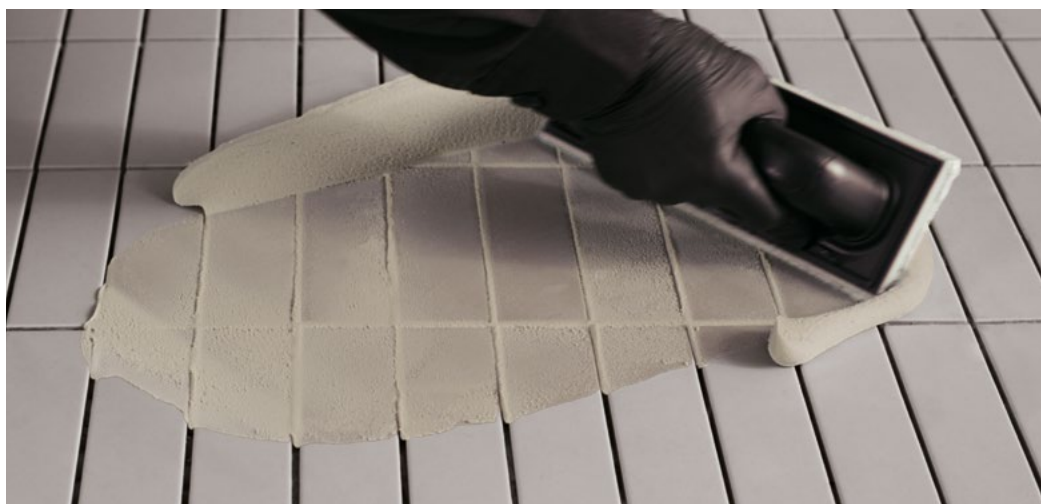

Fugalite Color

Resina decorativa impermeabile in 50 colori contemporanei per la stuccatura e l'incollaggio di ceramiche, mosaici e pietre naturali.

Fugalite Color è ceramica liquida, impermeabile e antimacchia per fughe ad elevata resistenza chimico-meccanica, garantisce la continuità estetica e funzionale delle superfici ceramiche.

- → Antimacchia - Si pulisce con facilità
- → Elevata uniformità e intensità cromatica
- → Impermeabile - Non assorbe e non cambia colore
- → Evita la proliferazione di batteri e muffe (ISO 846 2019: Method A/B/C)
- → Testato CATAS per la durabilità del colore in esterno
- → Conforme al sistema HACCP/reg. CE 852/2004 per l'igiene dei prodotti alimentari
- → Disponibile in 50 colori

Rating 3

Calcolato sulla media delle formulazioni dei colori