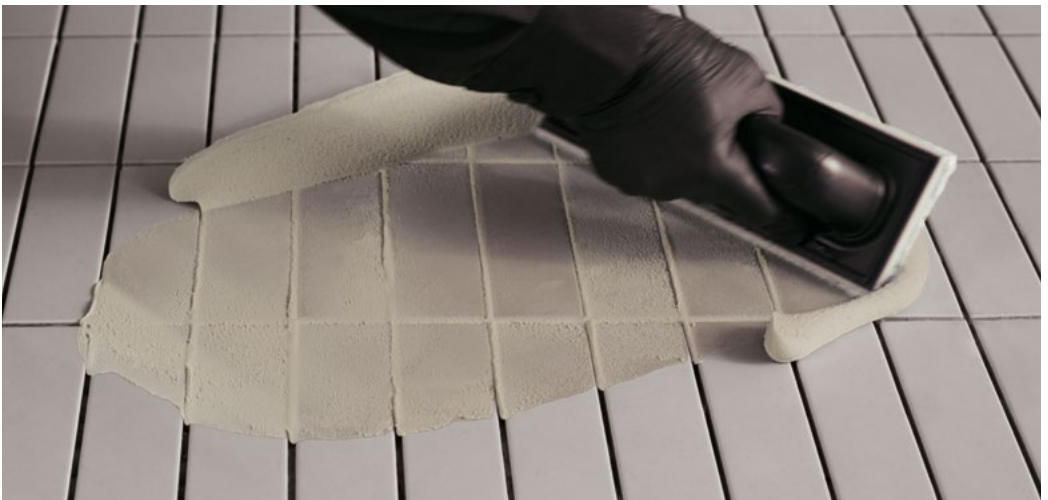

Fugalite Color

Waterdichte decoratieve hars in 50 eigentijdse kleuren voor het voegen en verlijmen van keramische tegels, mozaïek en natuursteen.

Fugalite Color is vloeibaar, waterdicht en vlekkenwerend keramiek, voor voegen met hoge chemische-mechanische bestendigheid, dat esthetische en functionele continuïteit van keramische oppervlakken garandeert.

- → Vlekkenwerend - Kan gemakkelijk gereinigd worden
- → Grote gelijkmatigheid en kleurintensiteit
- → Waterdicht - Absorbeert niet en is kleurvast
- → Vermijdt voortplanting van bacteriën en schimmels (ISO 846 2019: Method A/B/C)
- → Getest door CATAS voor wat betreft de kleurvastheid buiten
- → Conform HACCP/Verordening (EG) nr. 852/2004 betreffende de hygiëne van levensmiddelen
- → Verkrijgbaar in 50 kleuren

Rating 3

Berekend op basis van het gemiddelde van de kleurensamenstellingen