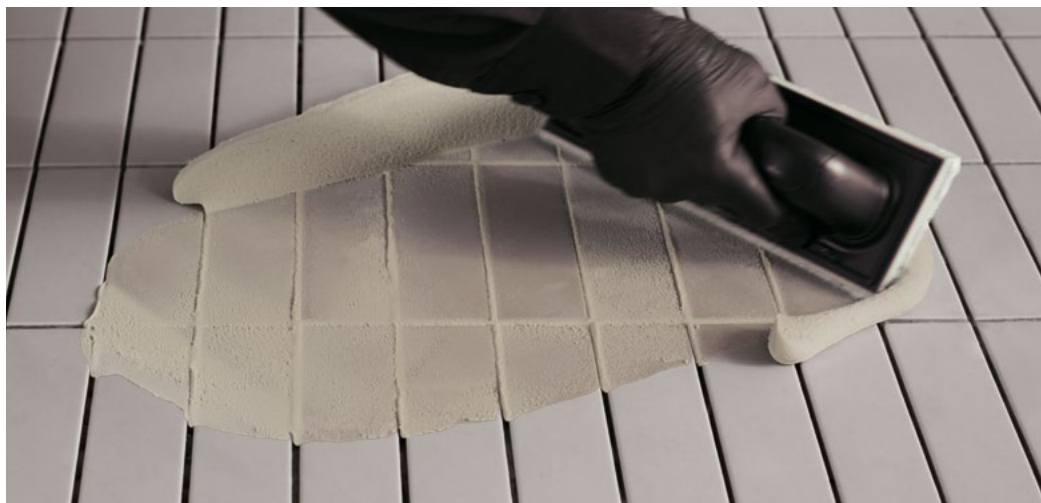

Fugalite Color

Hidroizolaciona dekorativna smola u 50 savremenih boja za fugovanje i lepljenje keramike, mozaika i prirodnog kamena.

Fugalite Color je tečna, vodonepropusna keramika otporna na mrlje za fuge visoke hemijsko-mehaničke otpornosti, koja garantuje estetski i funkcionalni kontinuitet keramičkih površina.

- → Otporna na mrlje - Jednostavno se čisti
- → Visoka ujednačenost i intenzitet boje
- → Vodonepropusna - Ne upija i ne menja boju
- → Sprečava širenje bakterija i plesni (ISO 846 2019: Method A/B/C)
- → Testirano CATAS metodom na izdržljivost boje u spoljnim sredinama
- → U skladu sa propisima HACCP/EC 852/2004 za higijenu hrane
- → Raspoloživa u 50 boja

Rating 3

Izračunato na osnovu srednje vrednosti dobijene formulacijom boja