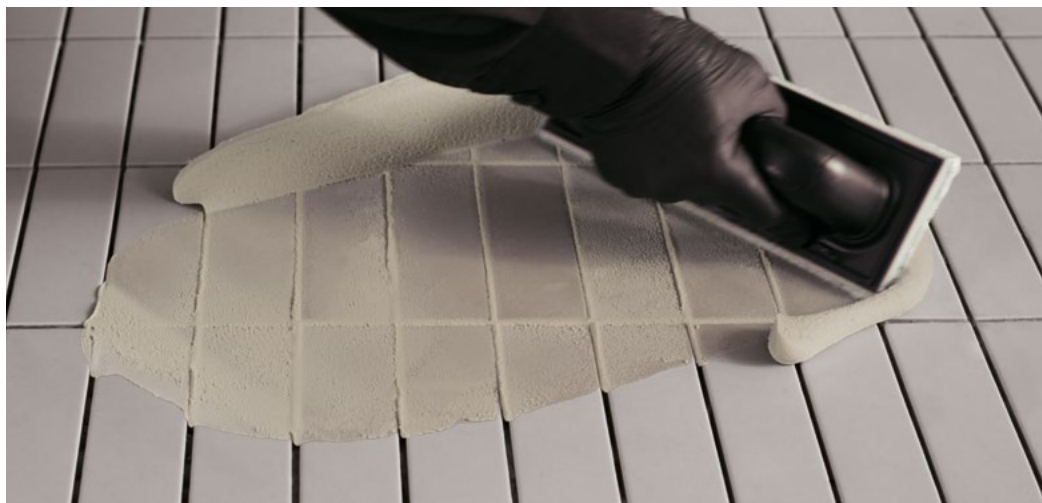

Fugalite Color

Vodonepropusna dekorativna smola u 50 suvremenih boja za fugiranje i lijepljenje keramike, mozaika i prirodnog kamena.

Fugalite Color je tekuća keramika, vodonepropusna i otporna na mrlje, za fuge visoke kemijsko-mehaničke otpornosti; jamči estetski i funkcionalni kontinuitet keramičkih površina.

- → Otporna na mrlje - Lako se čisti
- → Velika ujednačenost i kromatski intenzitet
- → Vodonepropusna - Ne upija i ne mijenja boju
- → Sprečava množenje bakterija i gljivica (ISO 846 2019: Method A/B/C)
- → Testirano CATAS za trajnost boja vani
- → U skladu sa sustavom HACCP Uredba (EZ) br. 852/2004 o higijeni hrane
- → Dostupna u 50 boja

Rating 3

Izračunato na temelju prosjeka formulacije boja