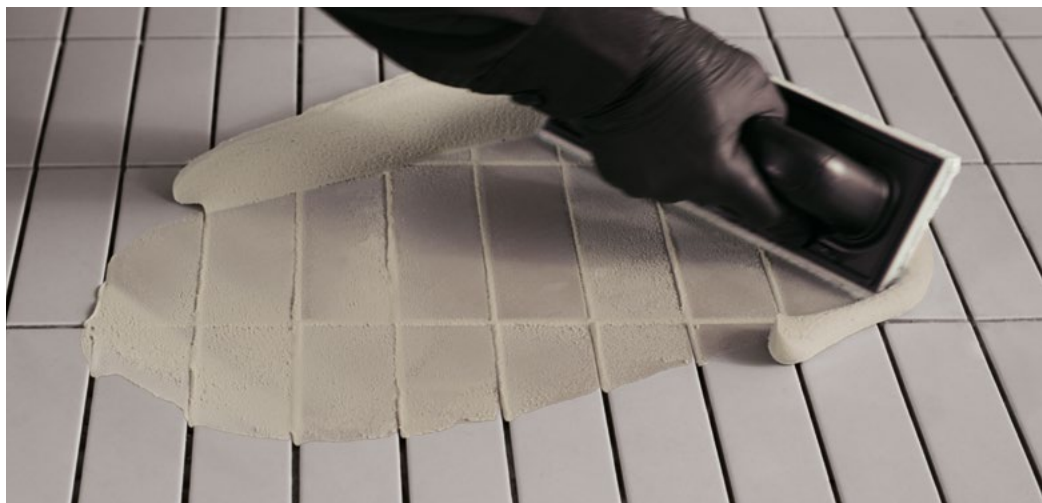

Fugalite Color

Vodootporna dekorativna smola u 50 suvremenih boja za fugiranje i lijepljenje keramike, mozaika i prirodnog kamena.

Proizvod Fugalite Color je tečna keramika, vodootporna i otporna na mrlje, za spojeve visoke hemijsko-mehaničke otpornosti i garantira estetsku i funkcionalnu neprekidnost keramičkih površina.

- → Otporna na mrlje - Lako se čisti
- → Visoka ujednačenost i intenzitet postojanosti boje
- → Vodonepropusna - Ne upija i ne mijenja boju
- → Izbjegavajte proliferaciju bakterija i plijesni (ISO 846 2019: Method A/B/C)
- → Proizvod testiran od CATAS-a na postojanost boje na otvorenom
- → U skladu sa sistemom HACCP/reg. CE 852/2004 za higijenu prehrambenih proizvoda
- → Raspoloživo u 50 boja

Rating 3

Izračunato na osnovu prosjeka formulacija boja