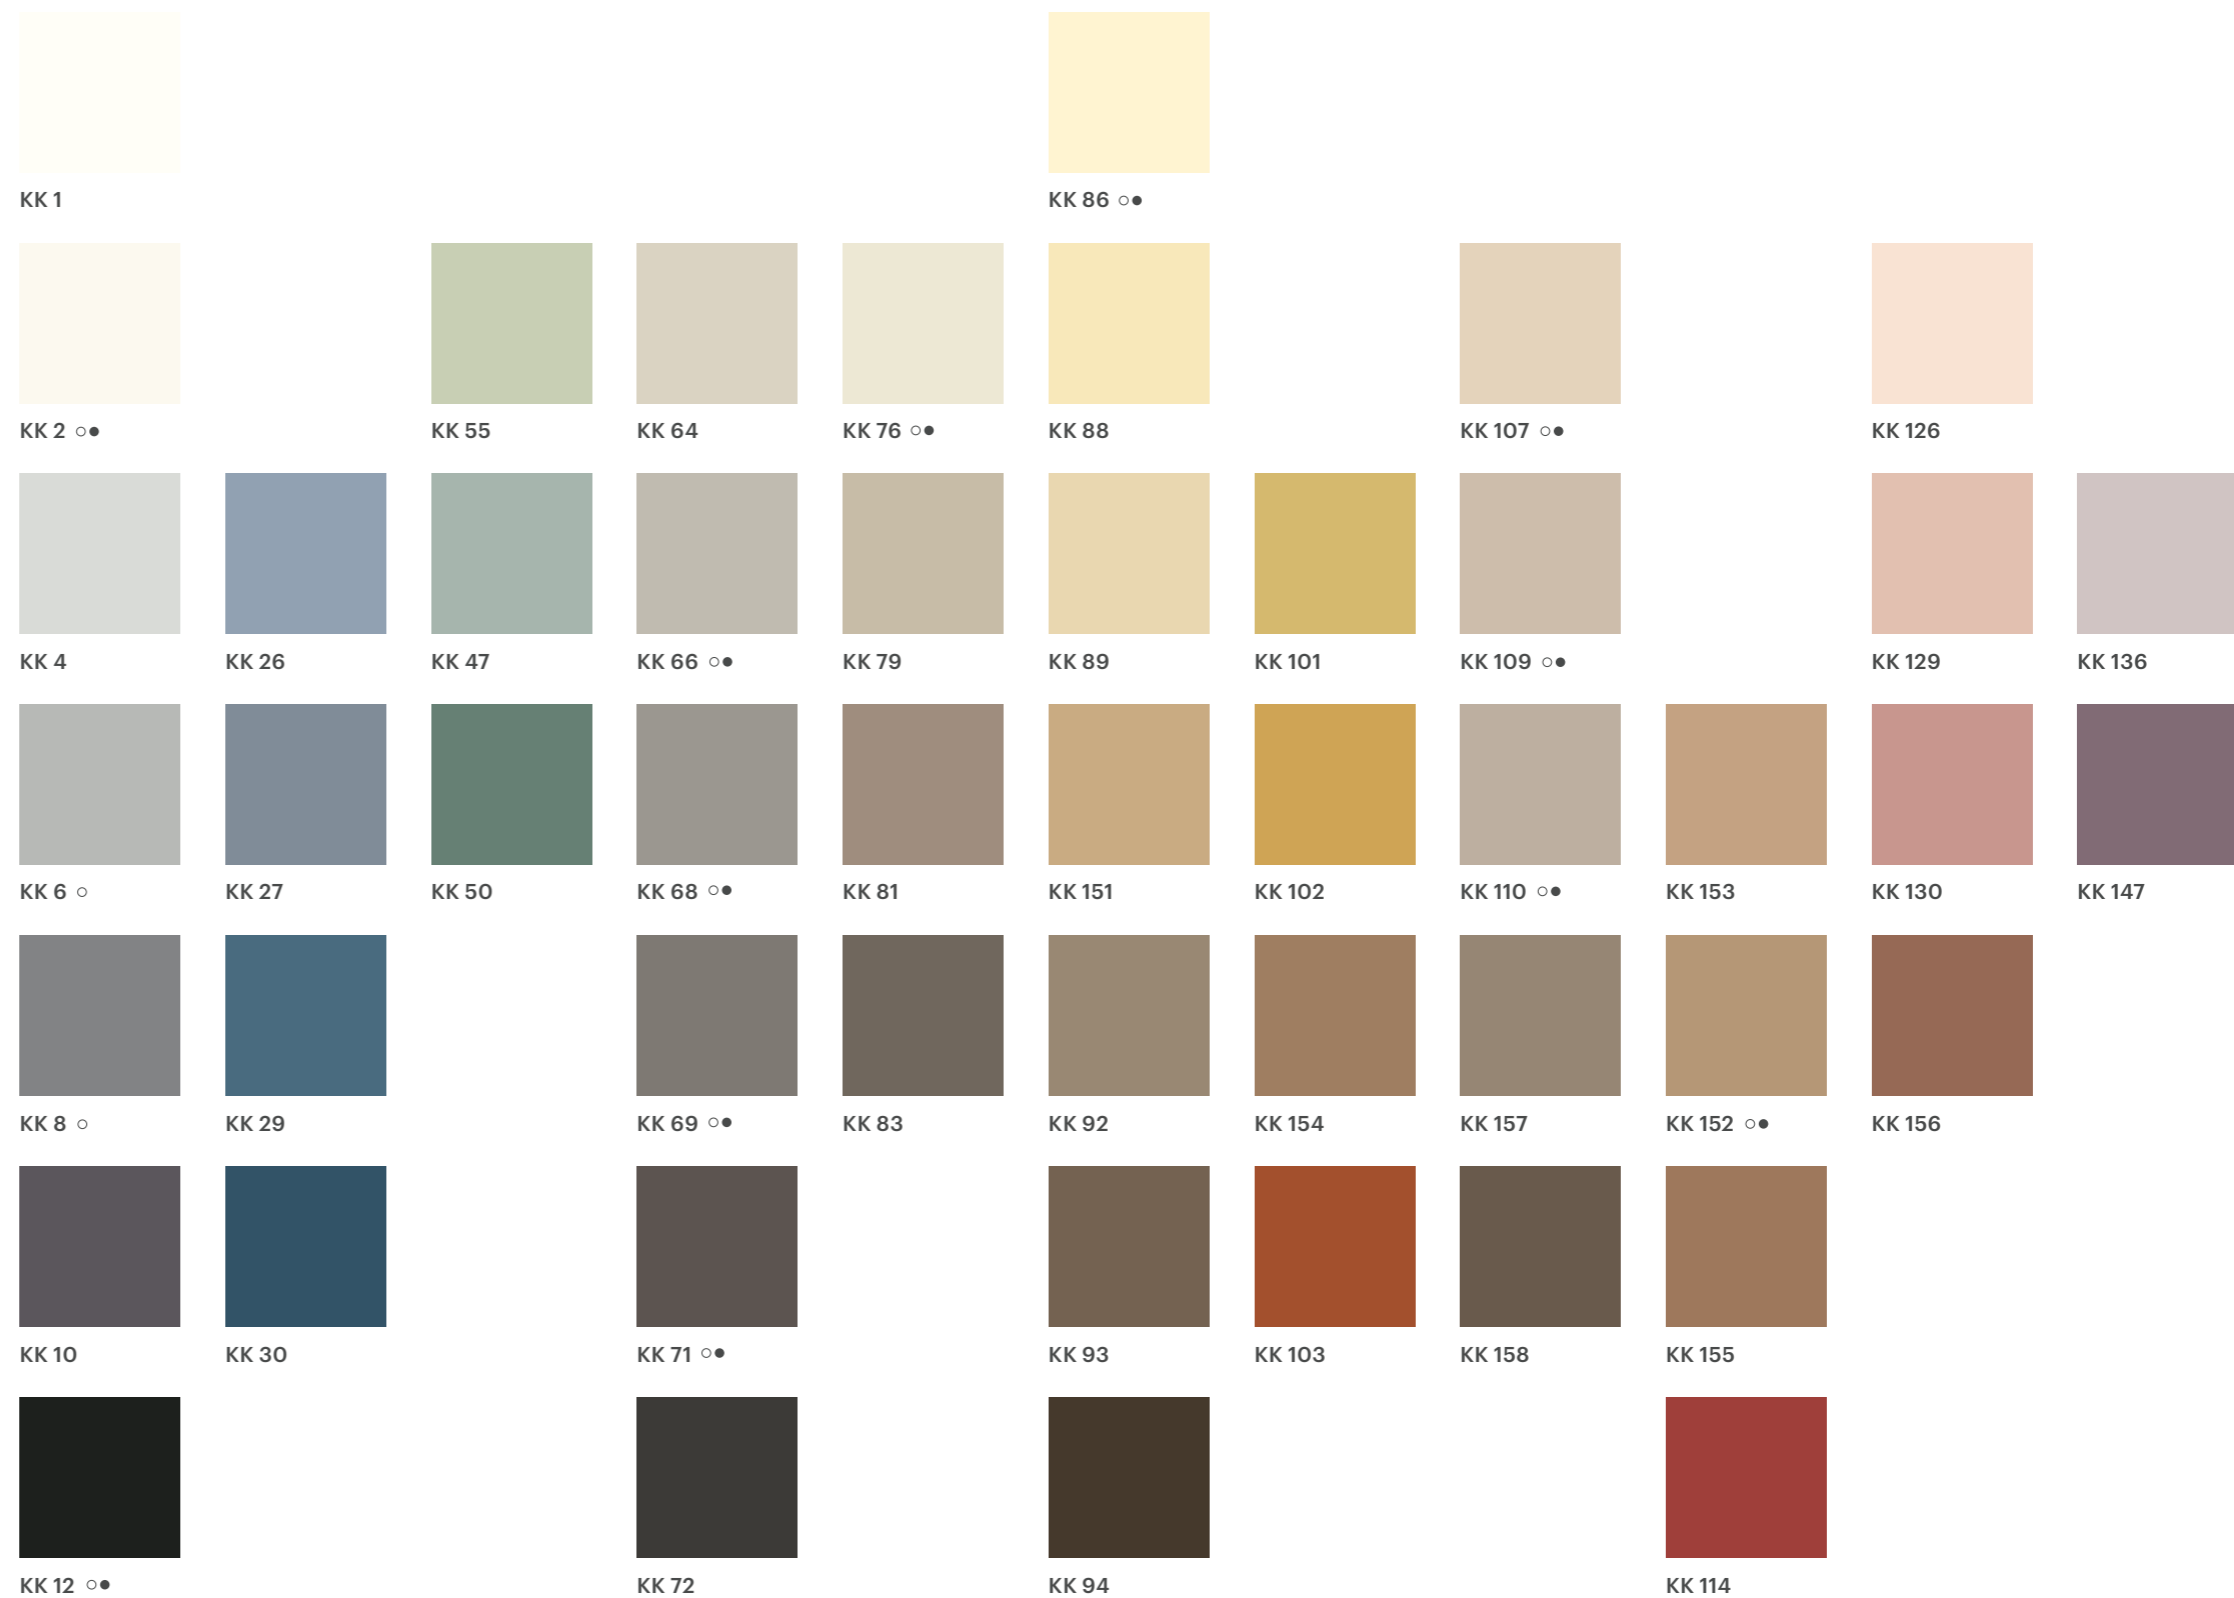

# Color Fill

Dekorerede puds og  
forseglingssmidler til  
nutidige projekter

## Puds | Grouts

- Fugabella Color
- Fugalite Color

## Forseglingssmidler | Sealants

- Silicone Color
- Neutro Color
- Silmat Color

**kerakoll**

De viste farver skal betragtes som vejledende.

Alle farverne står til rådighed for Fugabella Color,  
Fugalite Color og Silicone Color.

- Disponible Silmat Color farver
- Disponible Neutro Color farver