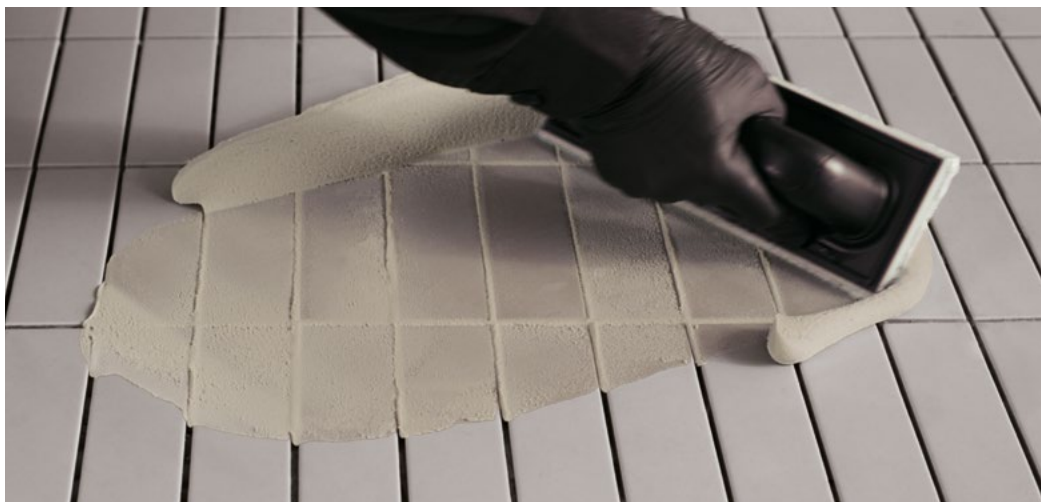

Fugalite Color

Vízálló, díszítő műgyanta 50 kortárs színben kerámiák, mozaikok és természetes kövek fugázásához és ragasztásához.

A Fugalite Color vízálló, foltosodásmentes, folyékony kerámia kimagasló vegyi ellenállású és szilárdságú fugákhoz. Esztétikai és funkcionális folytonosságot biztosít a kerámiafelületeknek.

- → Foltosodás mentes - Könnyen tisztítható
- → Kimagaslóan homogén és intenzív szín
- → Vízálló - Nem nedvszívó és nem színváltoztató
- → Megakadályozza a baktériumok és a penész terjedését (ISO 846 2019: Method A/B/C)
- → Színek kültéri tartóssága CATAS által tesztelve
- → Megfelel a HACCP rendszernek és az Élelmiszer-higiéniáról szóló 852/2004/EK rendeletnek
- → 50 színben áll rendelkezésre

Rating 3

A színformulák átlaga alapján számított besorolás