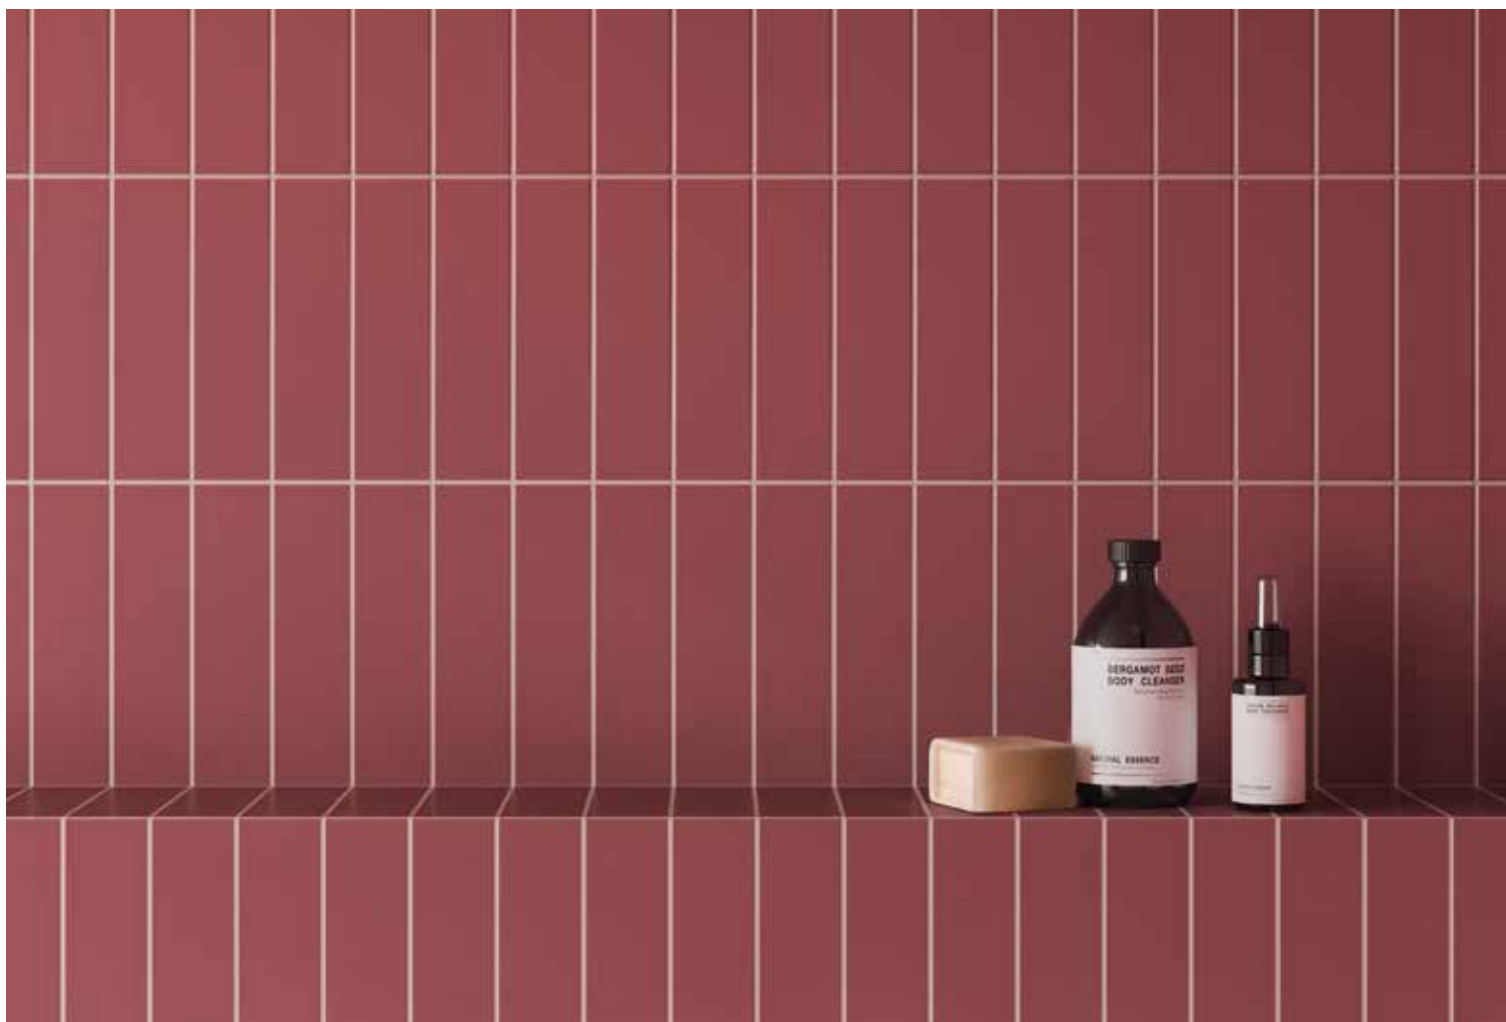

Ενιαίες επιδόσεις σε κάθε επιφάνεια.

Το ομοιογενές φινίρισμα και η υψηλή χημική και μηχανική αντοχή του Fugalite Color εγγυώνται αισθητική και λειτουργική συνέχεια μεταξύ αρμών και επιφανειών.

Χάρη στην μηδενική του απορροφητικότητα, είναι ιδανικός για την αρμολόγηση σε χώρους με υψηλή συγκέντρωση υγρασίας, όπως τα μπάνια.

Η σύνθεση του Neutro Color επιτρέπει την ερμητική σφράγιση πορωδών επιφανειών, χωρίς να προκαλούνται ζημιές στα υλικά. Τα απαλά χρώματα ταιριάζουν τέλεια με μάρμαρα και φυσικούς λίθους, δημιουργώντας ένα αρμονικό και ισορροπημένο οπτικό αποτέλεσμα.