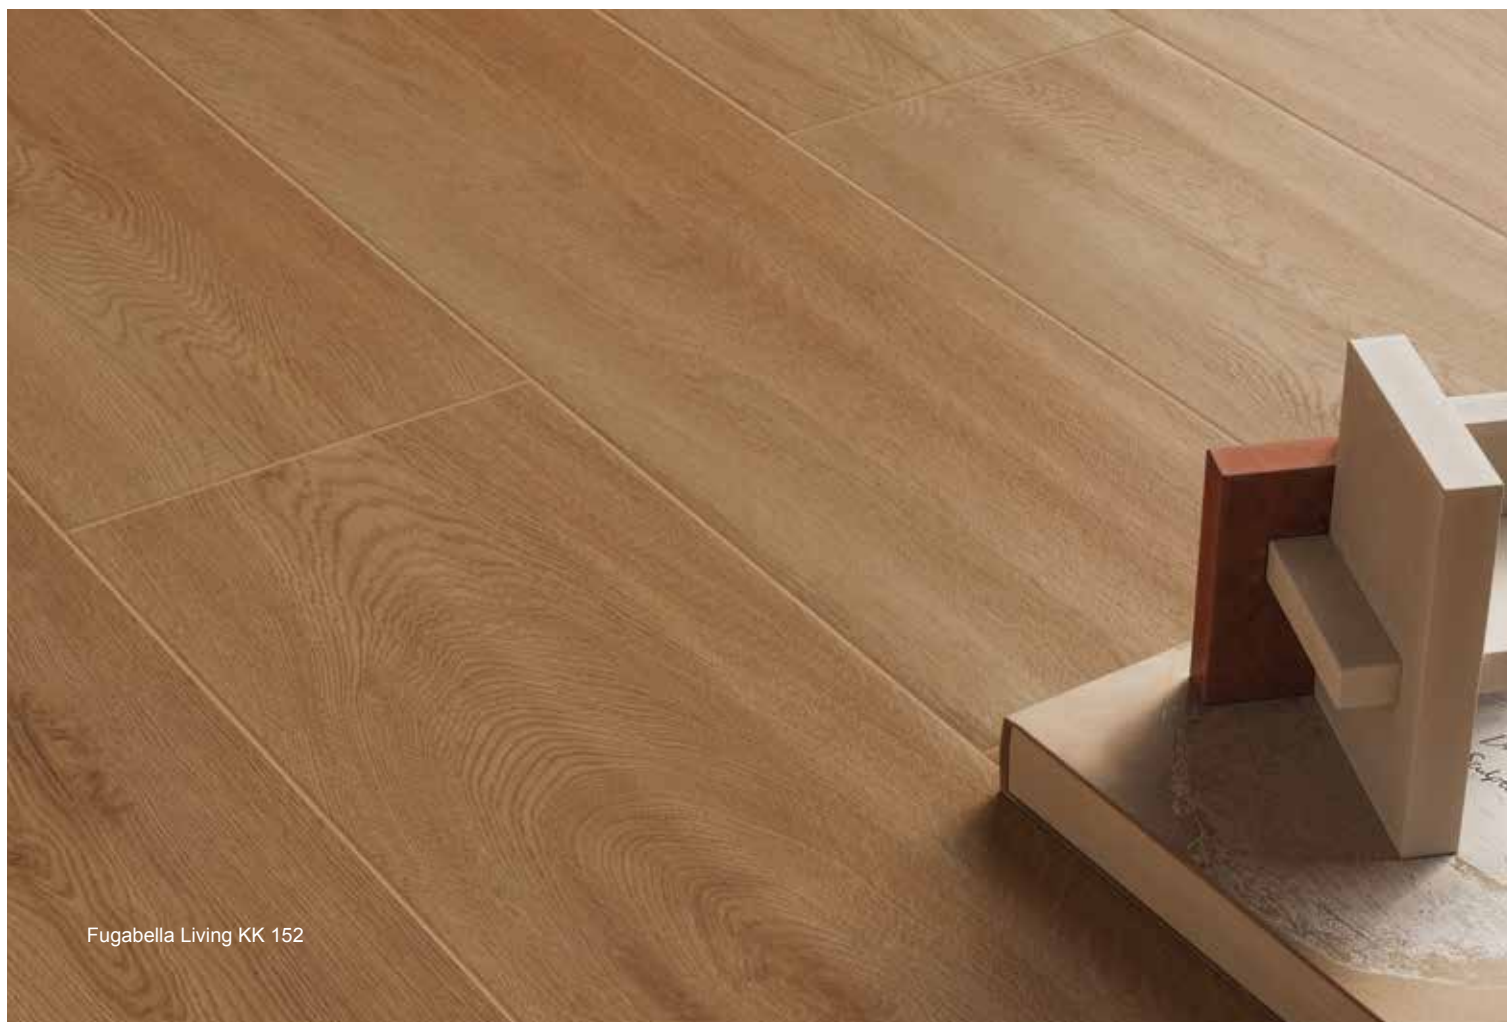

Η αισθητική συναντά τις επιδόσεις.

Οι αρμόστοκοι είναι κάτι πολύ περισσότερο από απλό στοιχείο που συνδέει τις μη ενιαίες επιφάνειες. Είναι γραμμές που σχεδιάζουν το χώρο, μια λεπτομέρεια που αναδεικνύει τις επιλογές του στυλ και της αρχιτεκτονικής. Το Color Fill είναι το πλήρες σύστημα για το διακοσμητικό φινίρισμα, που επαναπροσδιορίζει την αισθητική και τεχνολογική λειτουργία των αρμόστοκων και των σφραγιστικών υλικών,

ακολουθώντας τις τάσεις της διακόσμησης και της αρχιτεκτονικής.

Οι συνθέσεις, που αναπτύχθηκαν από την Kerakoll, είναι σε θέση να προσφέρουν κατάλληλες λύσεις για πολυποίκιλες χρήσεις.