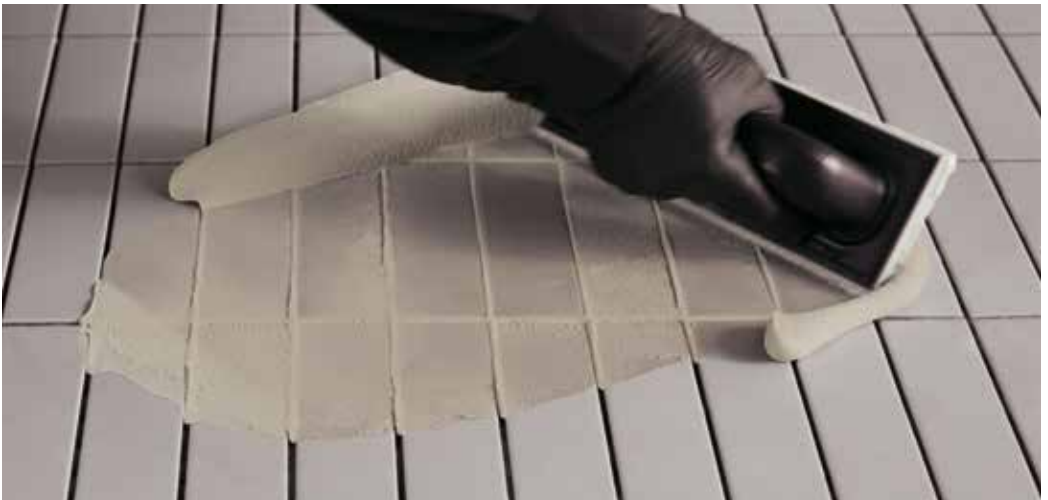

Fugalite Color

Αδιάβροχη διακοσμητική ρητίνη σε 35 μοντέρνα χρώματα για την αρμολόγηση και τη συγκόλληση κεραμικών πλακιδίων, ψηφίδων και φυσικών λίθων.

Ο Fugalite Color είναι υγρή πορσελάνη, αδιάβροχος και ανθεκτικός στην κηλίδωση, για αρμούς υψηλής χημικό-μηχανικής αντοχής και εγγυάται την αισθητική και λειτουργική συνέχεια των επιφανειών από κεραμικά υλικά.

- → Ανθεκτικός στην κηλίδωση - Καθαρίζεται εύκολα → Διατίθεται σε 35 χρώματα
- → Υψηλή χρωματική ομοιομορφία και έντονες αποχρώσεις
- → Αδιάβροχος - Δεν απορροφάει και δεν αλλάζει χρώμα
- → Αποτρέπει τον πολλαπλασιασμό βακτηριδίων και μούχλας (ISO 846 2019: Μέθοδος A/B/C)
- → Ελεγμένος κατά CATAS για την ανθεκτικότητα του χρώματος σε εξωτερικούς χώρους
- → Συμμορφώνεται με το σύστημα HACCP/reg. CE 852/2004 για την υγιεινή των τροφίμων

Rating 3

Υπολογισμένο επί του μέσου όρου των χημικών συνθέσεων των χρωμάτων