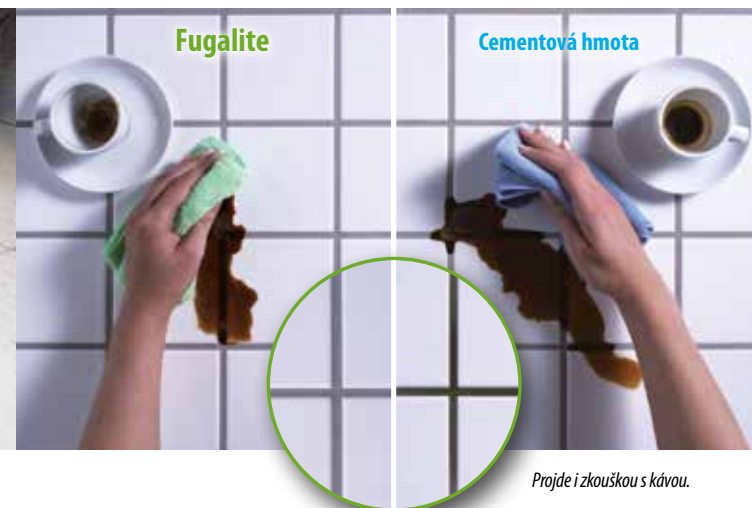

Fugalite: tekutá keramika pro perfektní spáry

Fugalite zlepšuje kvalitu keramických povrchů, protože je stejně jako keramika zcela nepropustný, odolný proti poskvrnění i proti špíně a zajišťuje tak dlouhodobou funkční a estetickou kvalitu.

LEPICÍ TMEL

Fugalite je ideální pro bezpečnou a dlouhodobě odolnou pokládku skleněné mozaiky, se zárukou maximálního přilnutí ke každému jednotlivému skleněnému kamínku a k savým i nesavým podkladům. Fugalite definitivně řeší aplikační a estetické problémy obkladů ze skleněné mozaiky, protože zaručuje bezpečnou pokládku a esteticky perfektní ztmelení spár díky použití stejné barvy přípravku Fugalite pro obě dvě operace.

KERAMIZOVANÝ

Fugalite je první keramizovaný tmel a lepidlo na světě, který spojuje inovativní a ekoudržitelné suroviny s novými procesy zpracování přírodních minerálů. Sférický tvar křemene je základem mimořádných parametrů zpracovatelnosti a snadného omývání povrchu. Při práci s tímto neobvykle čistým přírodním materiálem se do středu pozornosti vědců Kerakoll dostal proces keramizace, který je schopen úplně obalit každé zrníčko křemene.

NEPROPUSTNÁ A ODOLNÁ PROTI SKVRNÁM

Fugalite lze omývat jako obklady, je naprosto nenasákavý a odolný proti skvrnám, po navlhčení nemění barvu.

Fugalite má zvýšenou odolnost proti agresivním chemickým prostředkům, proto je ideální pro všechny povrchy, jak doma, tak v prostorách velmi zatížených provozem.

Fugalite je bakteriostatický, protiplísňový, hygienický a bezpečný.