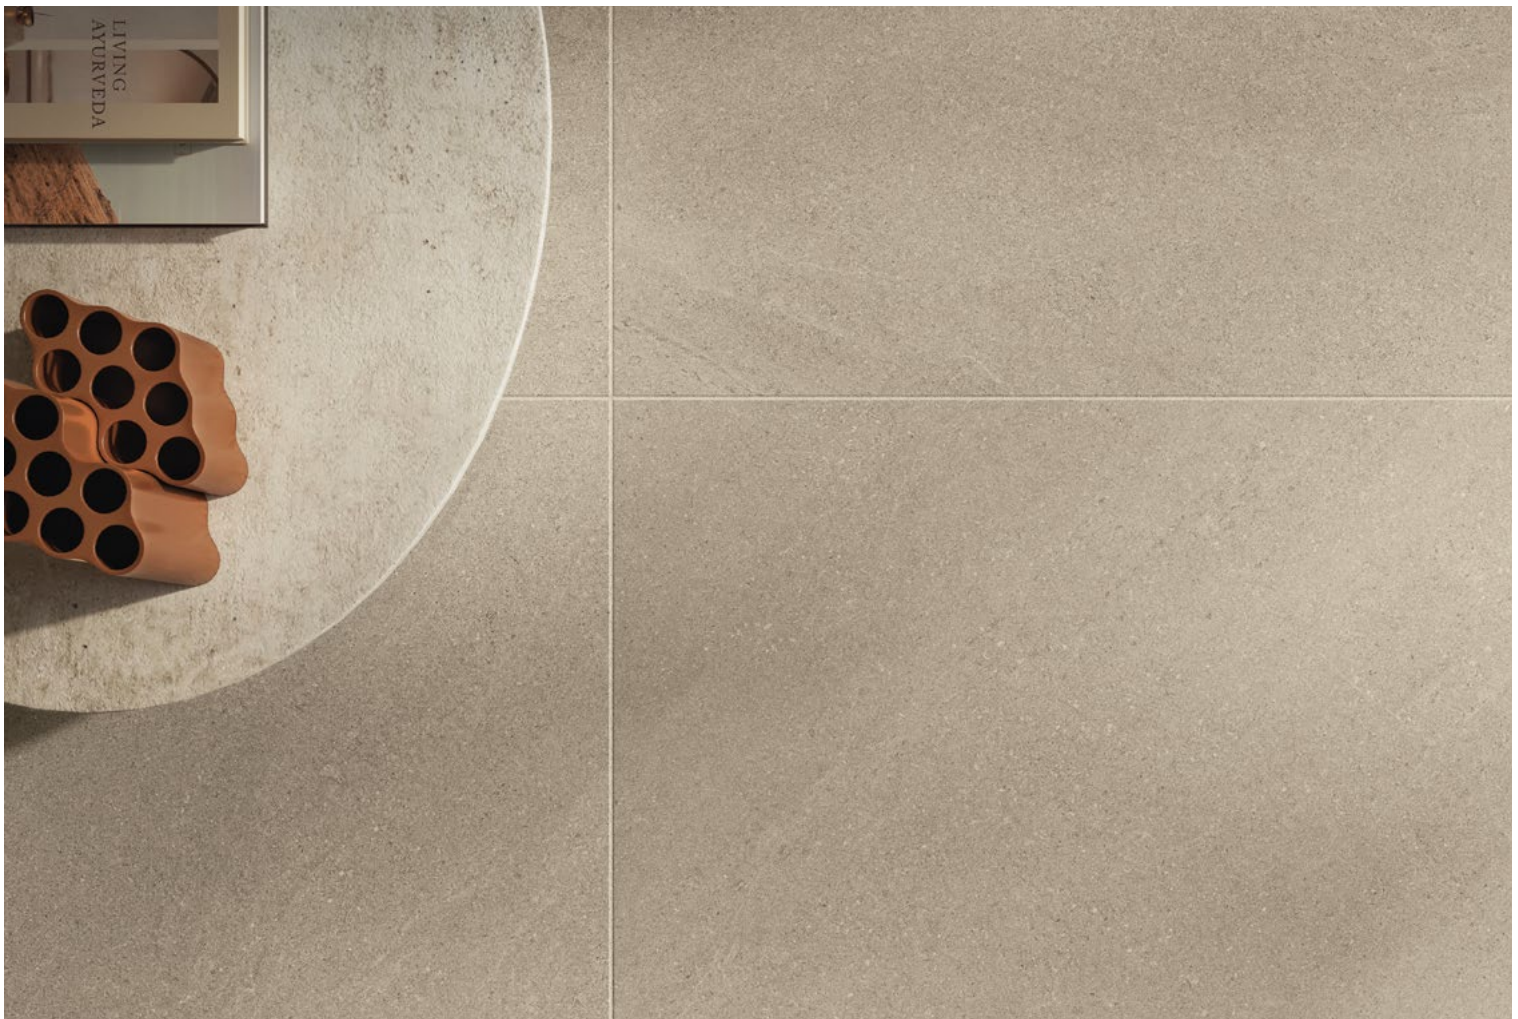

Discrete en essentiële elegantie.

De uitgebreidheid van het Color Fill palet vertaalt zich in de mogelijkheid om verschillende stijlen te creëren, van de meest gewaagde tot de meest rechte lijnige stijlen. Fugabella Color biedt met zijn 50 eigentijdse kleuren tal van combinaties voor unieke interieurprojecten, waardoor er ruimte ontstaat voor een grootschalig kleurrijk universum, waar elegantie, frisheid en

verfijnde smaak maximaal tot uiting komen. De keuze van voegmiddelen in neutrale tinten zorgt voor visuele continuïteit met de keramische of natuurstenen platen, voor perfecte toon-op-toon combinaties. Het verkregen minimalistische effect geeft lichtheid aan de ruimtes en geeft meerwaarde aan de materialen.