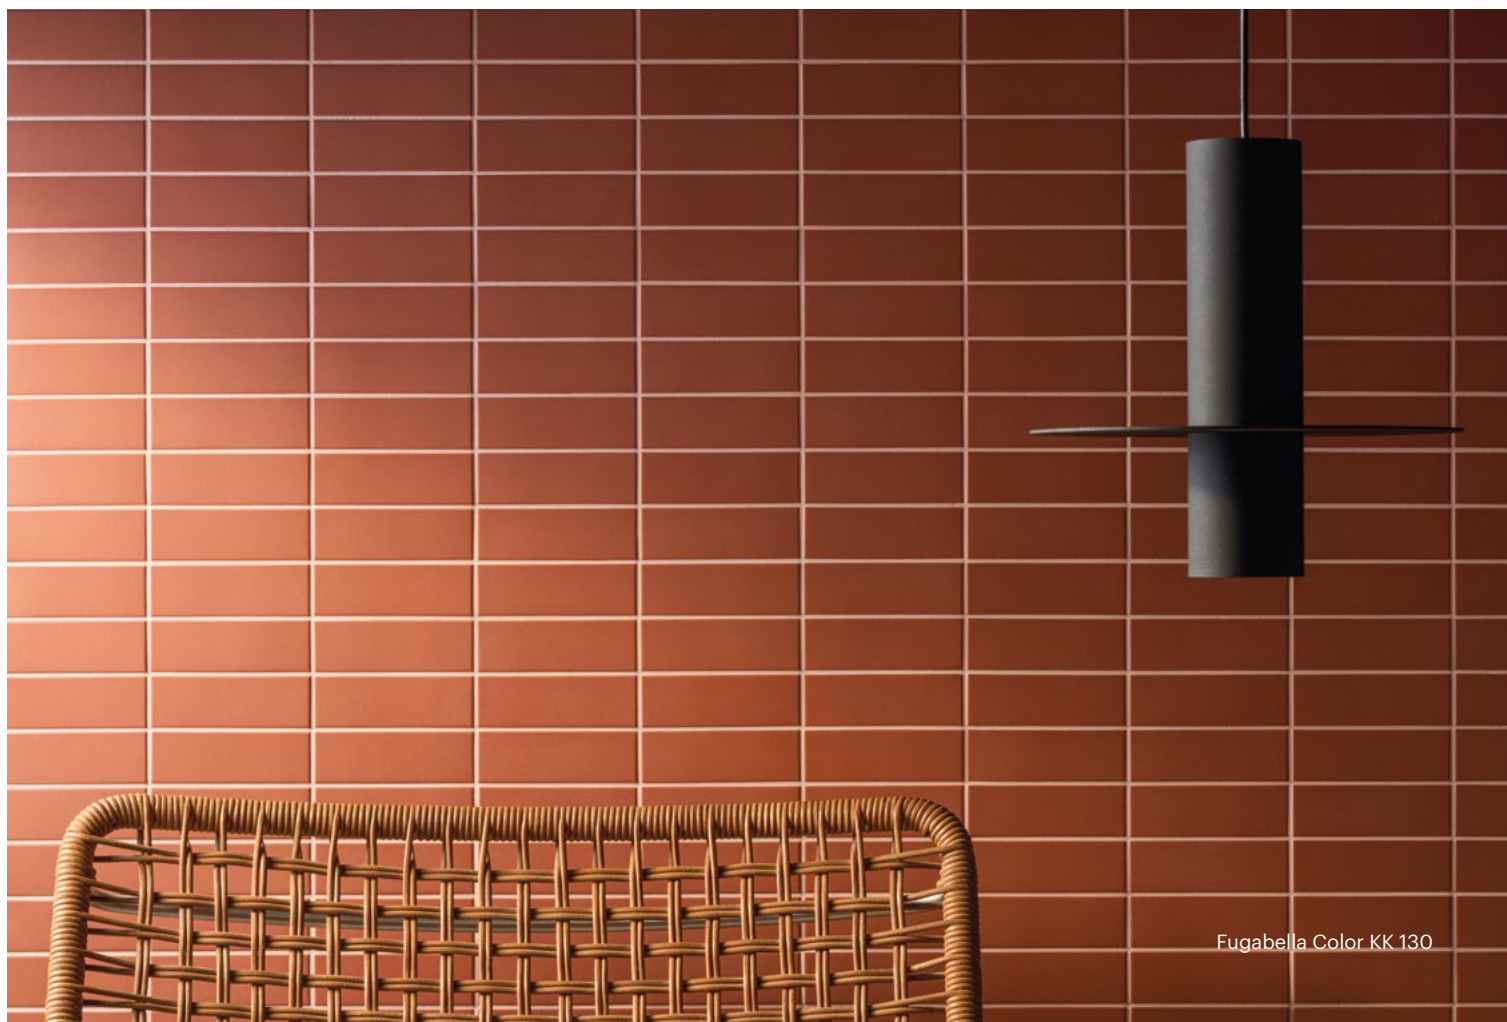

50 eigentijdse tinten voor oneindig veel combinaties van voegen en oppervlakken.

Het Color Fill palet is bedacht om oneindig veel mogelijkheden te bieden voor het afwerken van vloeren en wanden, van toon-op-toon combinaties tot contrasterende combinaties.

De 50 tinten, die elegant en onderscheidend zijn, beslaan een breed spectrum, variërend van de meest neutrale tinten tot de meest intense tinten.

Elke kleur is gemarkeerd met een code die hetzelfde is voor alle producten, waardoor continuïteit en een kleurbalans voor de oppervlakken en de afwerkingen gecreëerd kan worden.