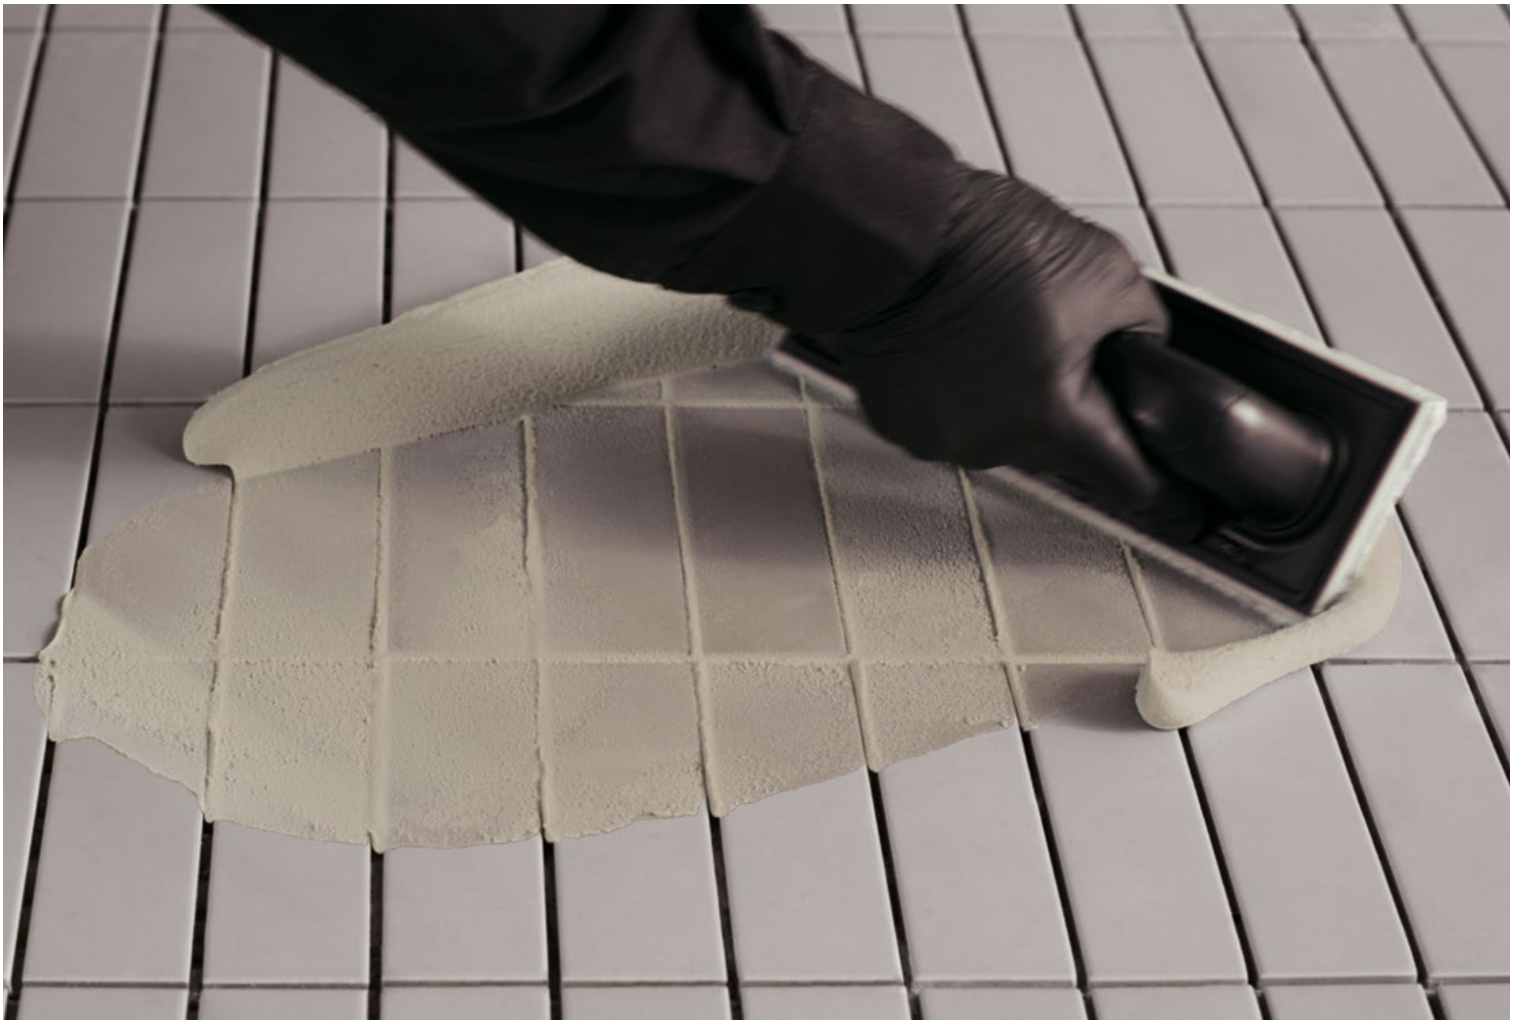

Ideale verwerkbaarheid voor makkelijker aanbrengen.

De onderzoekers van Kerakoll hebben een samenstelling ontwikkeld die de waterdichtheid en bestendigheid tegen vlekken van een harsvoegmiddel kan combineren met een verwerkings- en reinigingsgemak dat groter is dan de traditionele epoxyvoegmiddelen.