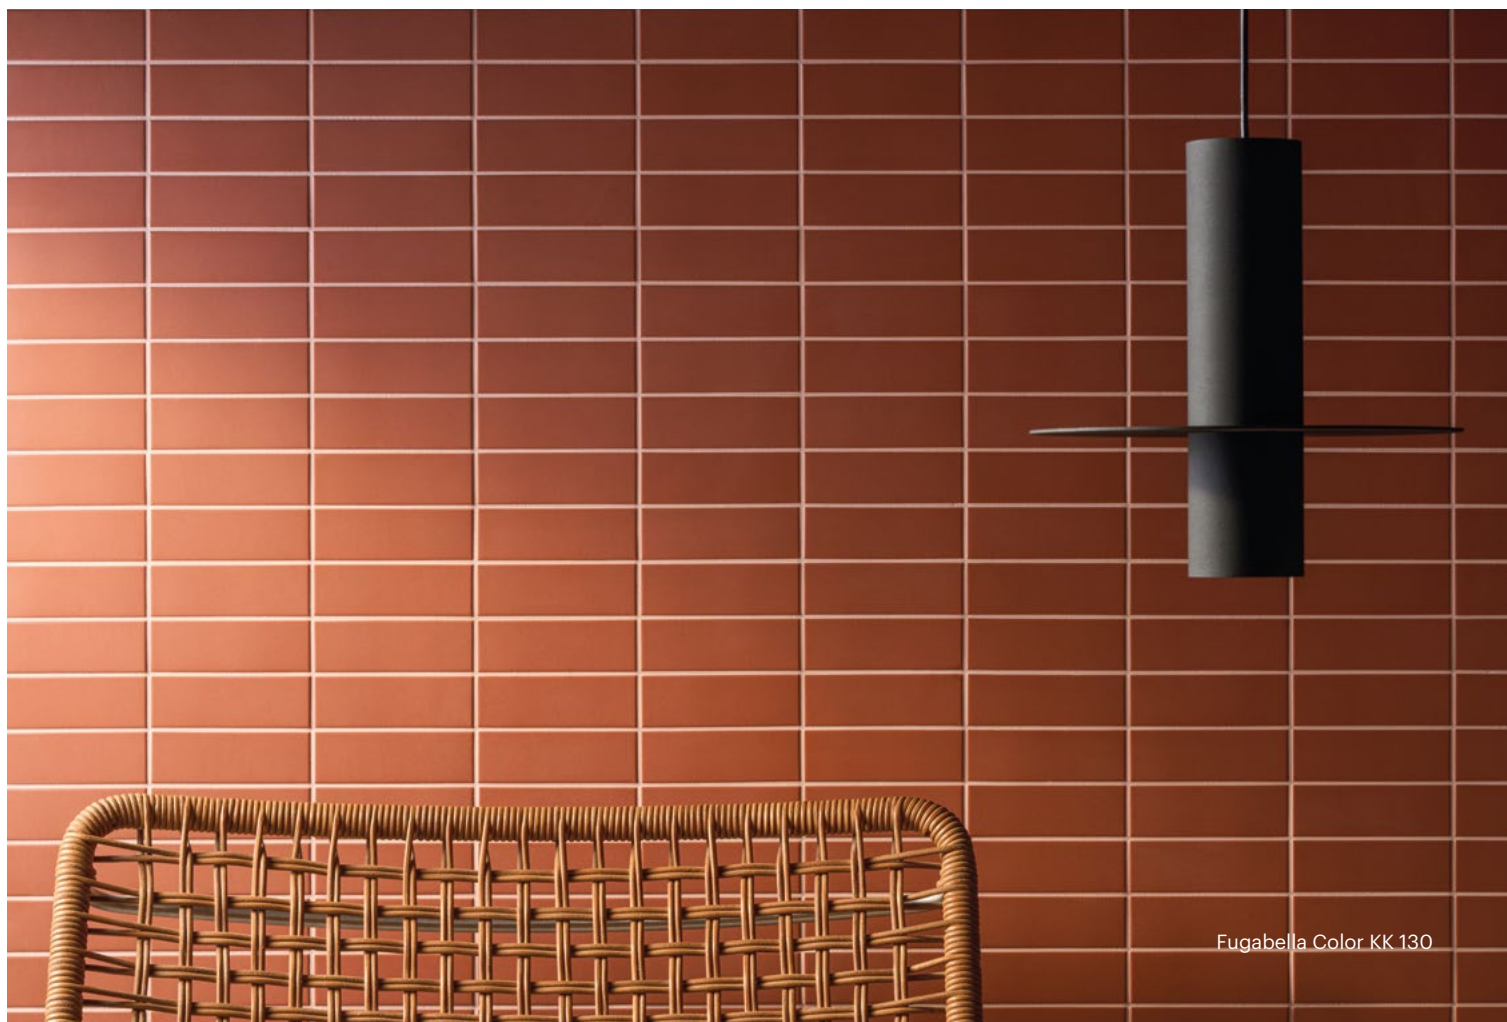

50 kortárs szín fugák és felületek számtalan kombinációjához.

A Color Fill színpalettát úgy terveztük meg, hogy végtelen számú lehetőséget kínáljon padlók és burkolatok finiseléséhez, a tone-in-tone kombinációtól a kontrasztos fugáig. Az 50 elegáns és jellegzetes színárnyalat széles skálát fed le, a semlegesebb árnyalatoktól az intenzívebb színekig. Minden színt egy kód jelöl, ami minden

termék esetében azonos, ez lehetővé teszi a felületek és a finiselések között a színfolytonosság és a kromatikus egyensúly kialakítását.