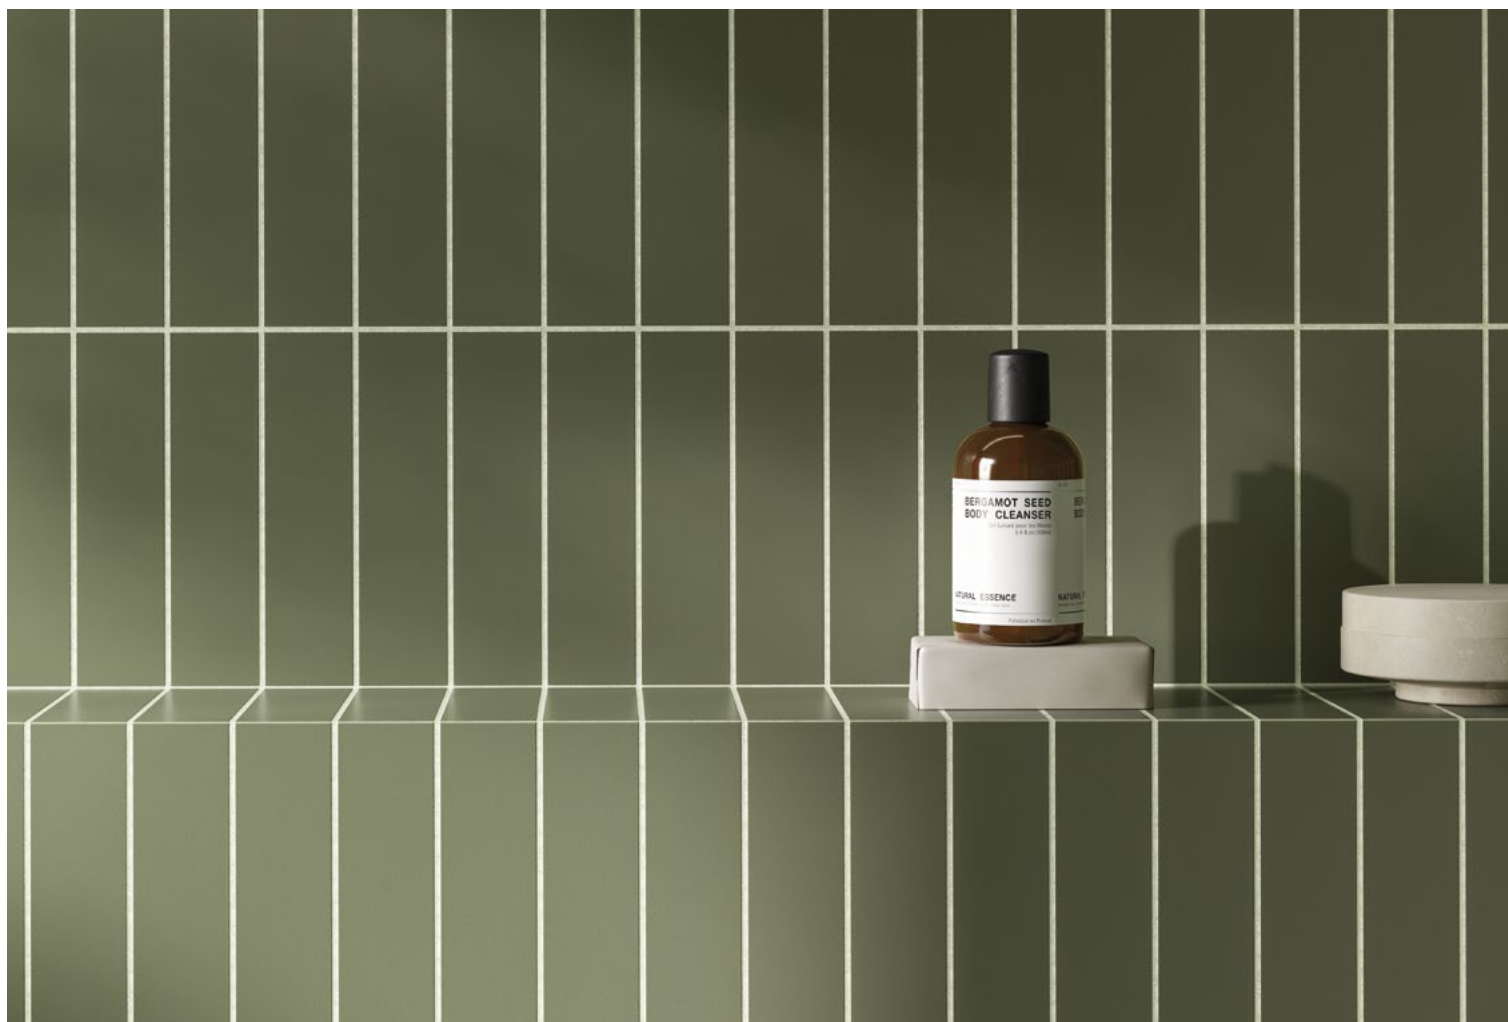

Állandó teljesítmény minden felületen.

A Fugalite Color által kínált egyenletes finiselés, kimagasló szilárdság és vegyi ellenállás esztétikai és funkcionális folytonosságot biztosít a fugák és a felületek között.

Vízállóságának köszönhetően ideális a fugázáshoz olyan helyiségekben, ahol magas a páratartalom, mint a fürdőben. A Neutro Color formulája lehetővé teszi

porózus munkalapok és felületek hermetikus tömítését anélkül, hogy az anyagokat károsítaná.

A finom színek tökéletesen illeszkednek a márványhoz és a természetes kövekhez, harmonikus és kiegyensúlyozott vizuális hatást keltenek.