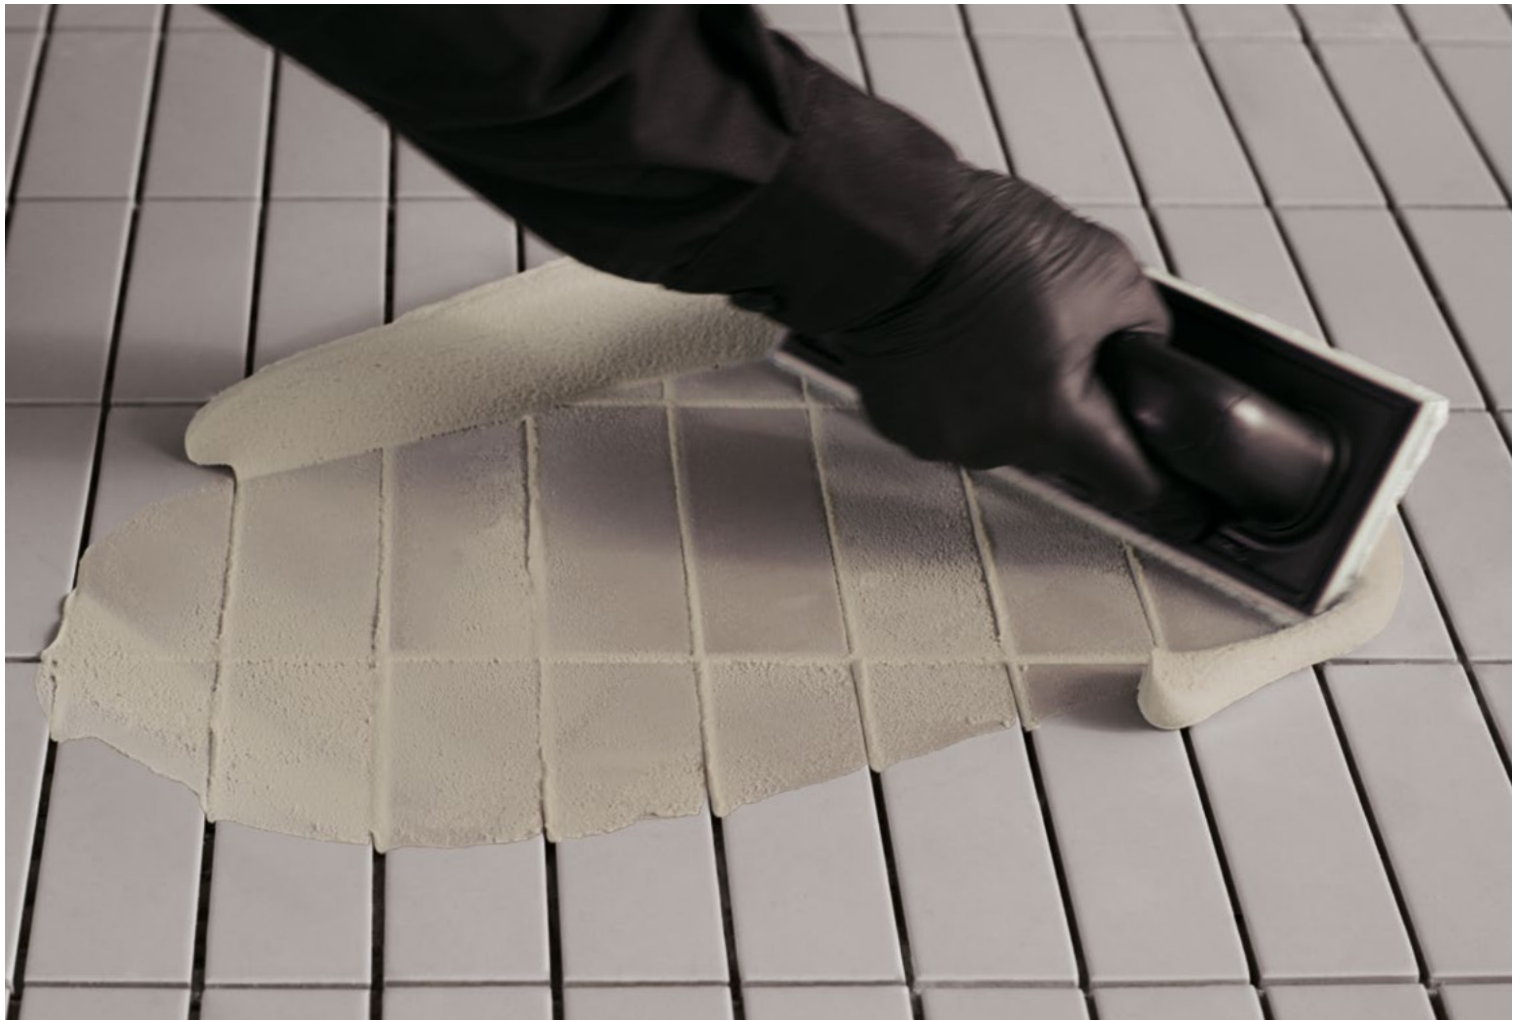

# Ideális bedolgozhatóság a könnyebb felhordhatóságért.

A Kerakoll kutatói olyan formulát fejlesztettek ki, ami egyszerre vízálló és foltálló, mint a műgyanta fugák, ezentúl könnyebb megmunkálni és tisztítani, mint a hagyományos epoxi fugázókat.