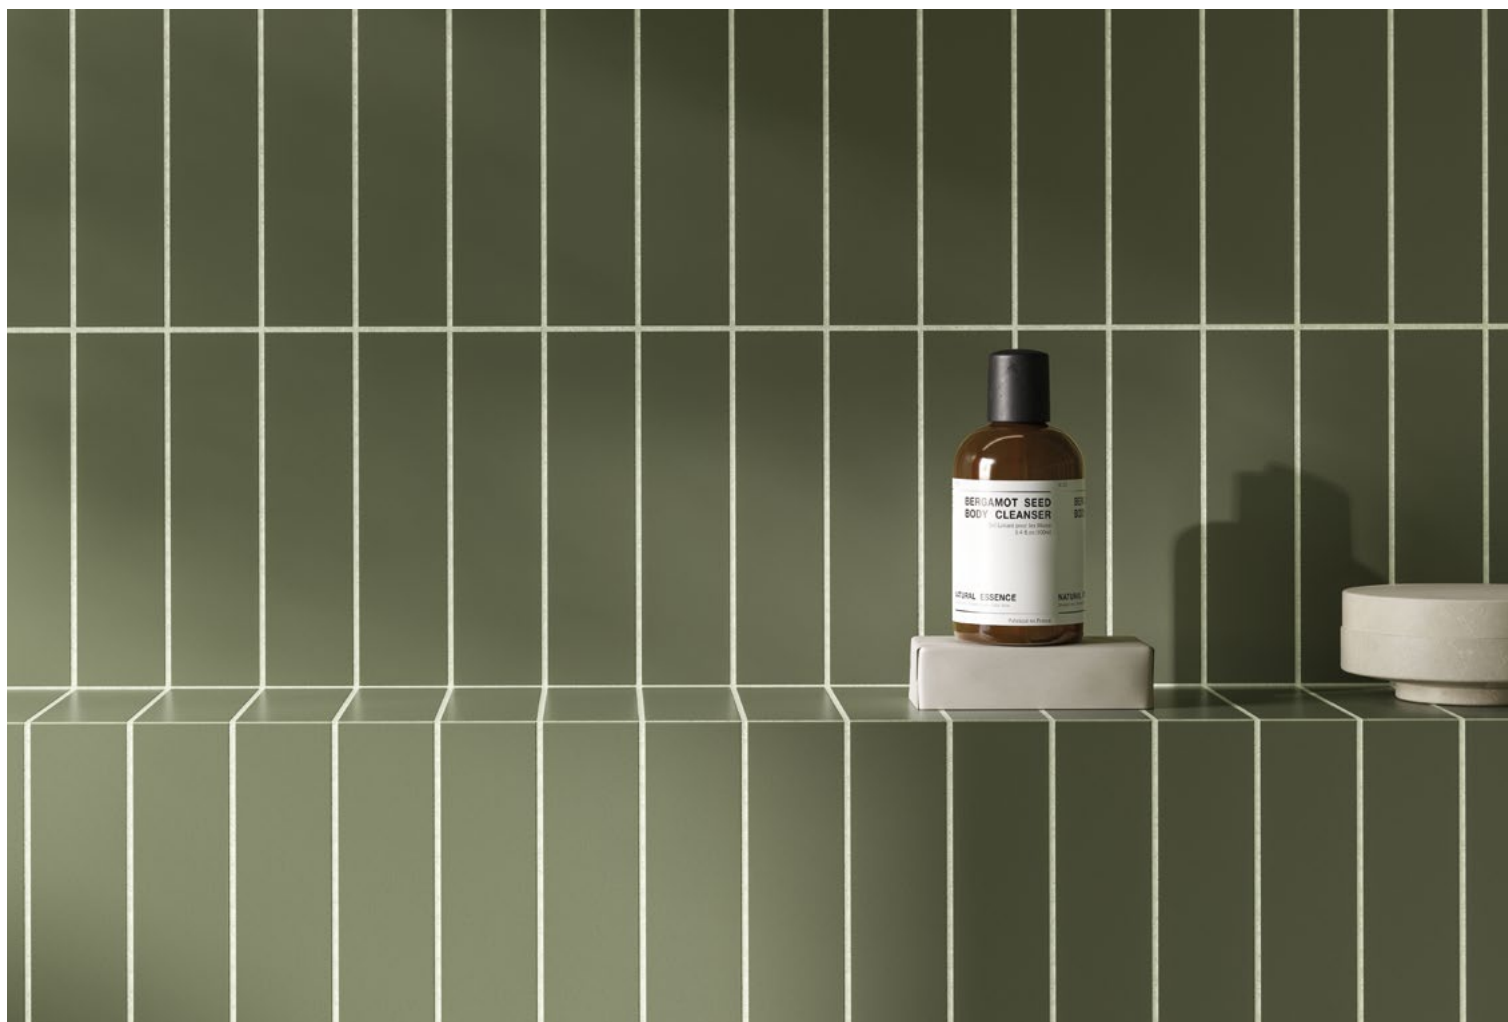

Pitkäikäistä suorituskykyä kaikilla pinnoilla.

Fugalite Color -laastin sileä pinta ja erinomainen kemiallinen ja mekaaninen kestävyys takaavat saumojen ja pintojen välisen esteettisen ja toiminnallisen yhtenäisyyden.

Se soveltuu vesitiiviiden ominaisuuksiensa ansiosta ihanteellisesti saumaamiseen kylpyhuoneiden kaltaisissa voimakkaalle kosteudelle altistuvissa ympäristöissä.

Neutro Color -tiivisteen koostumus mahdollistaa huokoisten lattioiden ja pintojen ilmatiiviin tiivistämisen materiaaleja vaurioittamatta.

Herkät värisävyt sopivat täydellisesti yhteen marmoreiden ja luonnonkivien kanssa, ja ne luovat harmonisen ja tasapainoisen visuaalisen ilmeen.