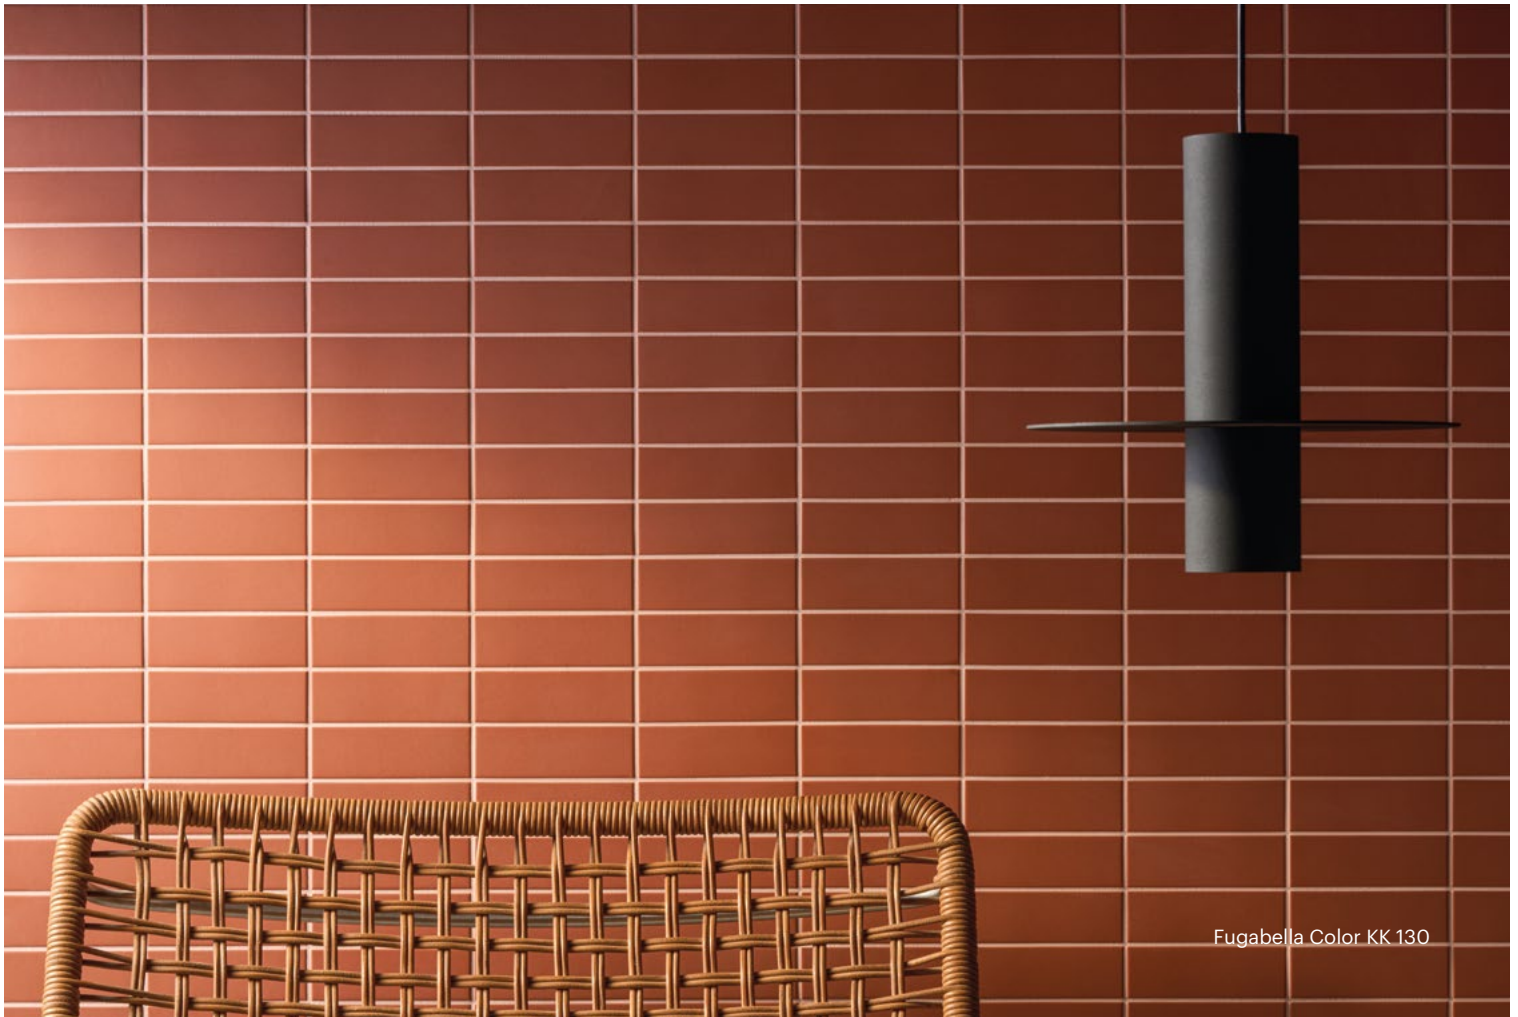

50 modernia värisävyä, jotka mahdollistavat loputtomat saumojen ja pintojen yhdistelmät.

Color Fill -paletti on suunniteltu tarjoamaan loputtomat mahdollisuudet lattioiden ja päällysteiden viimeistelyyn – sävy sävyyn -yhdistelmistä voimakkaisiin kontrasteihin. 50 hienostunutta ja selkeästi toisistaan erottuvaa sävyä kattavat laajan väriskaalan kaikkein neutraaleimmista sävyistä kaikkein voimakkaimpiin väreihin. Jokainen värisävy on merkitty kaikille

tuotteille yhteisellä koodilla, mikä mahdollistaa eri pintojen ja viimeistelyjen välisen yhtenäisyyden ja väritasapainon.