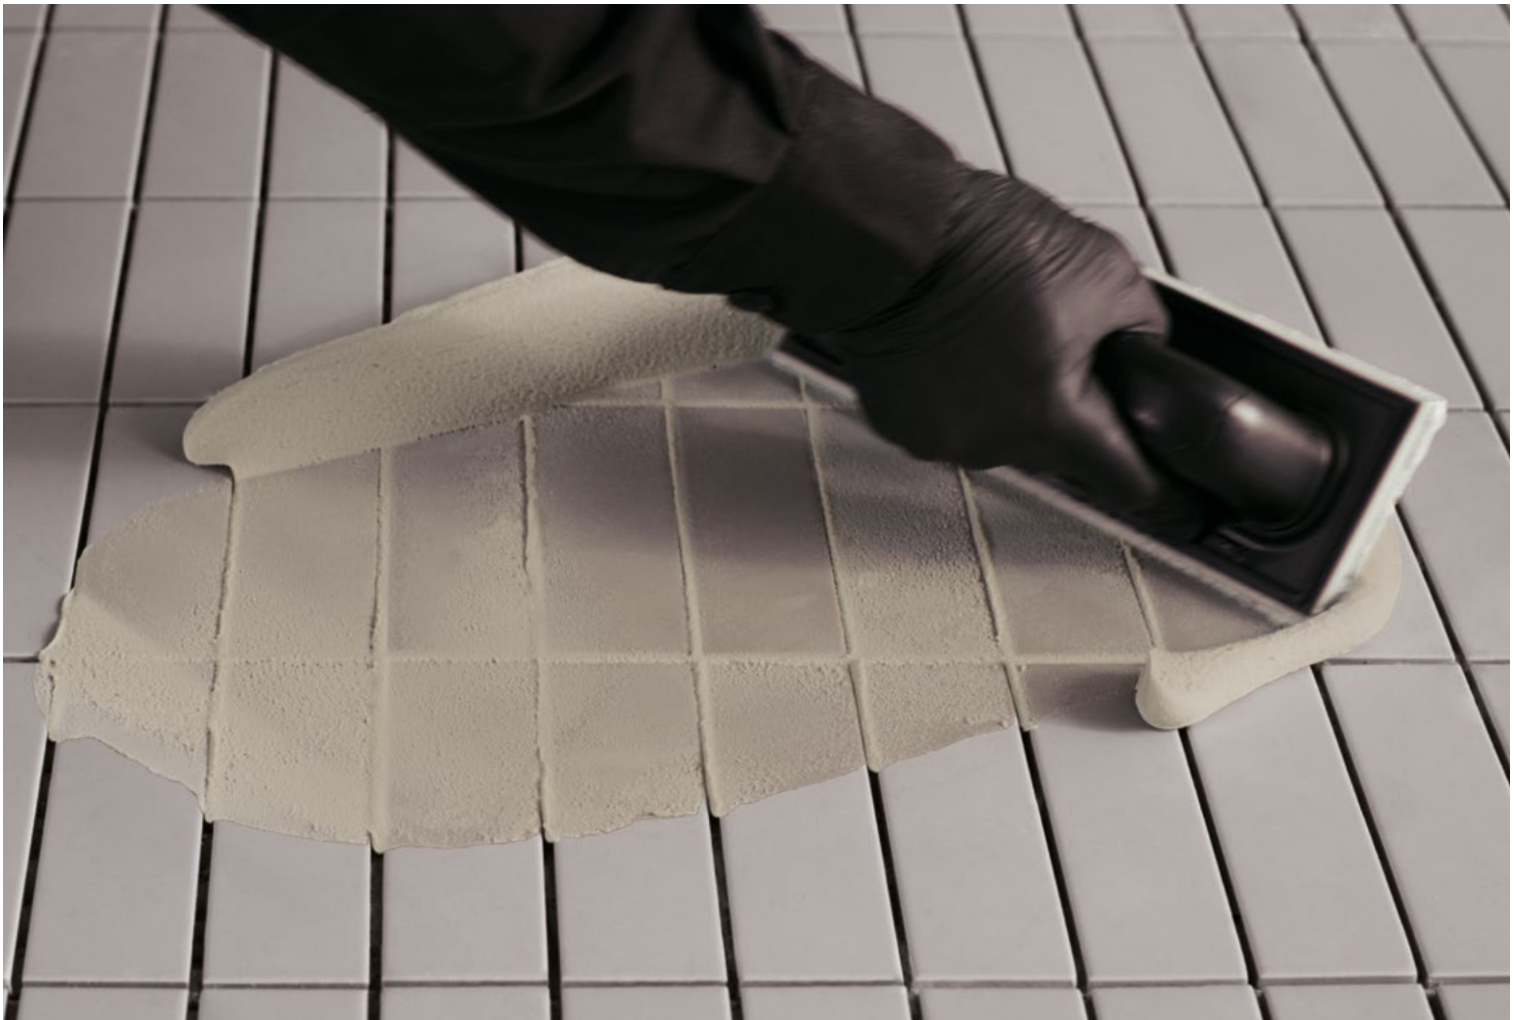

Fugalite Color

Levittämistä helpottava ihanteellinen työstettävyys.

Kerakollin tutkijat ovat kehittäneet koostumuksen, jossa yhdistyvät hartsilaastin vesitiiviys ja tahrojen kestävyys ja perinteisiä epoksilaasteja parempi työstettävyys ja puhdistettavuus.