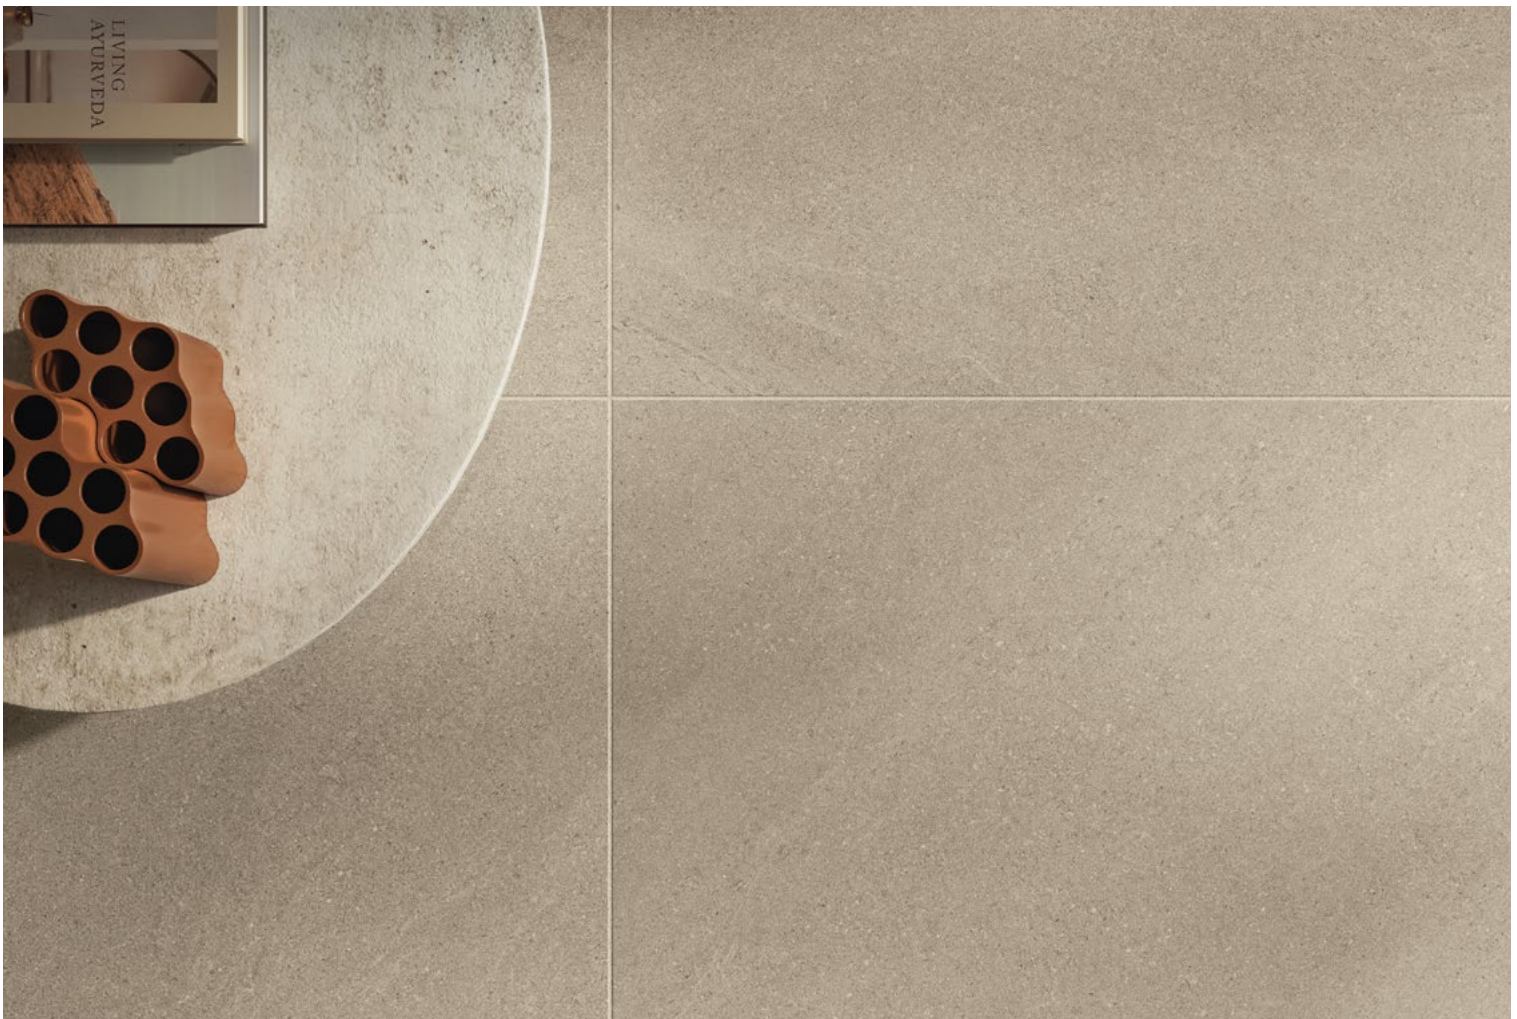

Hillittyä eleganssia välttämättömiin tarpeisiin.

Color Fill -paletin laajuus mahdollistaa erilaisten tyylien herättämisen eloon – rohkeimmasta lineaarisimpaan. Fugabella Color -valikoiman 50 modernia värisävyä tarjoavat lukemattomia erilaisia yhdistelmiä ainutlaatuisiin sisustussuunnitteluprojekteihin. Ne tarjoavat laajan kromaattisen maailman, joka mahdollistaa eleganssin, raikkauden

ja hienostuneen maun maksimaalisen ilmaisemisen.

Neutraalit värisävyt luovat keraamisten laattojen tai luonnonkivipäällysteiden kanssa yhtenäisen visuaalisen ilmeen, ja ne soveltuvat täydellisesti sävy sävyyn -yhdistelmien luomiseen.

Tuloksena syntyy minimalistinen tunnelma tuo keveyttä ja korostaa materiaaleja.