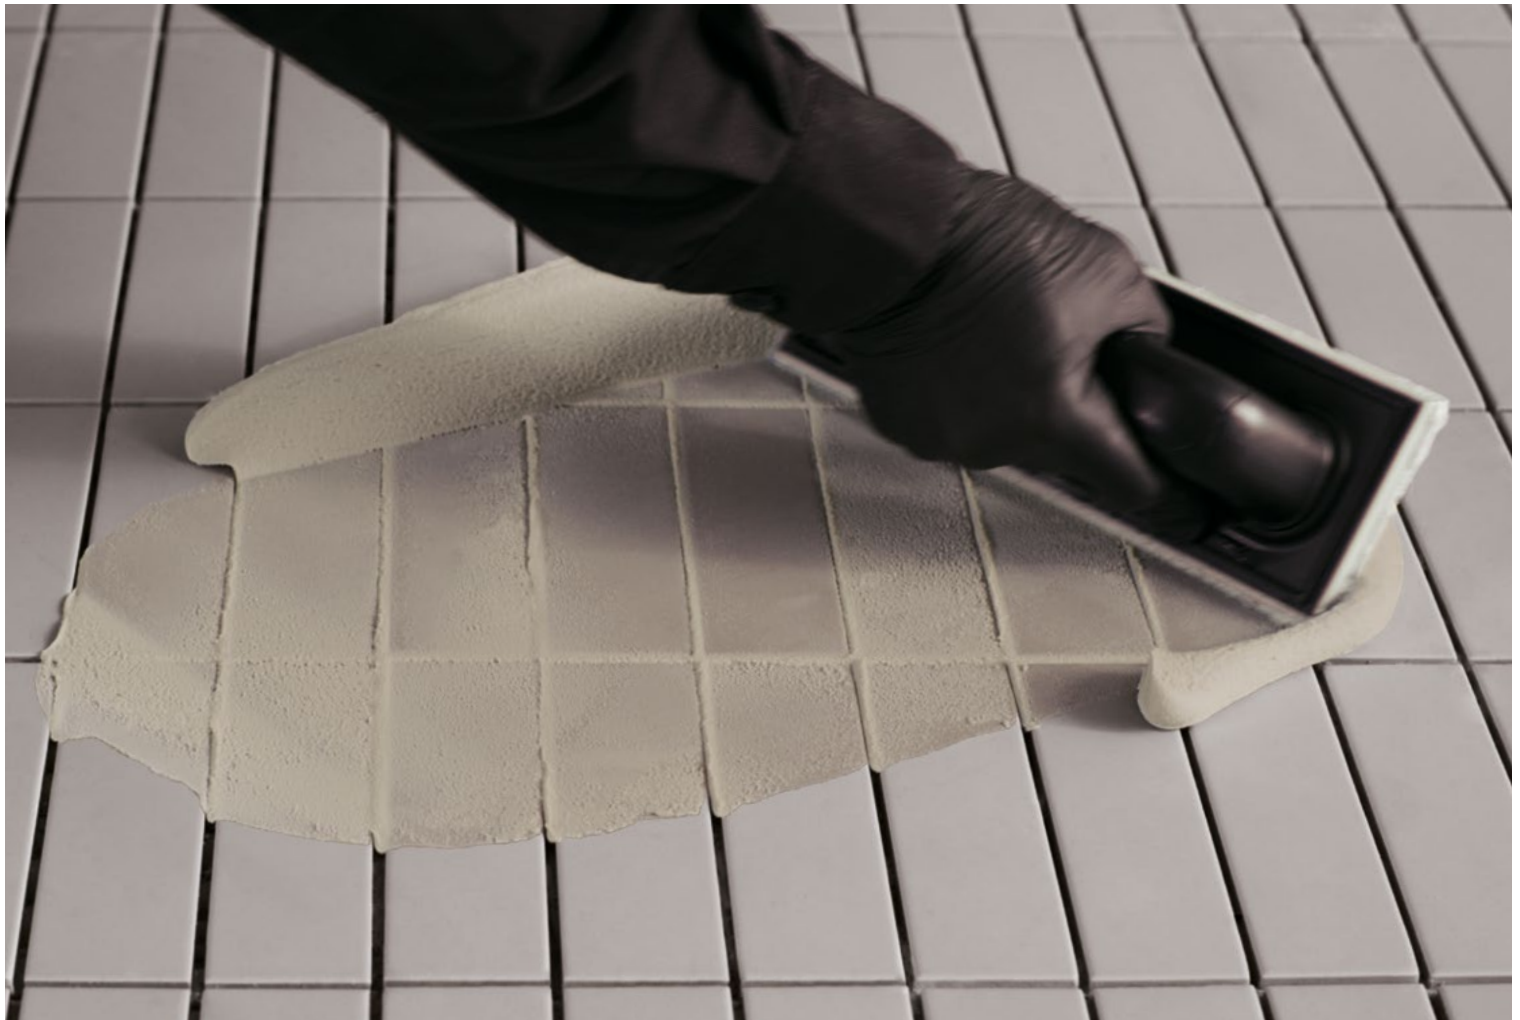

Ideel bearbejdelighed for en nemmere påføring.

Kerakoll forskerne har udviklet en formel, der er i stand til at kombinere vandtæthed og modstandsdygtighed over for pletter på puds af harpiks, med en nemmere bearbejdning og rengøring end en traditionel epoxy-puds.