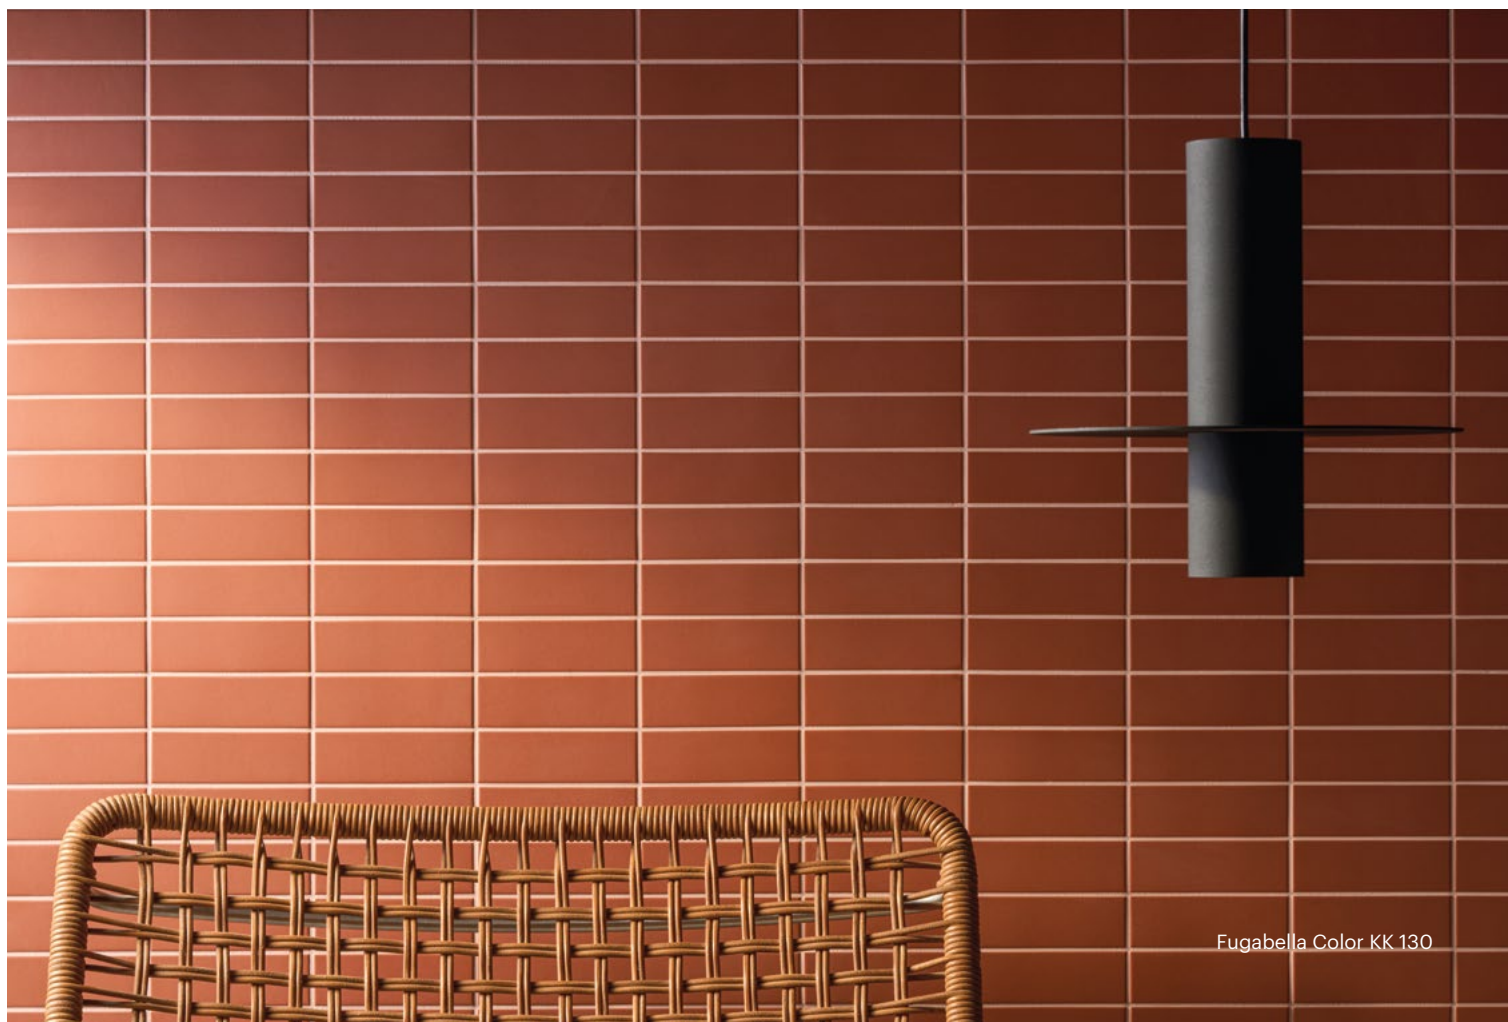

50 nutidige nuancer til uendeligt mange kombinationer af fuger og flader.

Color Fill paletten er udtænkt med henblik på at tilbyde uendeligt mange muligheder til gulv- og beklædningsfinish, fra tone på tone sammensætninger til kontrastkombinationer.

De 50 elegante og særprægede nuancer dækker en bred vifte, der går fra de helt neutrale til de mere intense farvetoner. Hver farve identificeres af en kode, der er

fælles for alle produkterne, hvilket tillader at skabe kromatisk kontinuitet og balance mellem flader og finish.