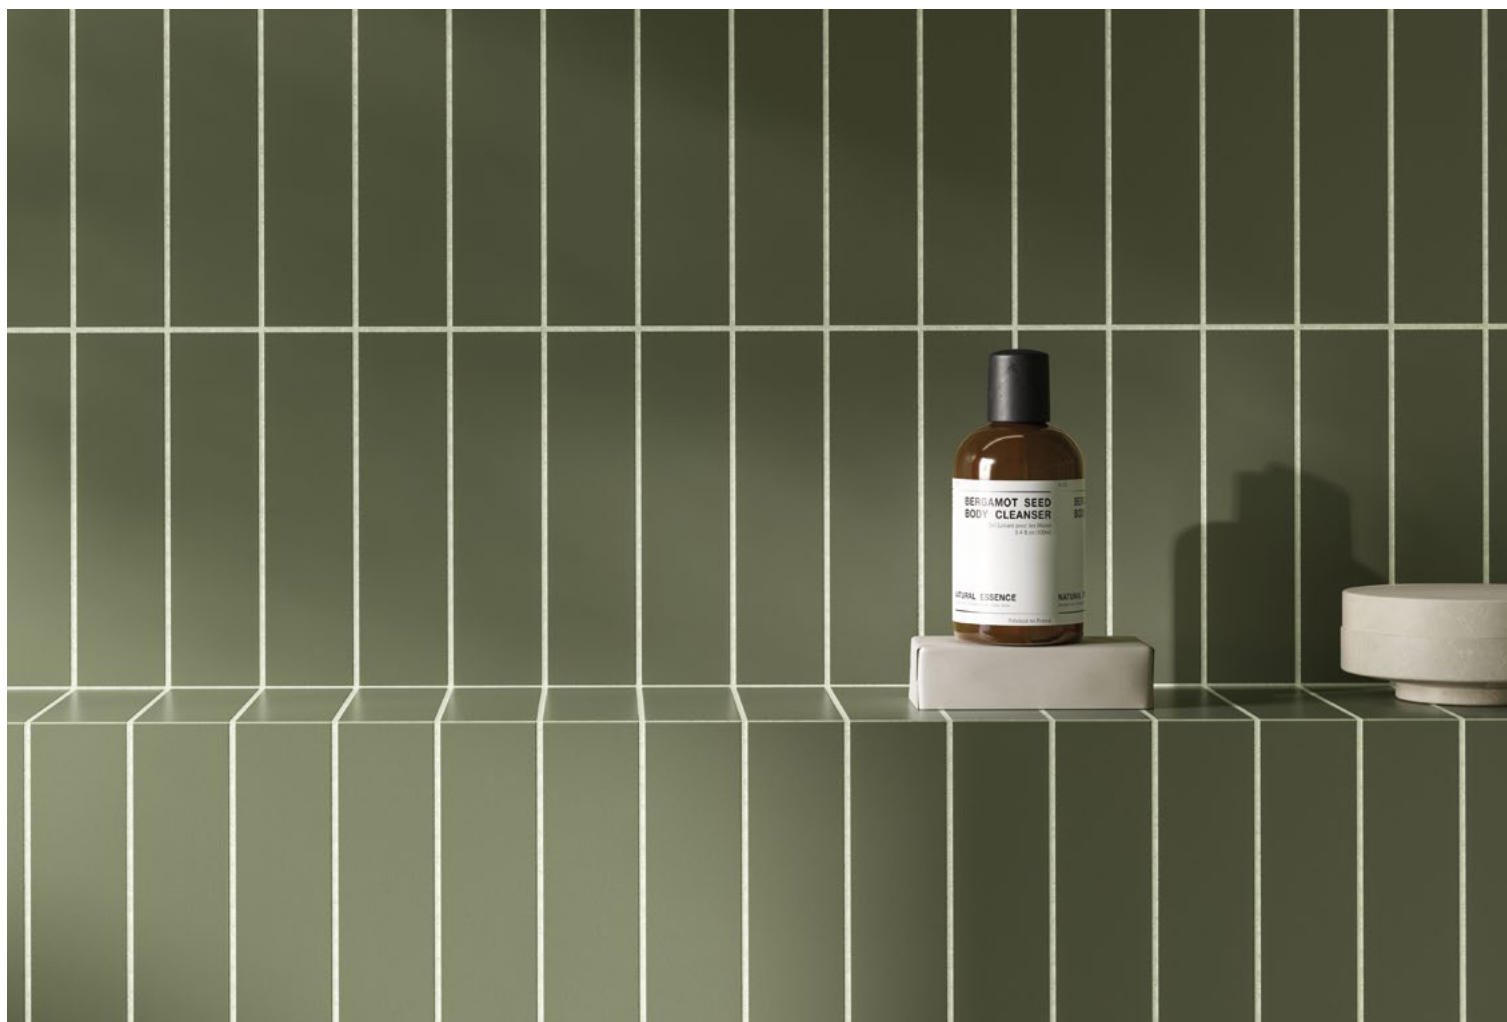

Prestazioni continue su ogni superficie.

La finitura omogenea e l'elevata resistenza chimica e meccanica di Fugalite Color garantiscono continuità estetica e funzionale tra fughe e superfici.

Grazie alla sua impermeabilità, è ideale per la stuccatura all'interno di ambienti ad alta concentrazione di umidità, come i bagni.

La formulazione di Neutro Color consente di sigillare ermeticamente piani e superfici

porosi, senza danneggiare i materiali.

I colori delicati si abbinano perfettamente con marmi e pietre naturali, creando un effetto visivo armonico e bilanciato.