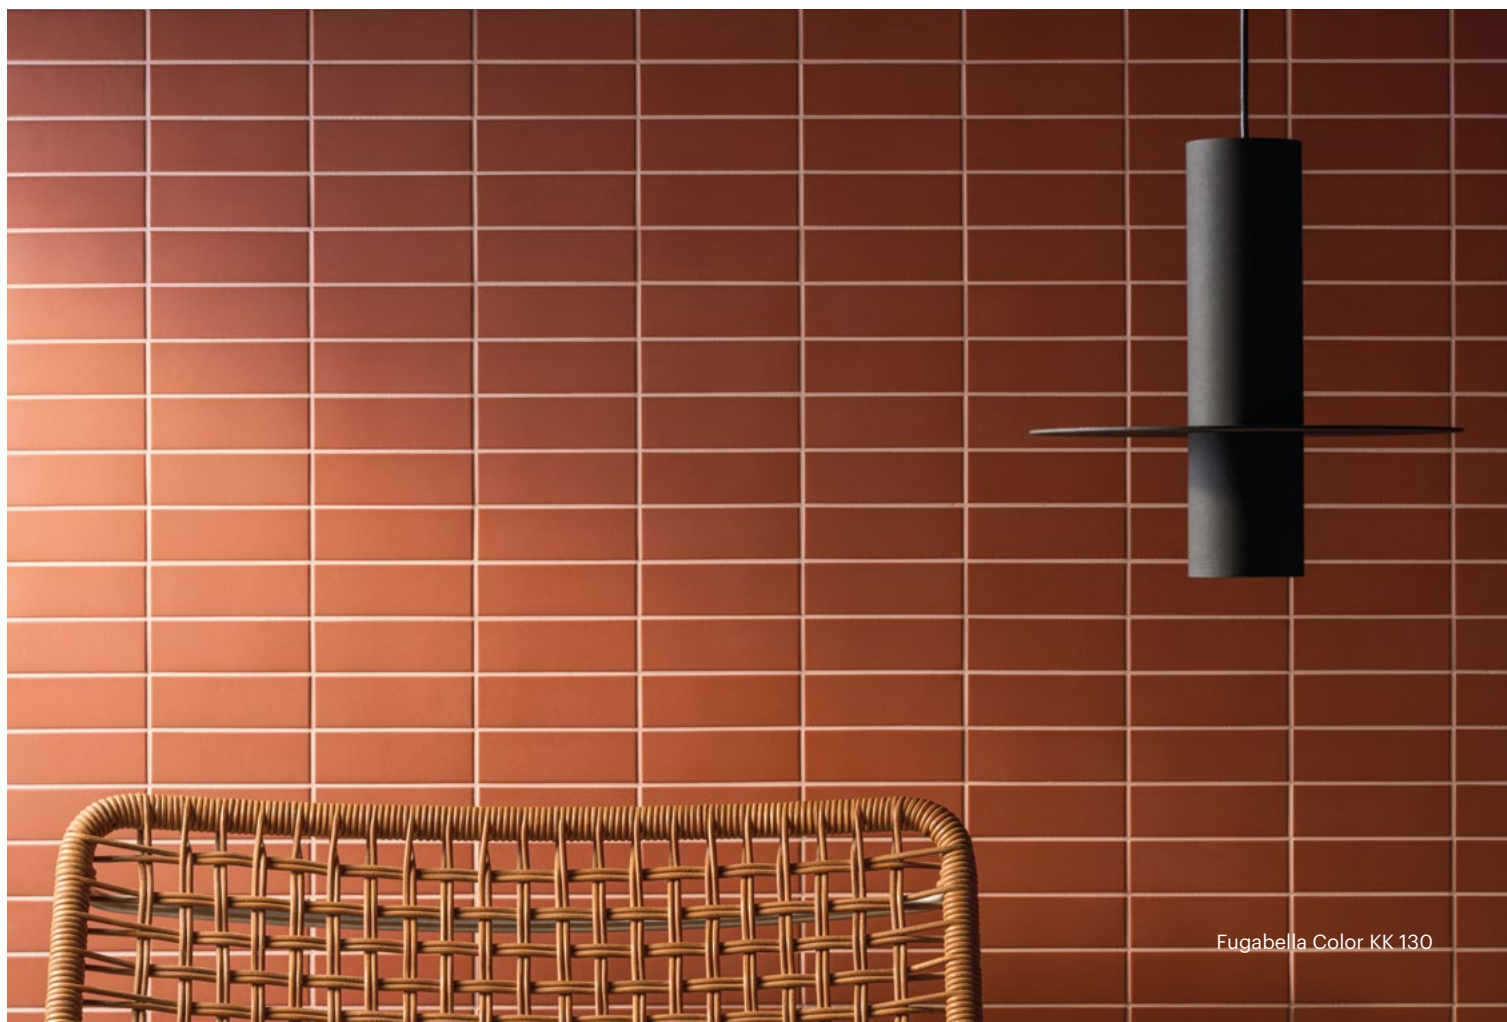

50 savremenih nijansi za neograničene kombinacije za fuge i površine.

Paleta Color Fill je osmišljena kako bi ponudila neograničene mogućnosti završnica za podove i obloge, od kombinacija ton na ton do kontrastnih usklađivanja.

Ovih 50 elegantnih i karakterističnih nijansi pokrivaju široki spektar u rasponu od najneutralnijih nijansi do najintenzivnijih boja.

Svaka boja je označena šifrom, koja je ista na svim proizvodima, što omogućuje uspostavljanje kontinuiteta i ravnoteže boja između površina i završnica.