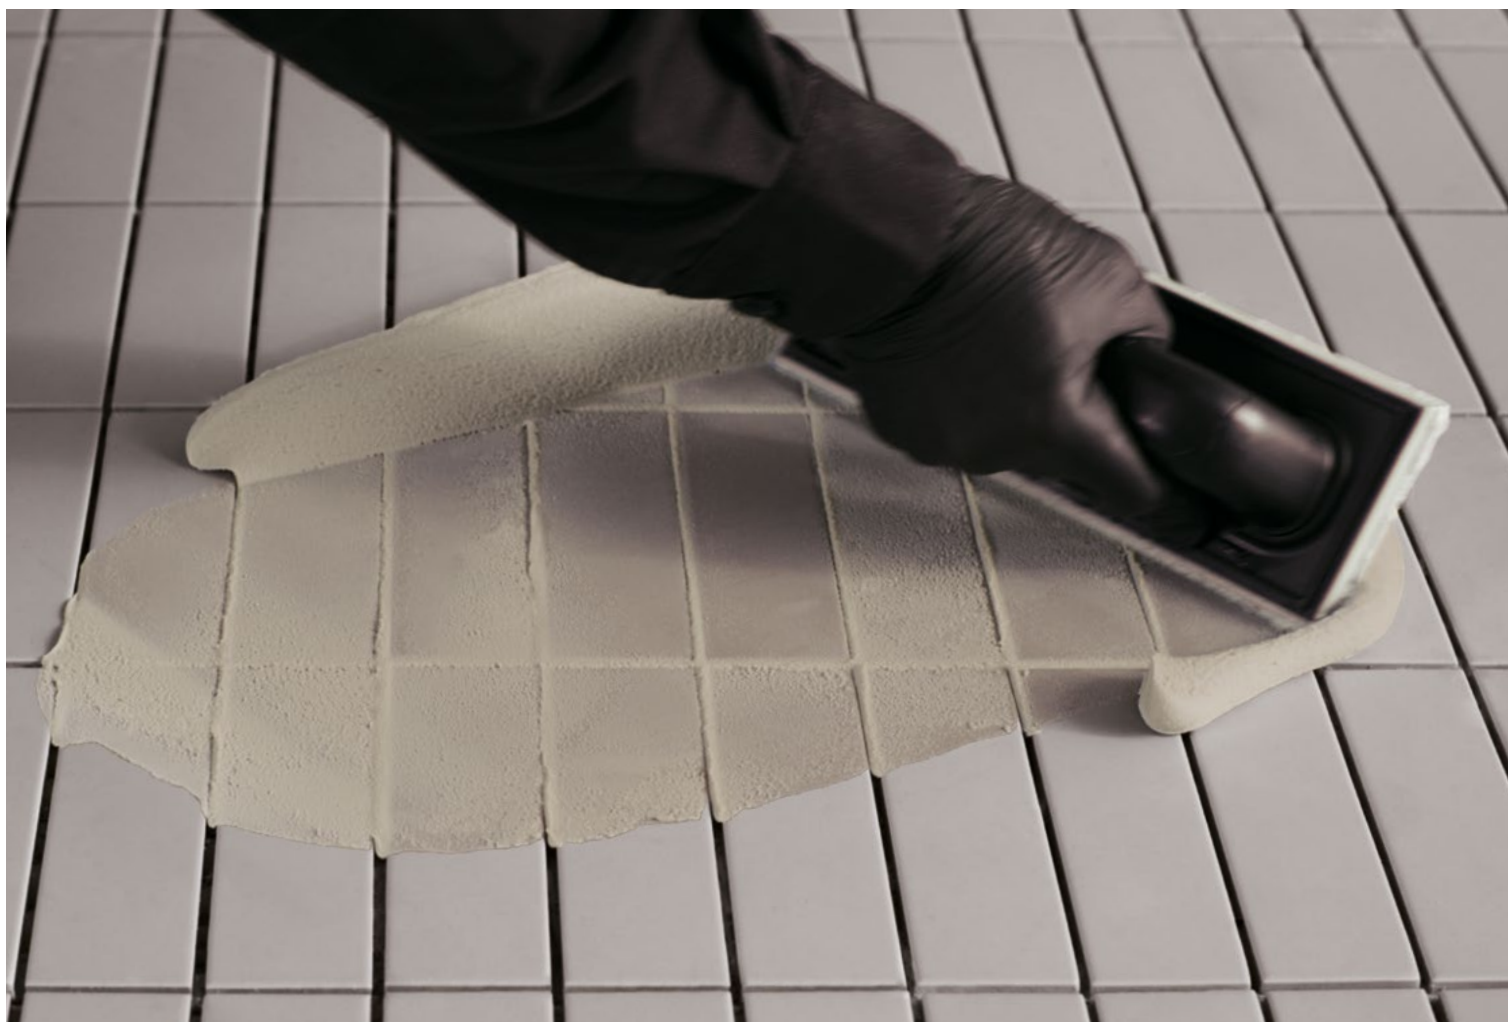

Fugalite Color

Idealna obrada za jednostavnije nanošenje.

Istraživači kompanije Kerakoll su usavršili formulaciju koja može da spoji hidroizolaciju i otpornost na mrlje fugirne mase na bazi smole sa većom lakoćom obrade i čišćenja u odnosu na tradicionalne epoksidne fugirne mase.