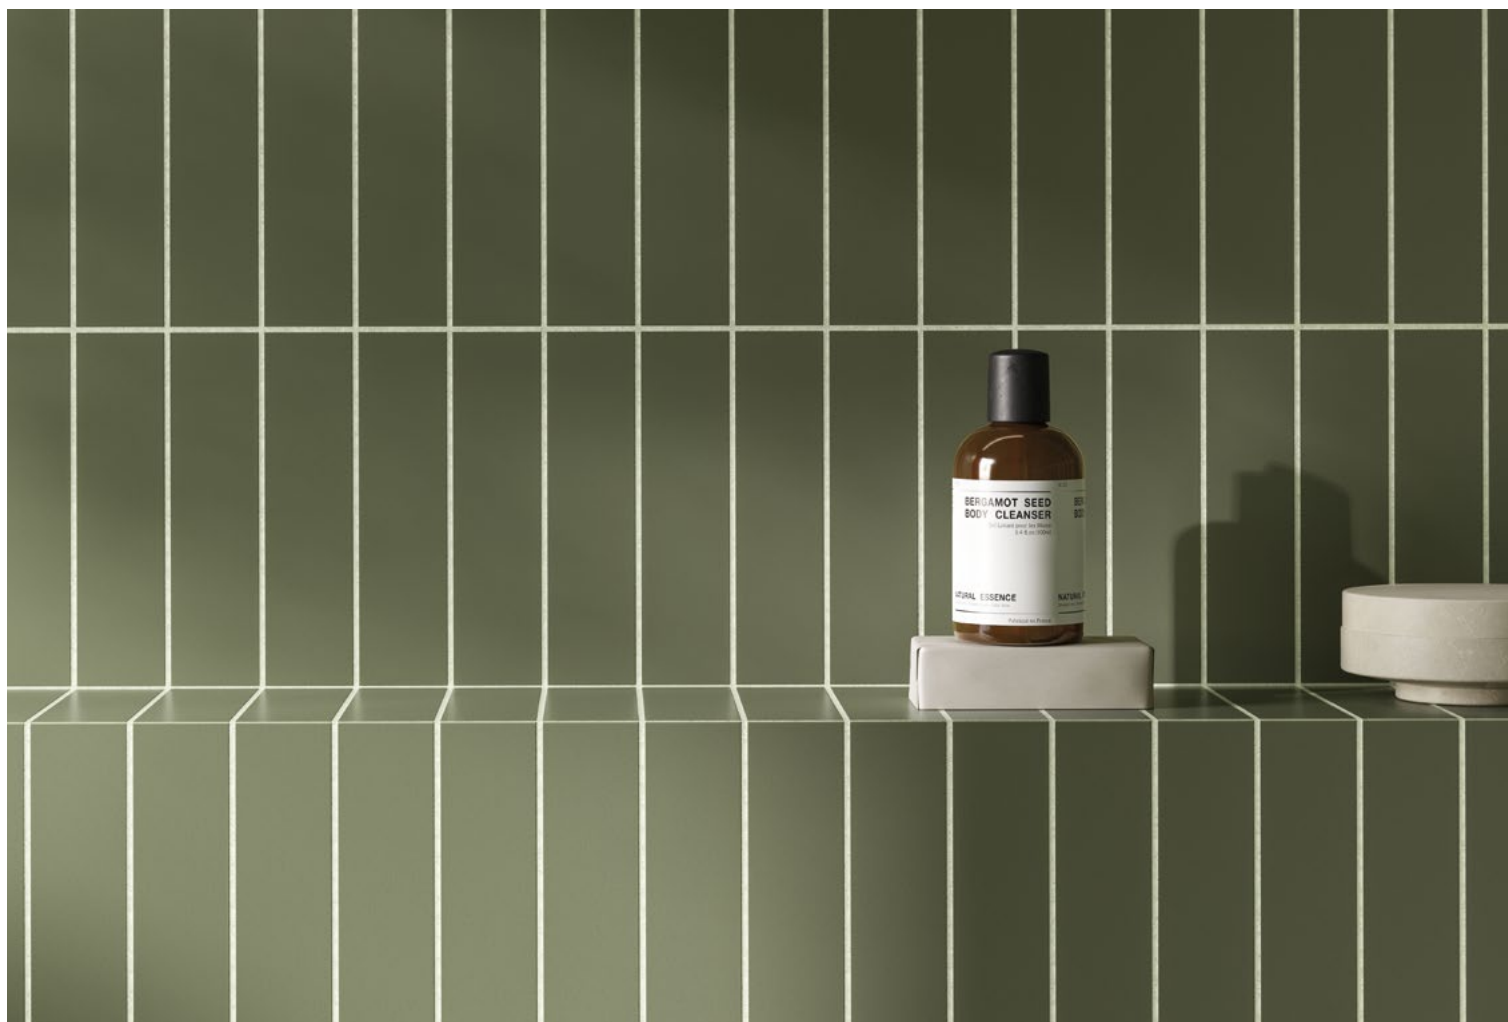

Neprekidne performanse na svakoj površini.

Homogena završnica i visoka hemijska i mehanička otpornost proizvoda Fugalite Color pružaju estetski i funkcionalni kontinuitet između fuga i površina. Zahvaljujući svojoj hidroizolaciji, idealan je za fugovanje u zatvorenom prostoru sa visokom koncentracijom vlage kao što su kupatila.

Formulacija Neutro Color omogućuje da se hermetički izvrši zaptivanje ravnih i poroznih površina, a da se ne oštete materijali. Delikatne boje se savršeno uklapaju sa mermerima i prirodnim kamenom, stvarajući harmoničan i izbalansiran vizuelni efekat.