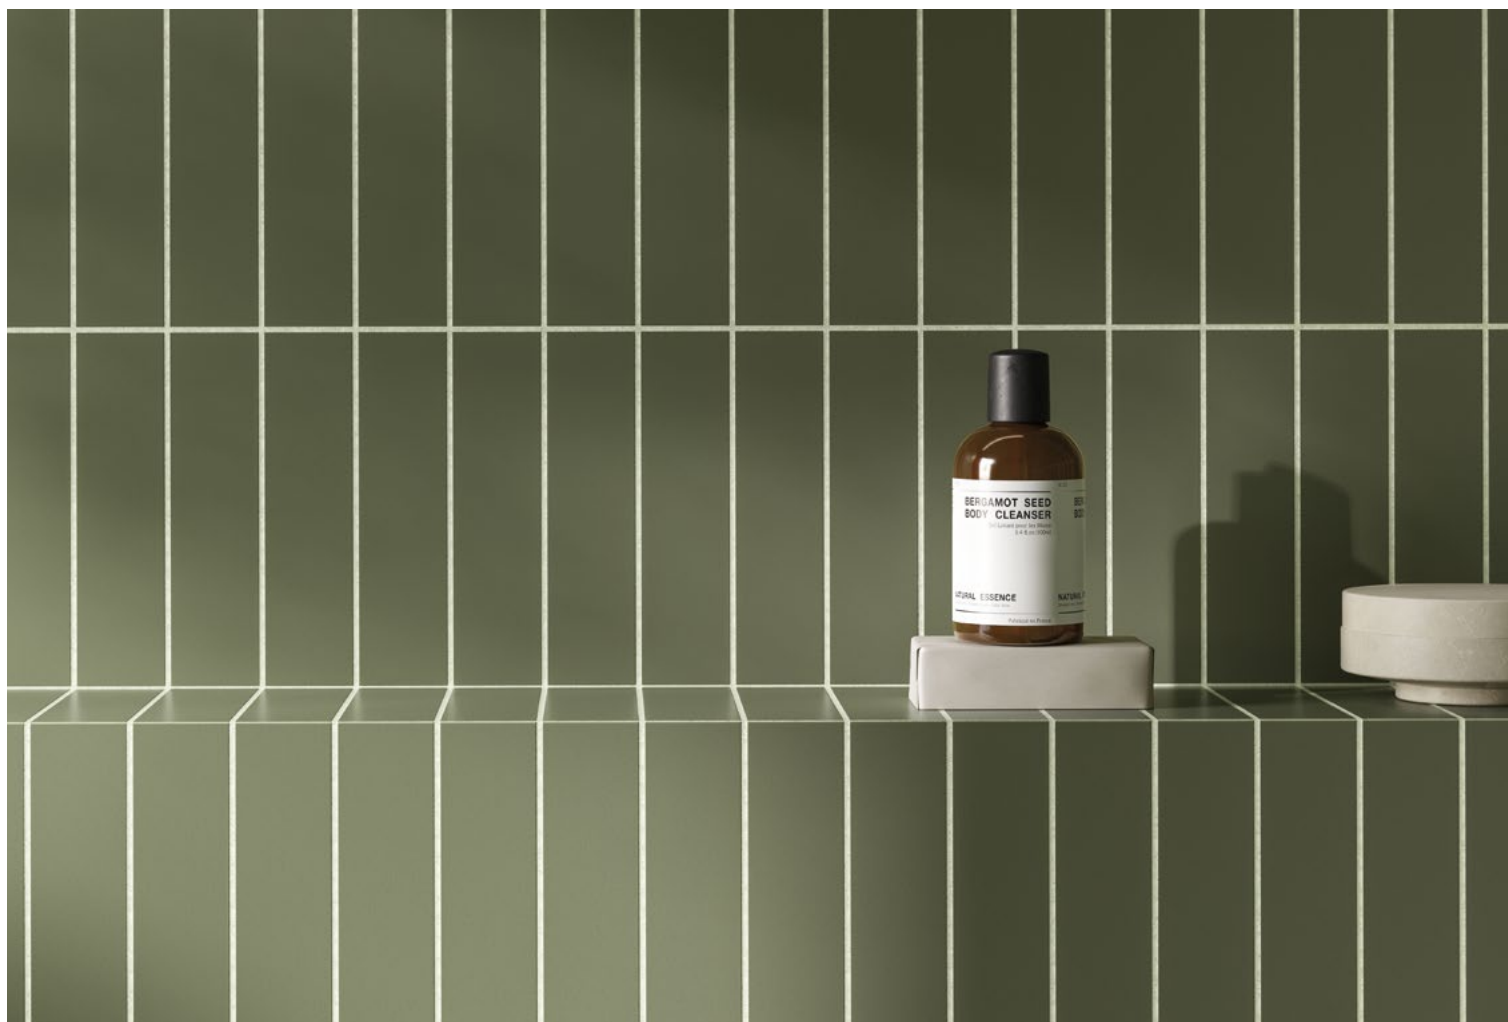

Performanțe continue pe orice suprafețe.

Finisajul omogen, rezistența chimică și mecanică ridicată a Fugalite Color garantează continuitate estetică și funcțională între rosturi și suprafețe. Datorită impermeabilității, este ideală pentru rostuirea interioarelor din spațiile cu înalt nivel de umiditate, cum ar fi băile. Formula produsului Neutro Color permite etanșarea ermetică a pardoselilor și

suprafețelor poroase, fără a deteriora materialele.

Culorile delicate se potrivesc perfect cu marmura și pietrele naturale, creând un efect vizual armonios și echilibrat.