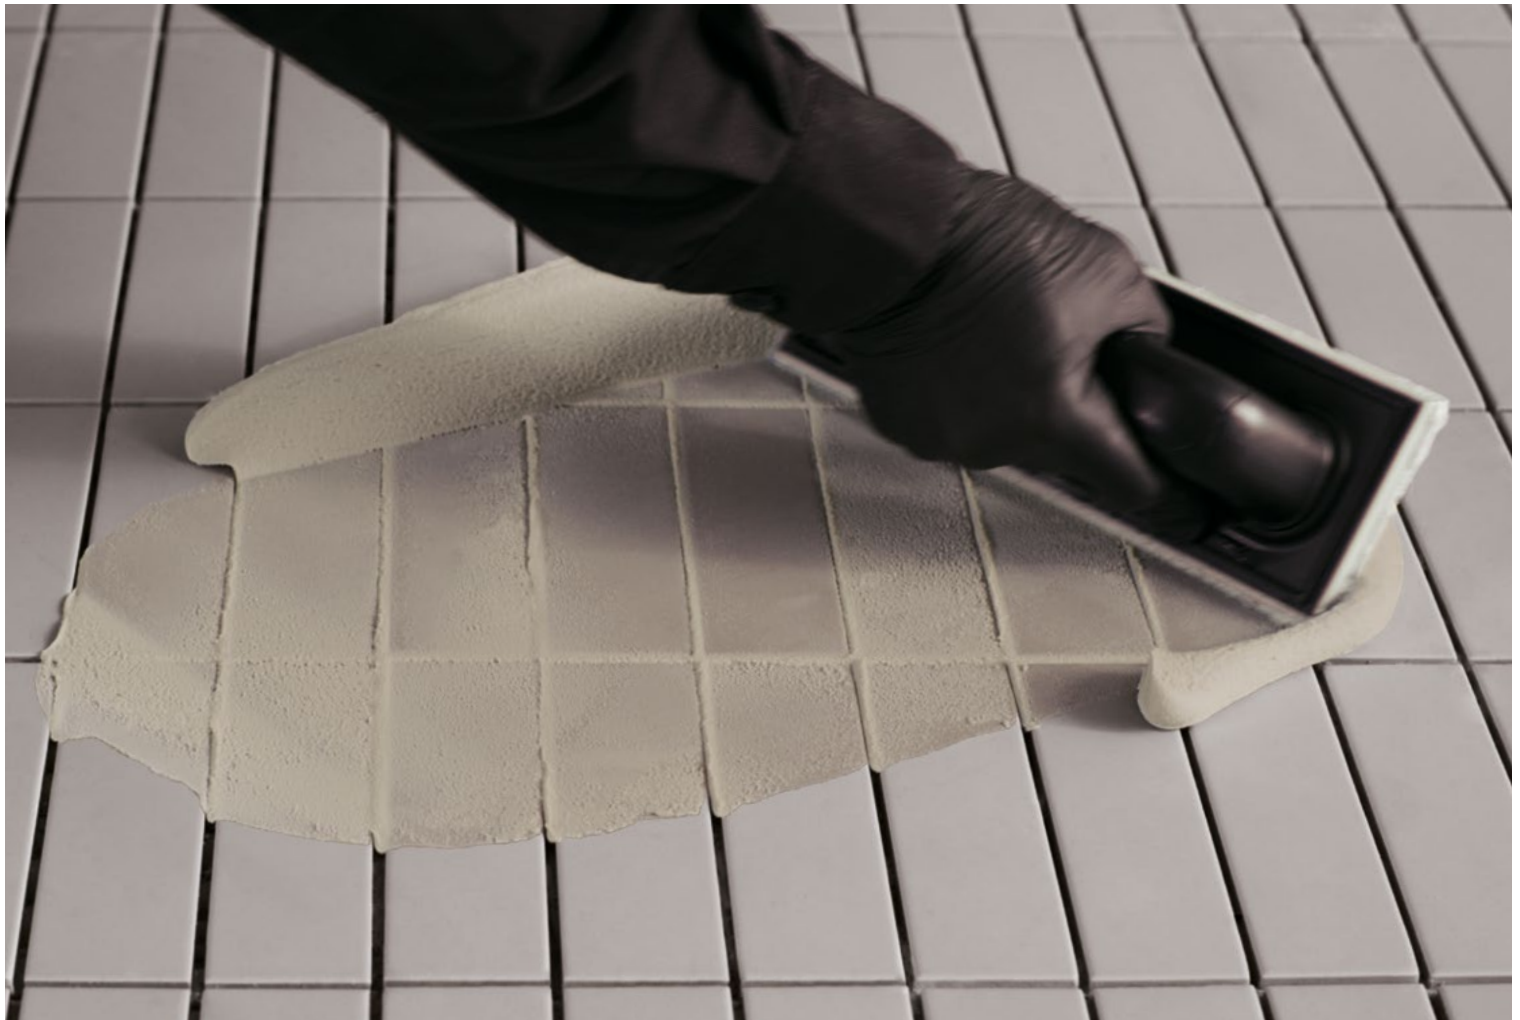

Lucrabilitate ideală pentru o aplicare mai ușoară.

Cercetătorii Kerakoll au pus la punct o formulă ce poate uni impermeabilitatea și rezistența la pete ale unui chit pe bază de rășină cu ușurința lucrabilității și curățirii superioară tradiționalelor chituri epoxidice.