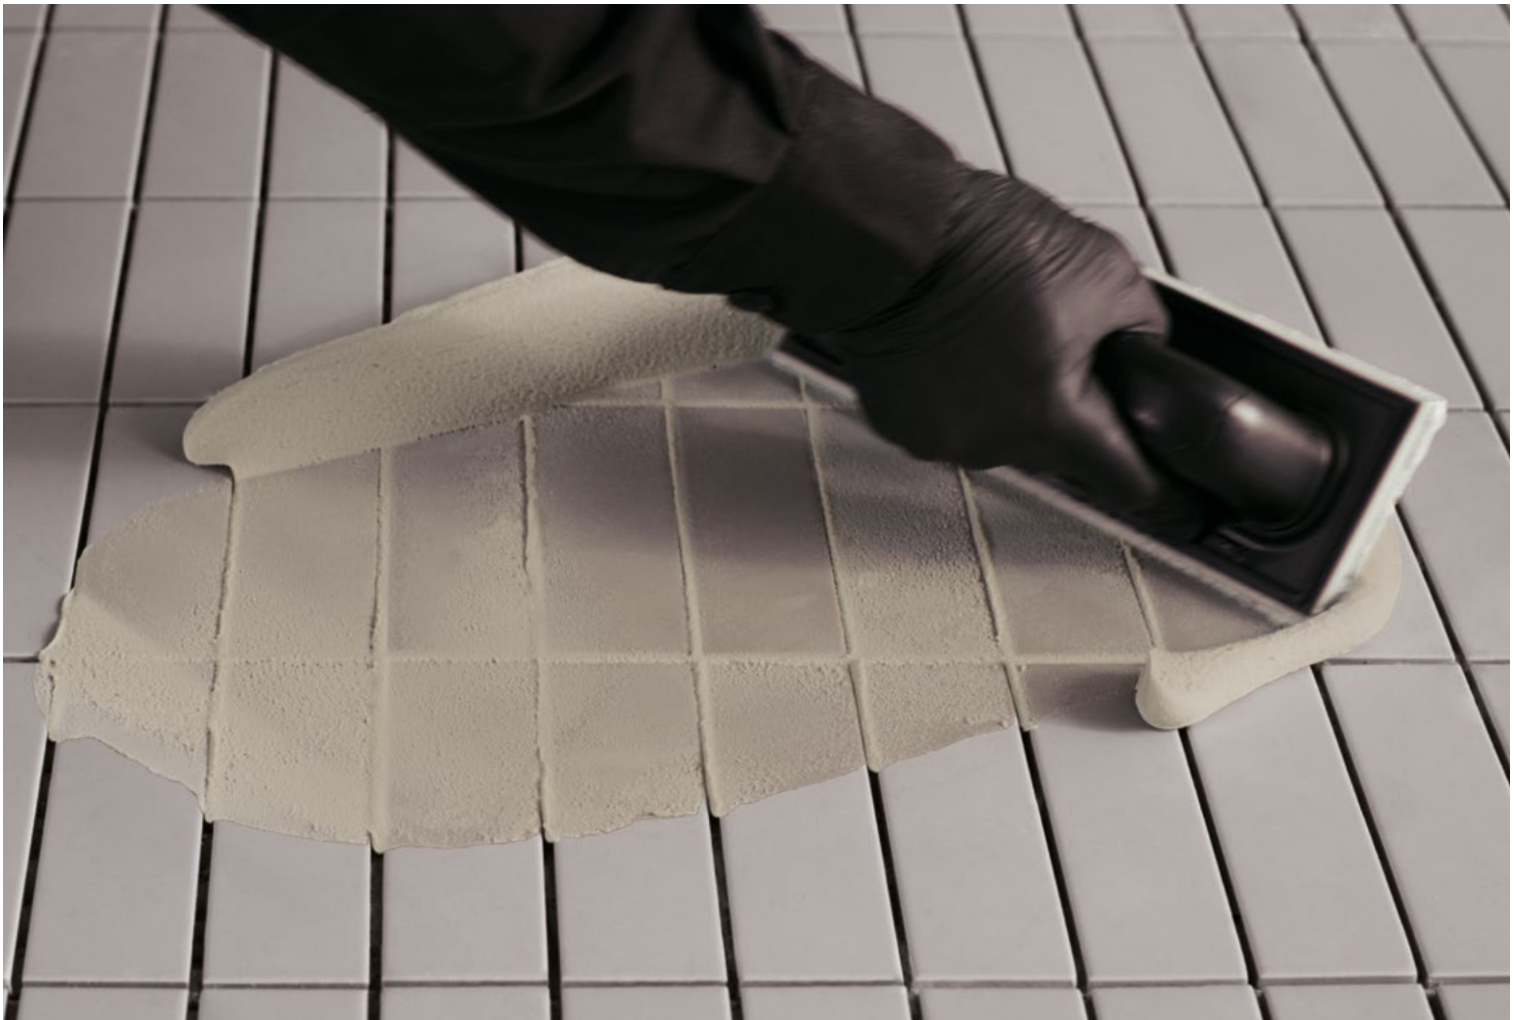

Idealna obrada za jednostavnije nanošenje.

Istraživači kompanije Kerakoll su usavršili formulaciju koja može da spoji hidroizolaciju i otpornost na mrlje fugirne mase na bazi smole sa većom lakoćom obrade i čišćenja u odnosu na tradicionalne epoksidne fugirne mase.