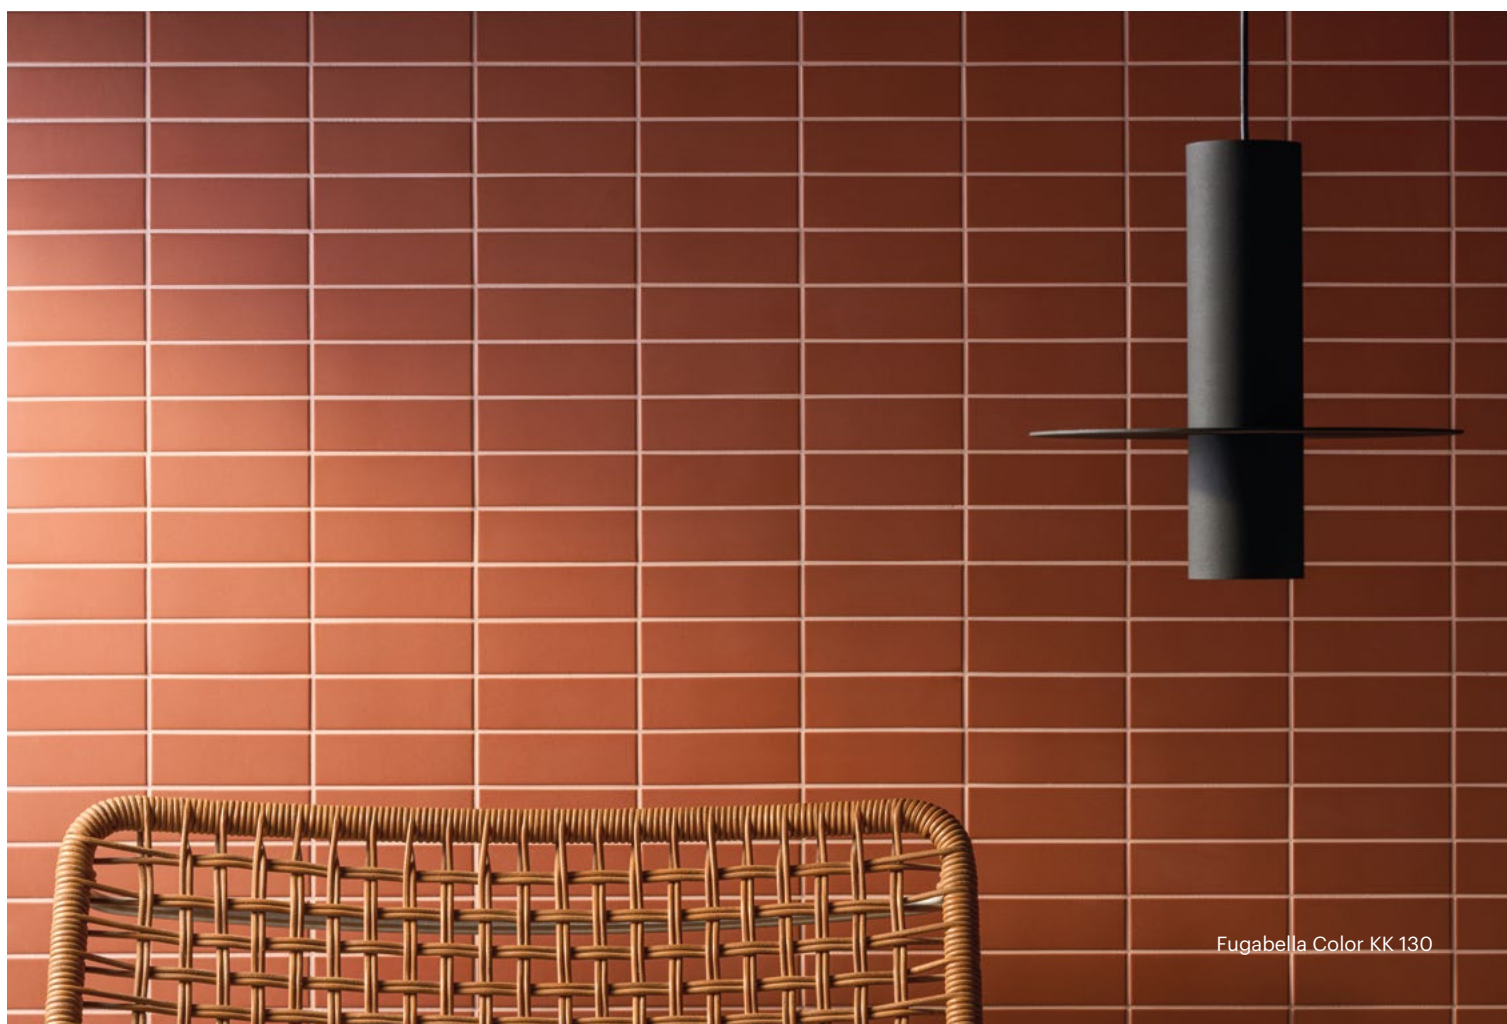

50 savremenih nijansi za neograničene kombinacije za fuge i površine.

Paleta Color Fill je osmišljena kako bi ponudila neograničene mogućnosti završnica za podove i obloge, od kombinacija ton na ton do kontrastnih usklađivanja.

Ovih 50 elegantnih i karakterističnih nijansi pokrivaju široki spektar u rasponu od najneutralnijih nijansi do najintenzivnijih boja.

Svaka boja je označena šifrom, koja je ista na svim proizvodima, što omogućuje uspostavljanje kontinuiteta i ravnoteže boja između površina i završnica.