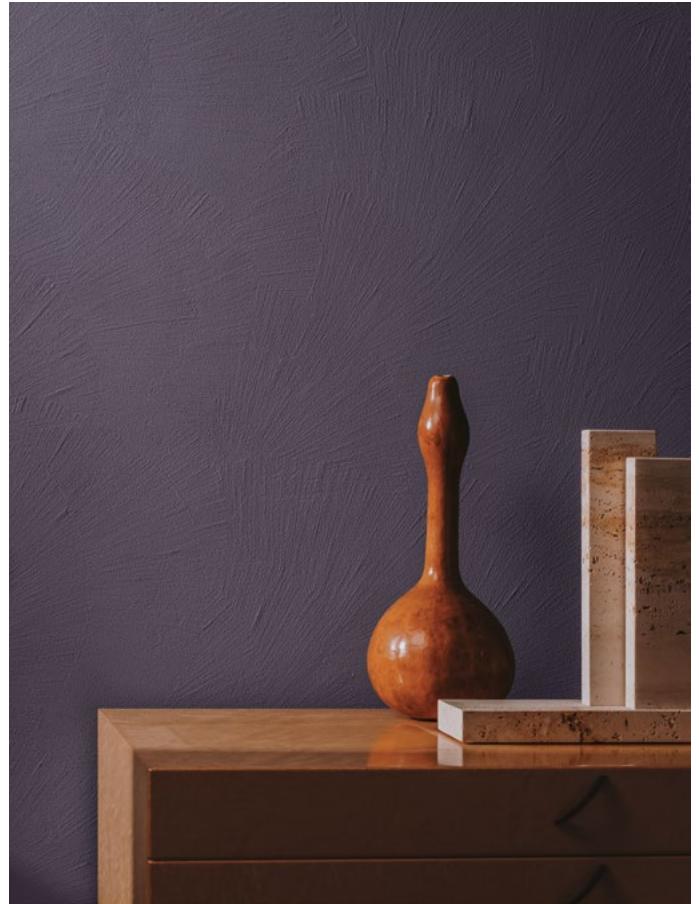

Wallcrete Living KK 148