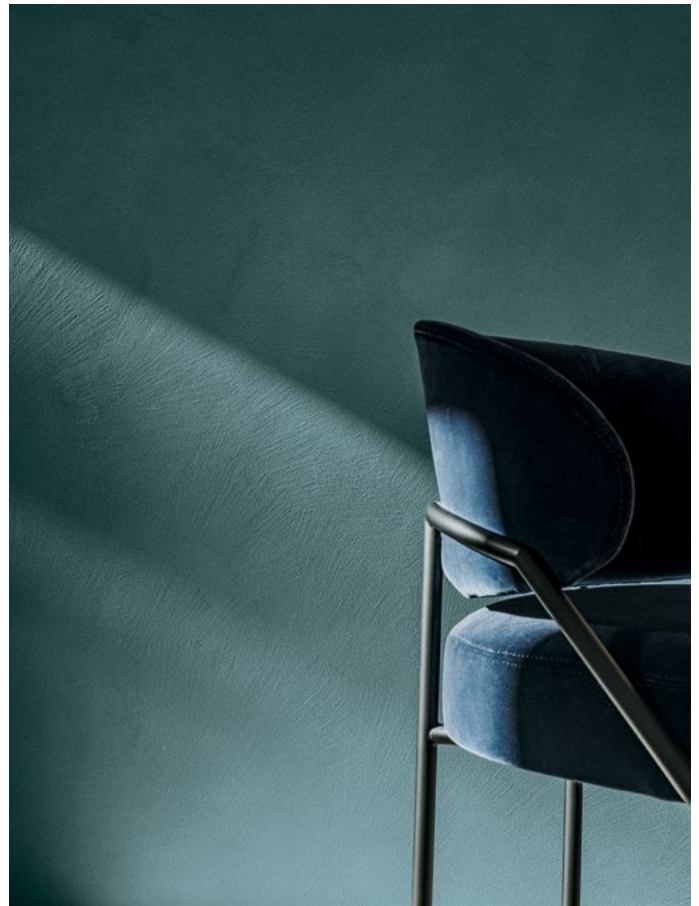

Patina Living KK 38