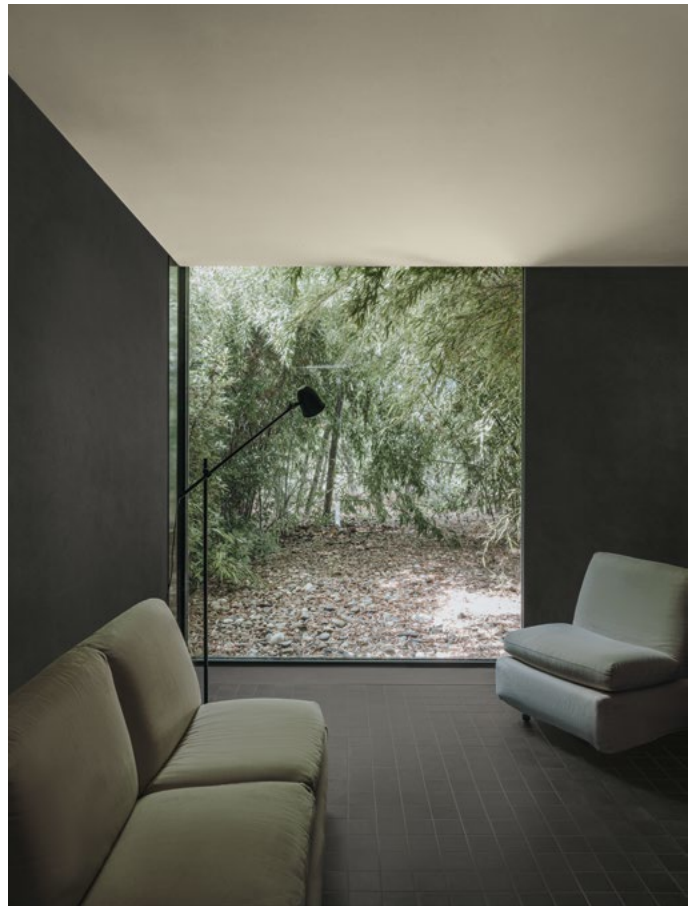

Microresina Floor KK 72