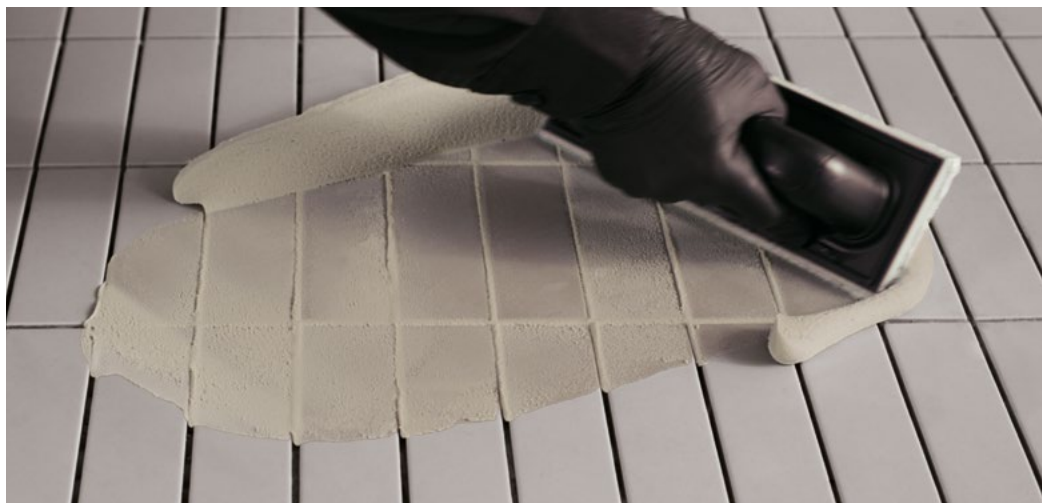

Fugalite Color

Resina decorativa impermeabile in 50 colori contemporanei per la stuccatura e l'incollaggio di ceramiche, mosaici e pietre naturali.

Fugalite Color è ceramica liquida, impermeabile e antimacchia per fughe ad elevata resistenza chimico-meccanica, garantisce la continuità estetica e funzionale delle superfici ceramiche.

- → Antimacchia - Si pulisce con facilità
- → Elevata uniformità e intensità cromatica
- → Impermeabile - Non assorbe e non cambia colore
- → Evita la proliferazione di batteri e muffe (ISO 846 2019: Method A/B/C)
- → Testato CATAS per la durabilità del colore in esterno
- → Conforme al sistema HACCP/reg. CE 852/2004 per l'igiene dei prodotti alimentari
- → Disponibile in 50 colori

Rating 3

Calcolato sulla media delle formulazioni dei colori