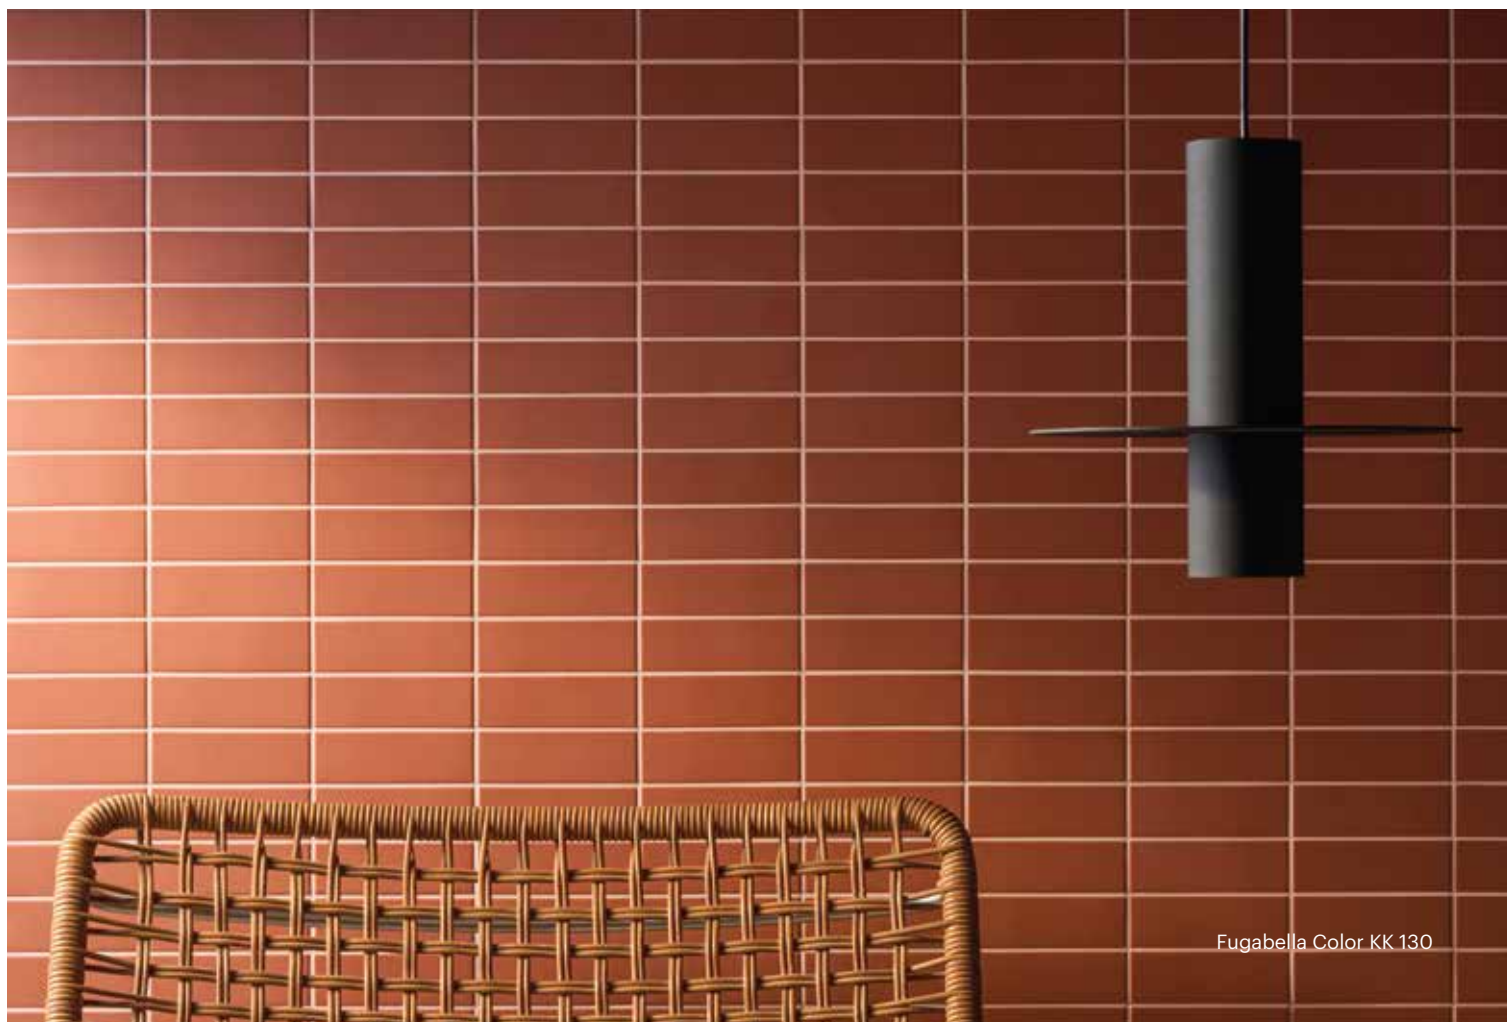

50 tonalità contemporanee per infinite combinazioni tra fughe e superfici.

La palette di Color Fill è pensata per offrire infinite possibilità nella finitura di pavimenti e rivestimenti, dagli accostamenti tono su tono agli abbinamenti a contrasto.

Le 50 tonalità, eleganti e distintive, coprono un ampio spettro che va dalle gradazioni più neutre alle cromie più intense.

Ogni colore è contrassegnato da un codice, condiviso da tutti i prodotti, che consente

di creare continuità ed equilibrio cromatico tra superfici e finiture.